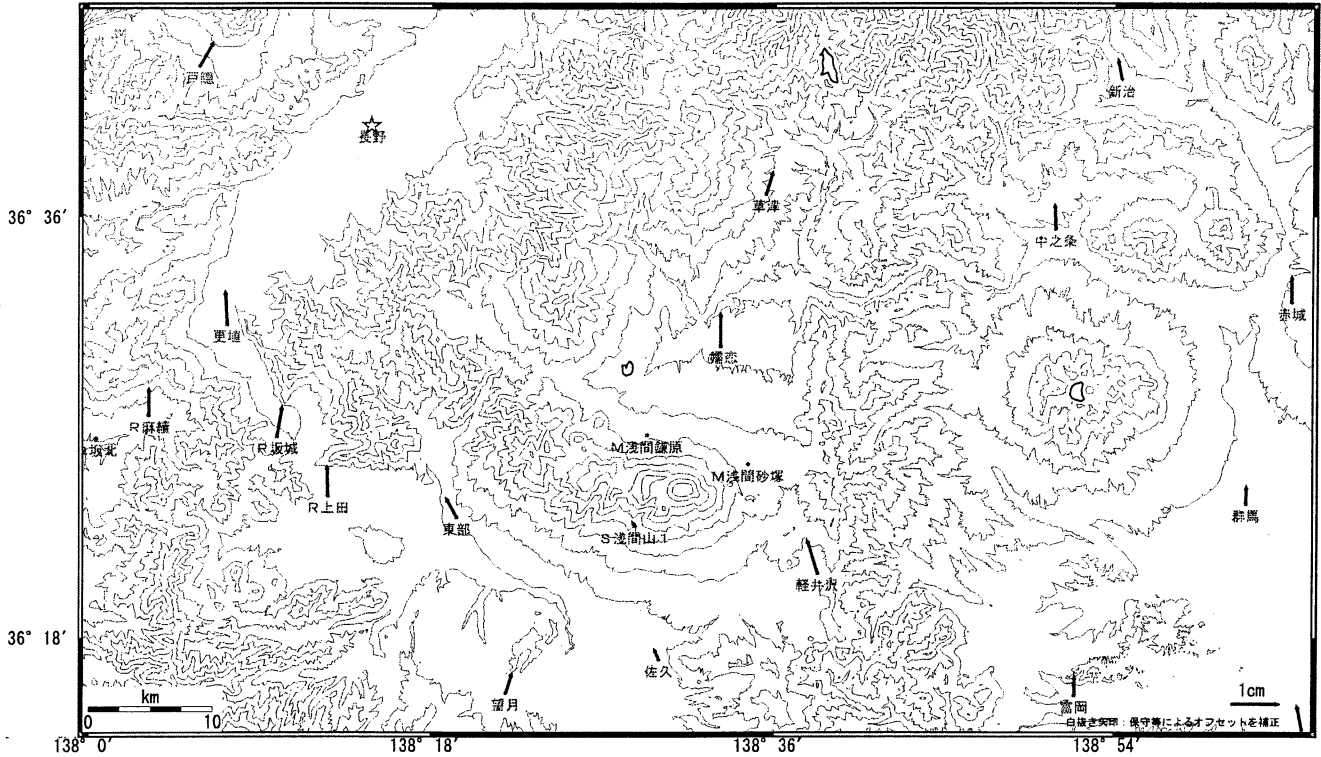

浅間山周辺の地殻変動 (水平)

基準期間: 2005/01/01-2005/01/15 [F2: 最終解]
 比較期間: 2005/05/21-2005/06/04 [F2: 最終解]

☆固定局: 長野 (950267)

成分変化グラフ

期間: 2003/05/01~2005/06/04 JST

成分変化グラフ

期間: 2003/05/01~2005/06/04 JST

●--- [F2: 最終解] ○--- [R2: 速報解]