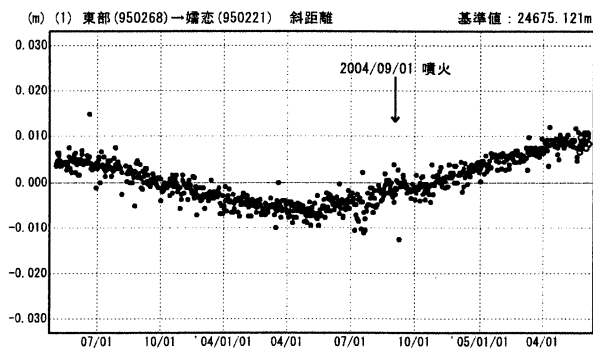

浅間山周辺の地殻変動 (水平)

基準期間: 2005/01/01-2005/01/15 [F2: 最終解]
 比較期間: 2005/05/21-2005/06/04 [F2: 最終解]

☆固定局: 長野 (950267)

成分変化グラフ

期間: 2003/05/01~2005/06/04 JST

成分変化グラフ

期間: 2003/05/01~2005/06/04 JST

●--- [F2: 最終解] ○--- [R2: 速報解]