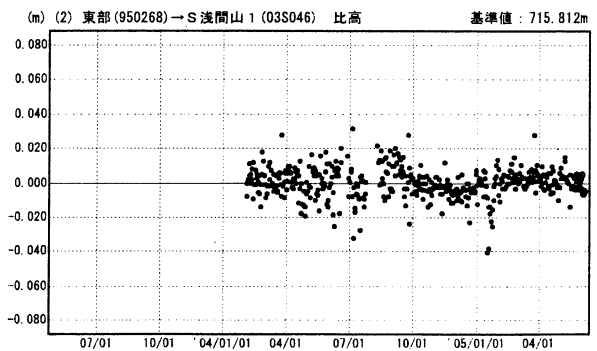

浅間山周辺の地殻変動 (水平)

基準期間: 2005/01/01-2005/01/15 [F2: 最終解]
 比較期間: 2005/05/21-2005/06/04 [F2: 最終解]

☆固定局: 長野 (950267)

成分変化グラフ

期間: 2003/05/01~2005/06/04 JST

成分変化グラフ

期間: 2003/05/01~2005/06/04 JST

●--- [F2: 最終解] ○--- [R2: 速報解]