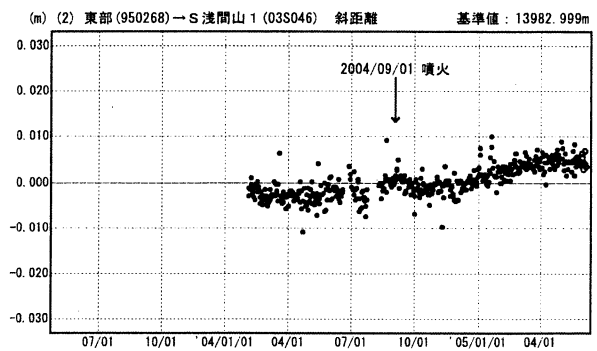

浅間山周辺の地殻変動 (水平)

基準期間: 2005/01/01-2005/01/15 [F2: 最終解]
 比較期間: 2005/05/21-2005/06/04 [F2: 最終解]

☆固定局: 長野 (950267)

成分変化グラフ

期間: 2003/05/01~2005/06/04 JST

成分変化グラフ

期間: 2003/05/01~2005/06/04 JST

●--- [F2: 最終解] ○--- [R2: 速報解]