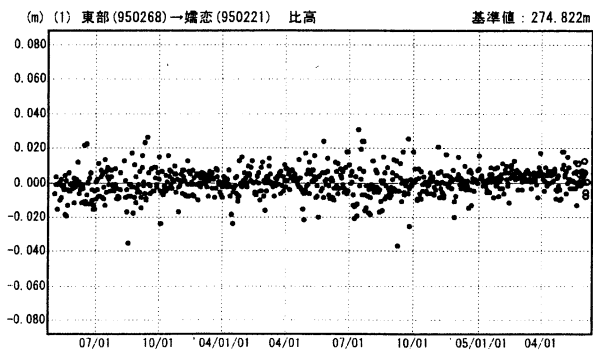

浅間山周辺の地殻変動 (水平)

基準期間: 2005/01/01-2005/01/15 [F2: 最終解]
 比較期間: 2005/05/21-2005/06/04 [F2: 最終解]

☆固定局: 長野 (950267)

成分変化グラフ

期間: 2003/05/01~2005/06/04 JST

成分変化グラフ

期間: 2003/05/01~2005/06/04 JST

●--- [F2: 最終解] ○--- [R2: 速報解]