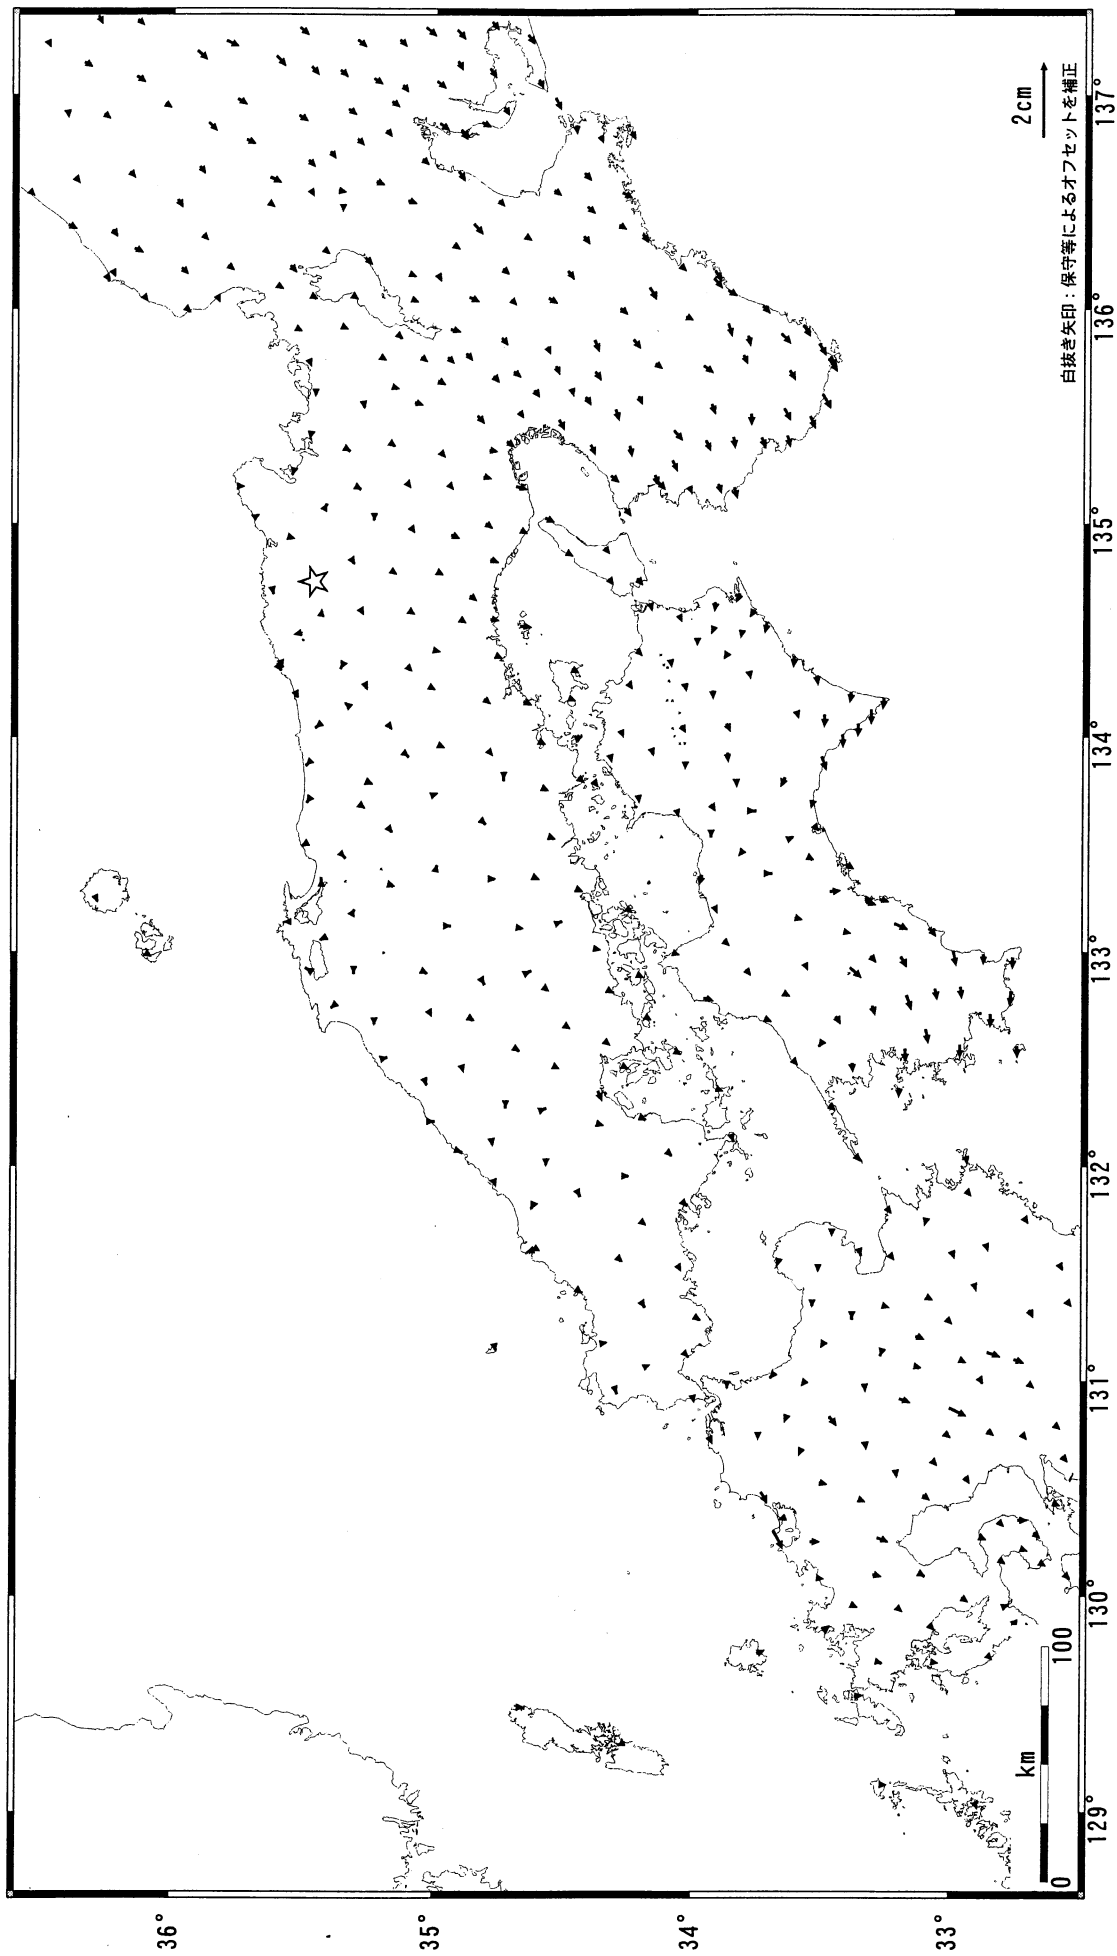

近畿・中国・四国地方の地殻変動（水平） - 1ヶ月 -

基準期間：2005/04/01-2005/04/10[F2:最終解]

比較期間：2005/05/01-2005/05/10[F2:最終解]

☆固定局：兵庫日高(960646)