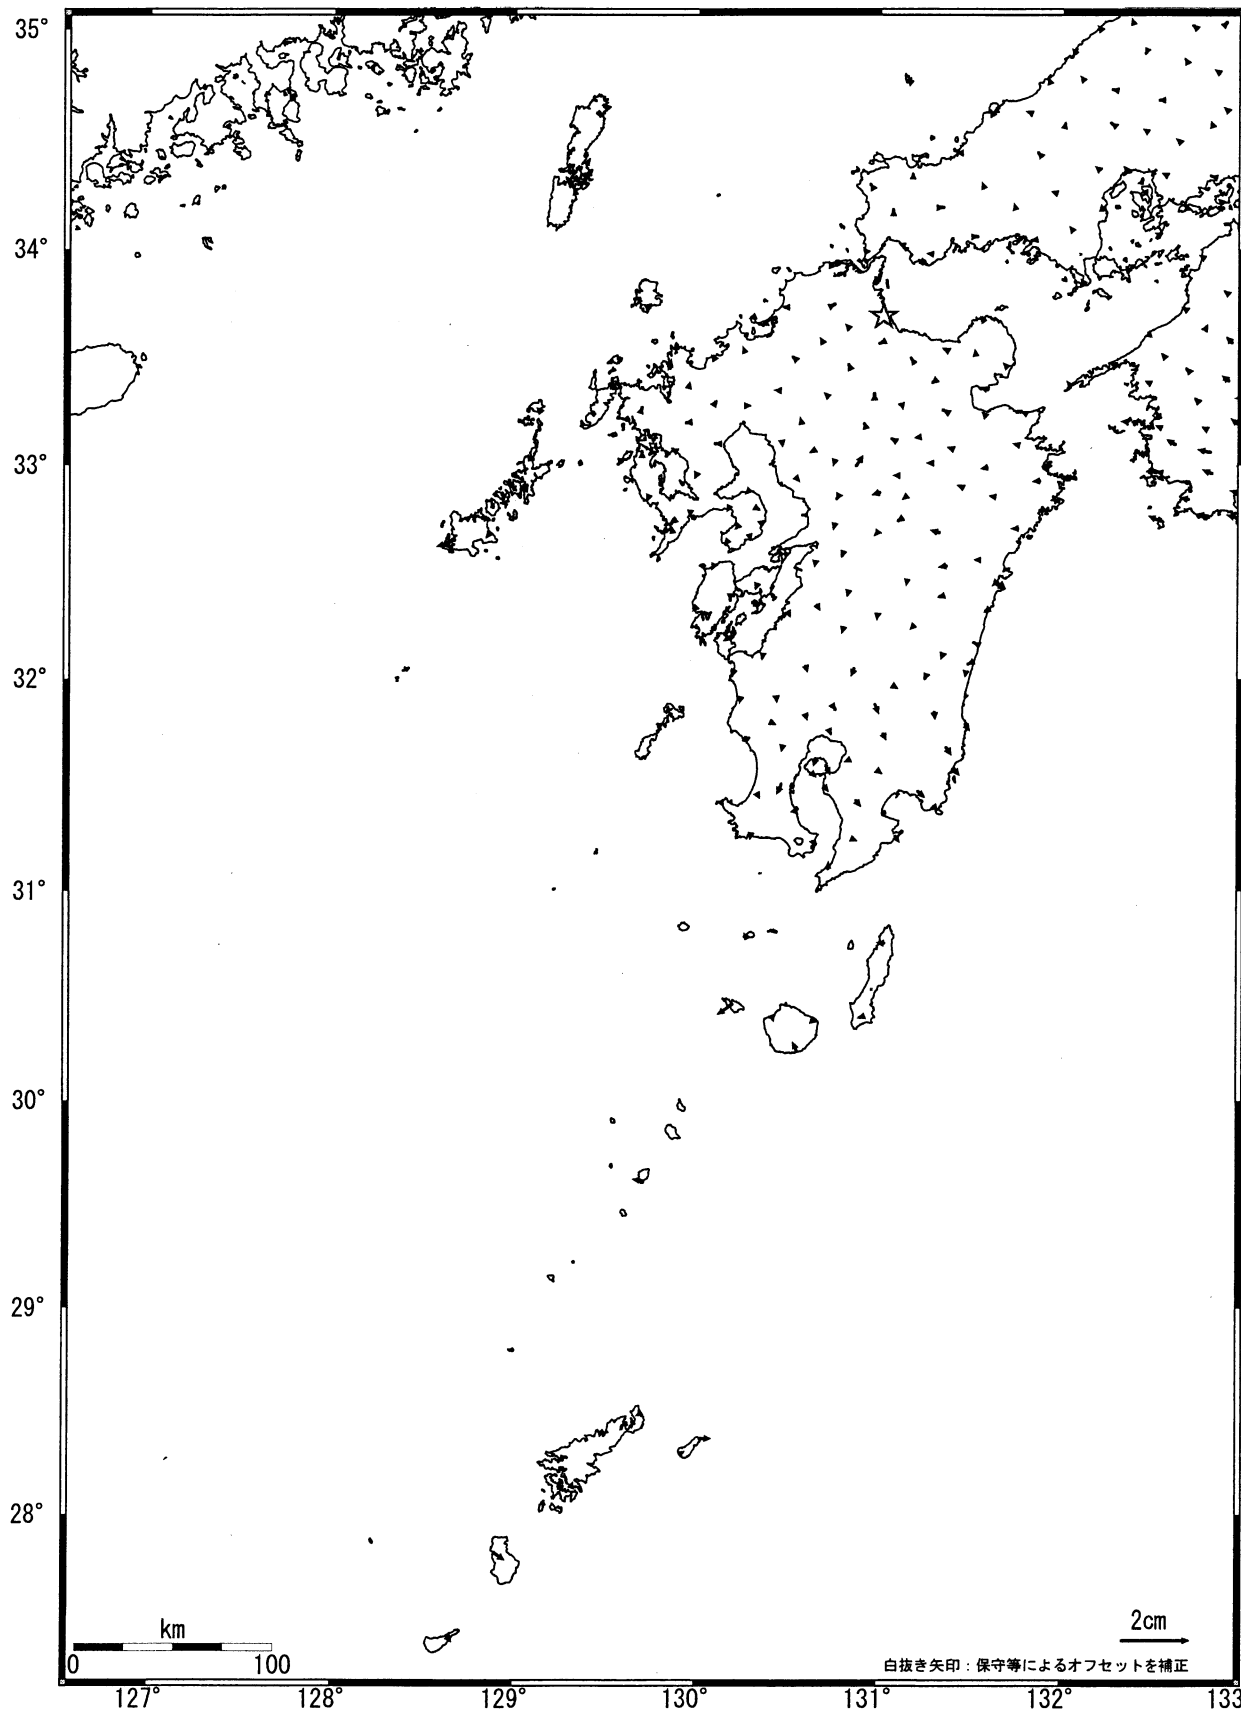

### 九州地方の地殻変動 (水平) -1ヶ月-

基準期間: 2005/05/01-2005/05/10[F2:最終解]

比較期間: 2005/06/01-2005/06/10[F2:最終解]

☆固定局: 行橋(960686)

国土地理院