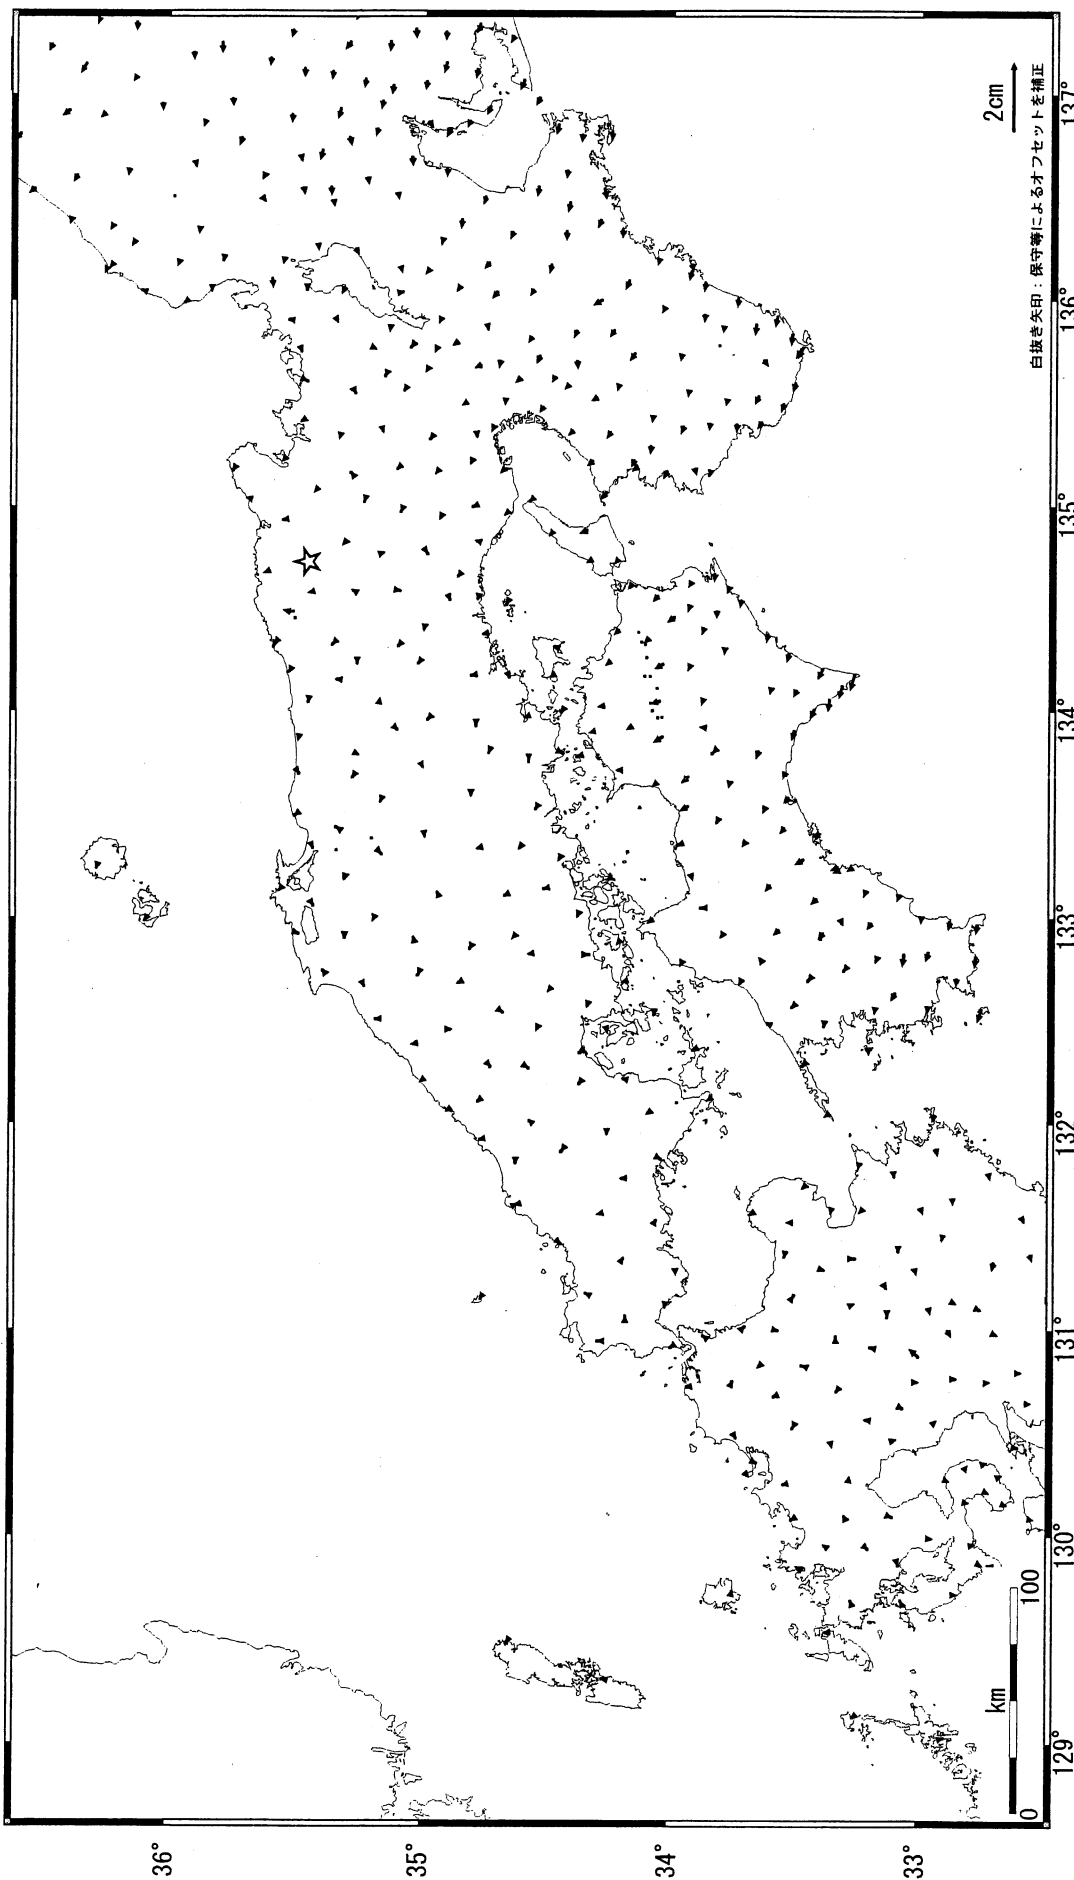

近畿・中国・四国地方の地殻変動（水平） - 1ヶ月 -

基準期間: 2005/05/01-2005/05/10[F2:最終解]
比較期間: 2005/06/01-2005/06/10[F2:最終解]

☆固定局: 兵庫日高(960646)