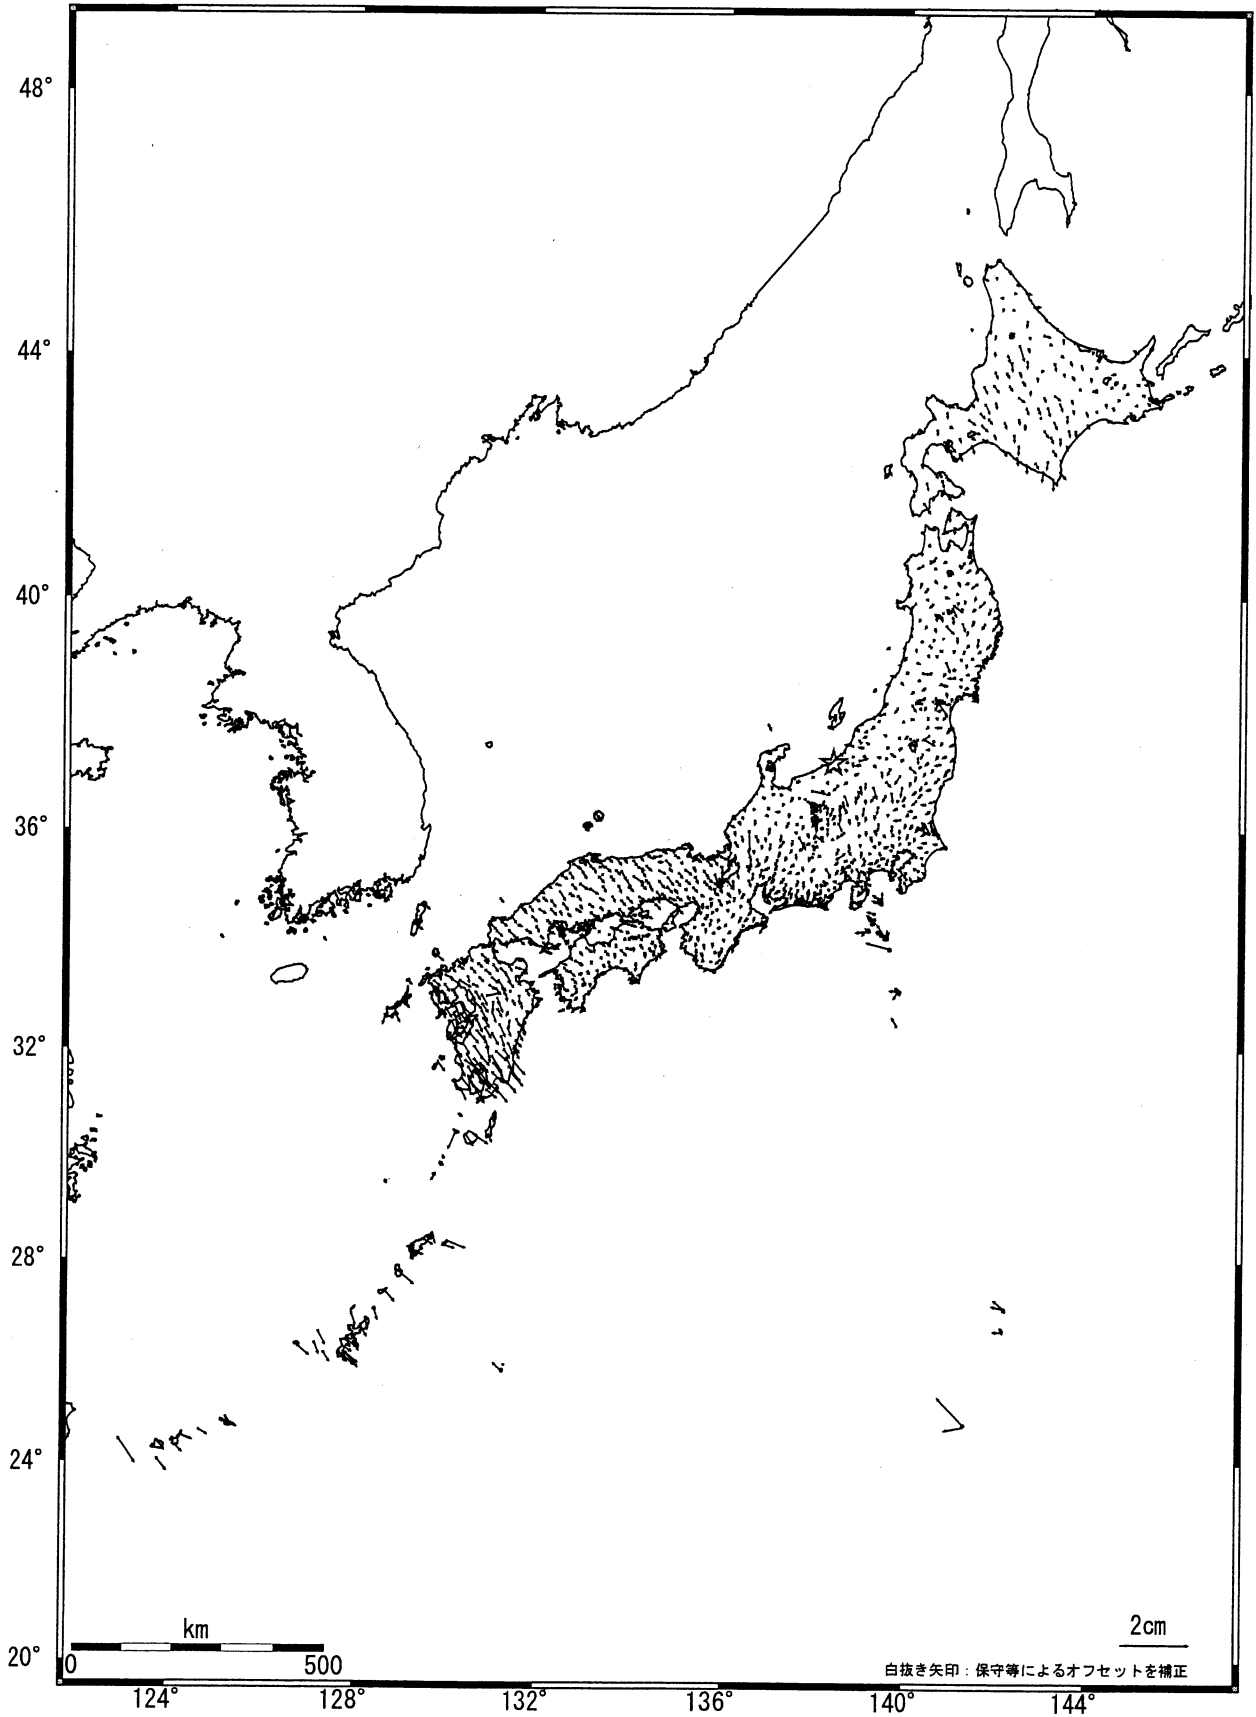

全国の地殻変動 (水平) -1ヶ月-

基準期間: 2005/05/01-2005/05/10 [F2: 最終解]

比較期間: 2005/06/01-2005/06/10 [F2: 最終解]

☆固定局: 大湊(950241)

国土地理院