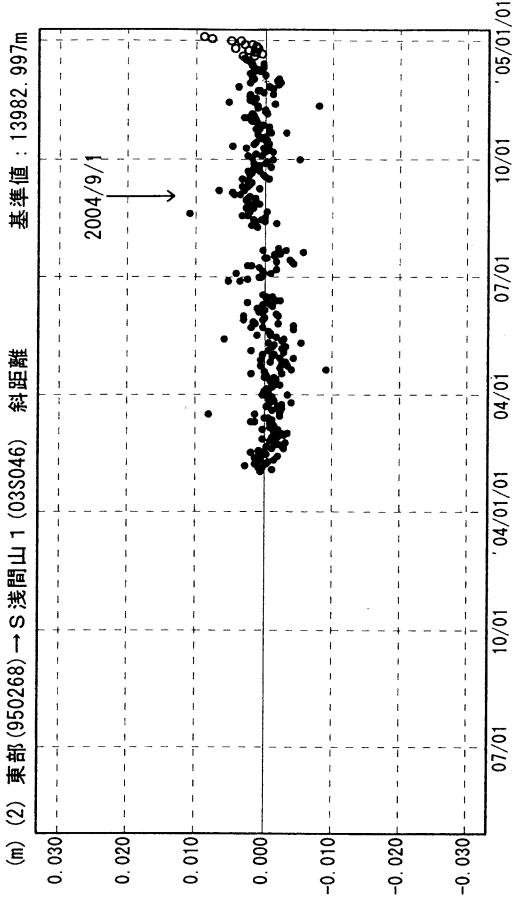

成分変化グラフ

期間：2003/05/01～2005/01/03 JST

成分変化グラフ

期間：2003/05/01～2005/01/03 JST

成分変化グラフ

期間：2003/05/01～2005/01/03 JST

成分変化グラフ

期間：2003/05/01～2005/01/03 JST