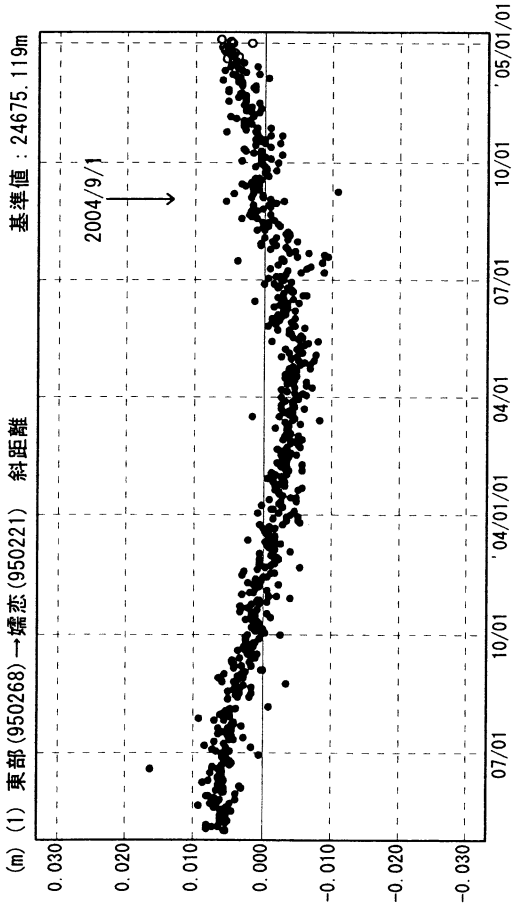

成分変化グラフ

期間：2003/05/01～2005/01/03 JST

成分変化グラフ

期間：2003/05/01～2005/01/03 JST

成分変化グラフ

期間：2003/05/01～2005/01/03 JST

成分変化グラフ

期間：2003/05/01～2005/01/03 JST