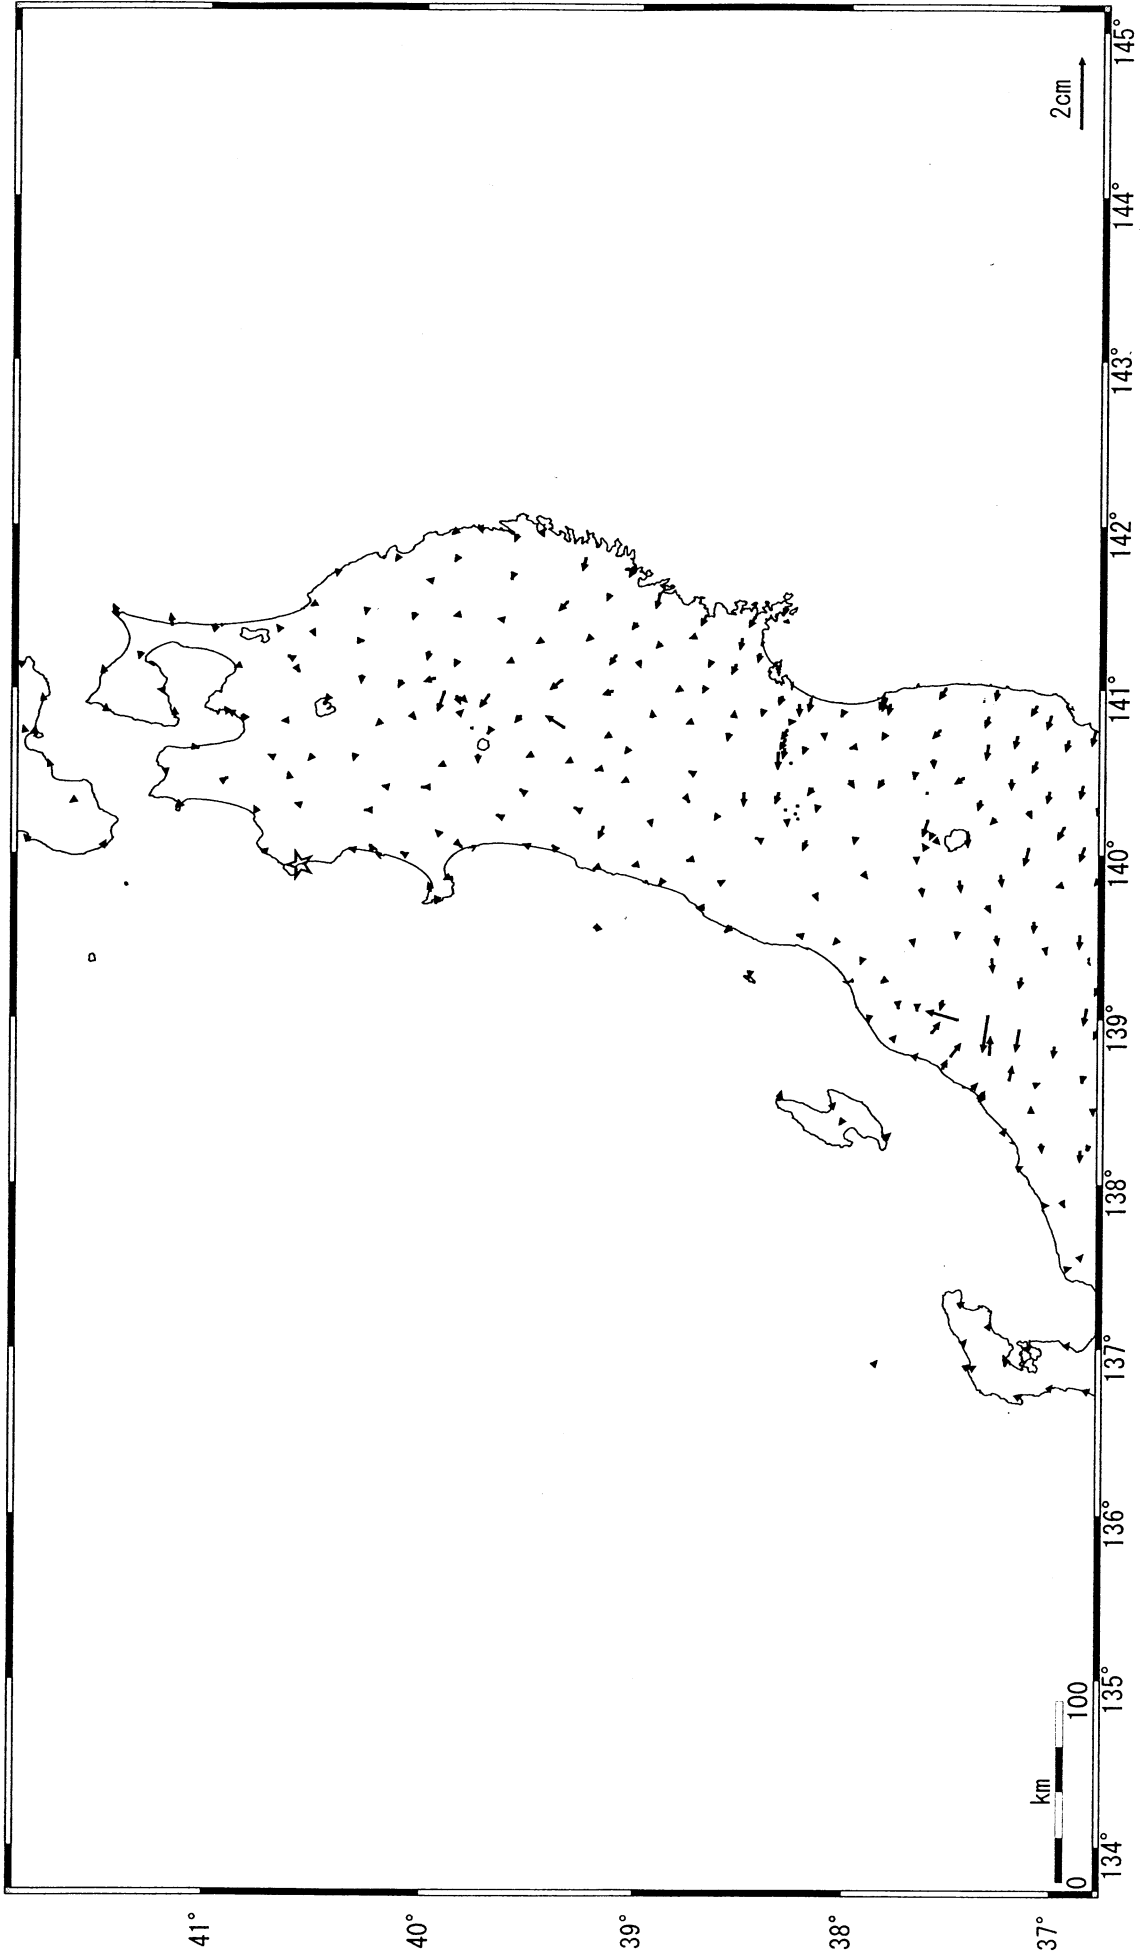

東北地方の地殻変動（水平） -1ヶ月-

基準期間：2004/11/01-2004/11/10[F2:最終解]
比較期間：2004/12/01-2004/12/10[F2:最終解]

☆固定局：岩崎(950154)