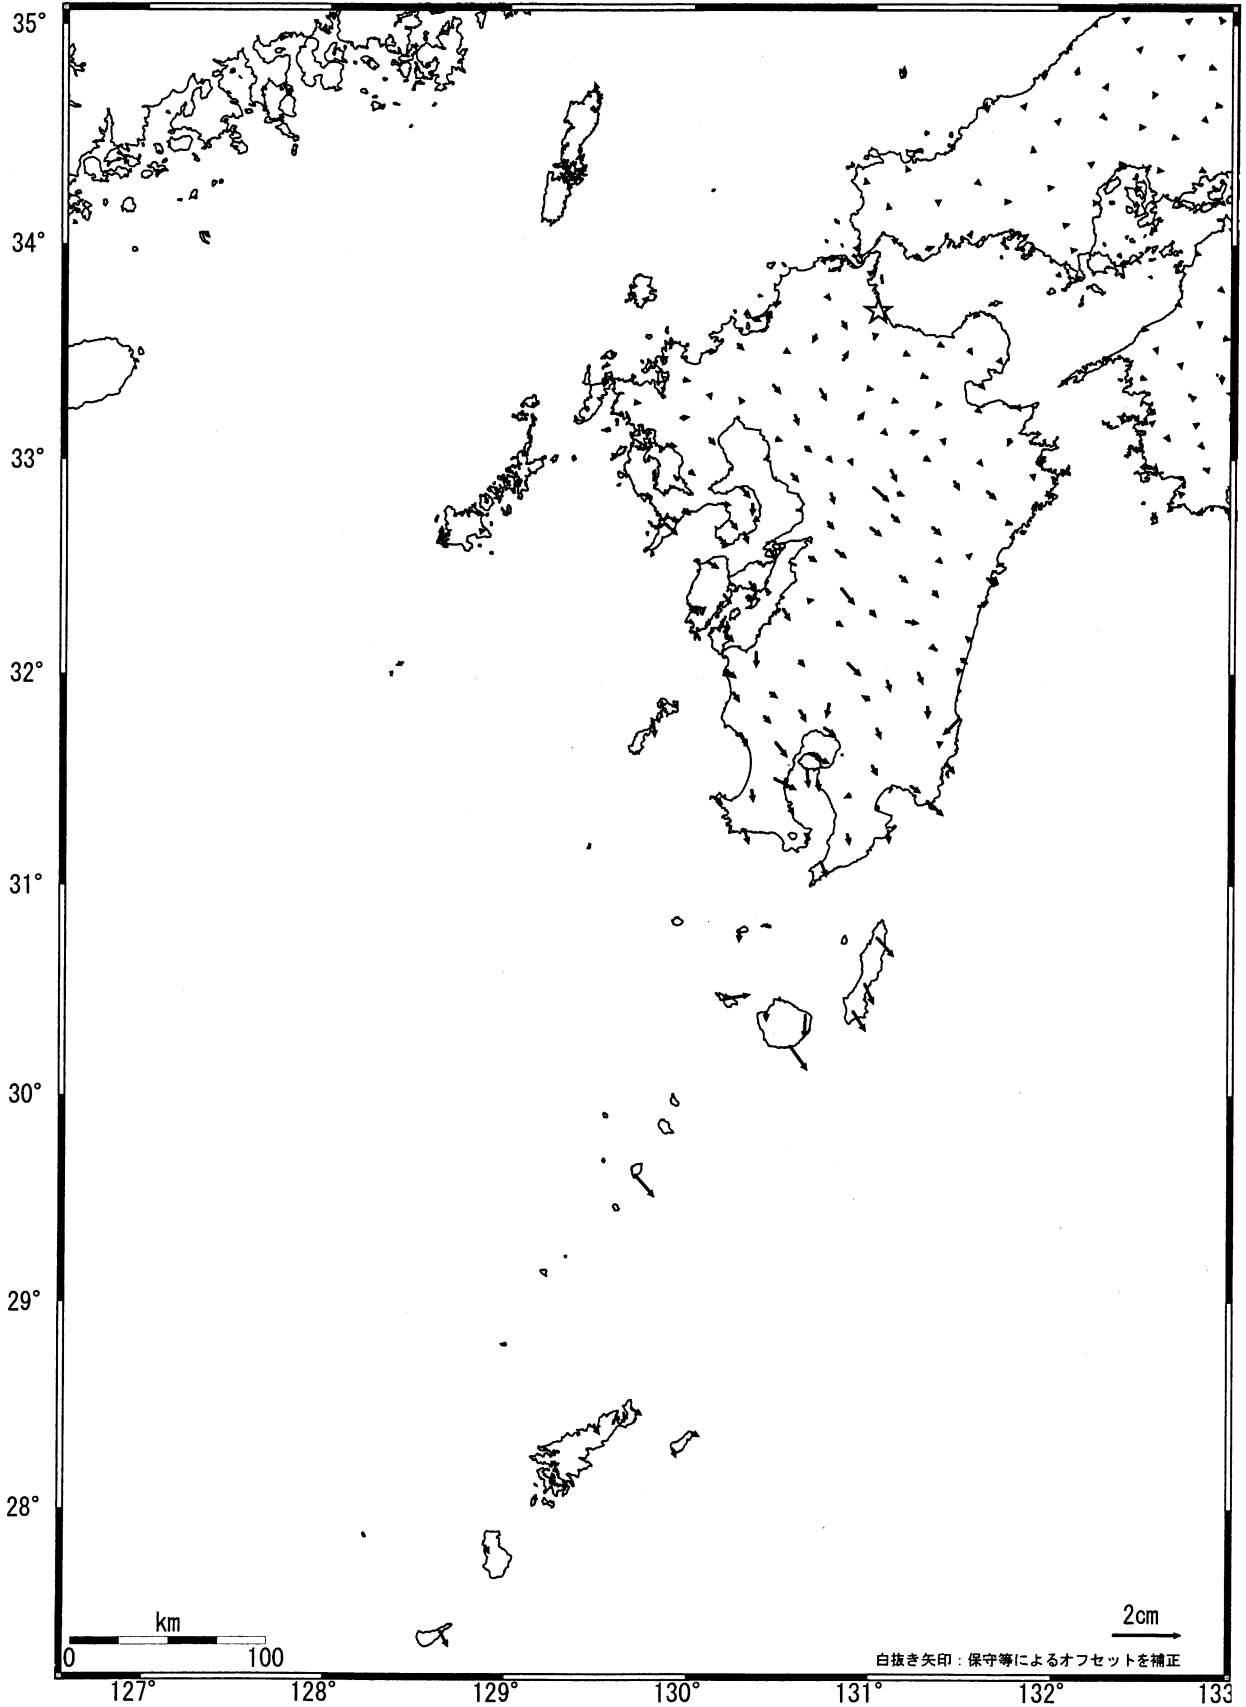

九州地方の地殻変動（水平）－1ヶ月－

基準期間：2005/06/07-2005/06/16[F2:最終解]
比較期間：2005/07/07-2005/07/16[F2:最終解]

☆固定局：行橋(960686)

国土地理院