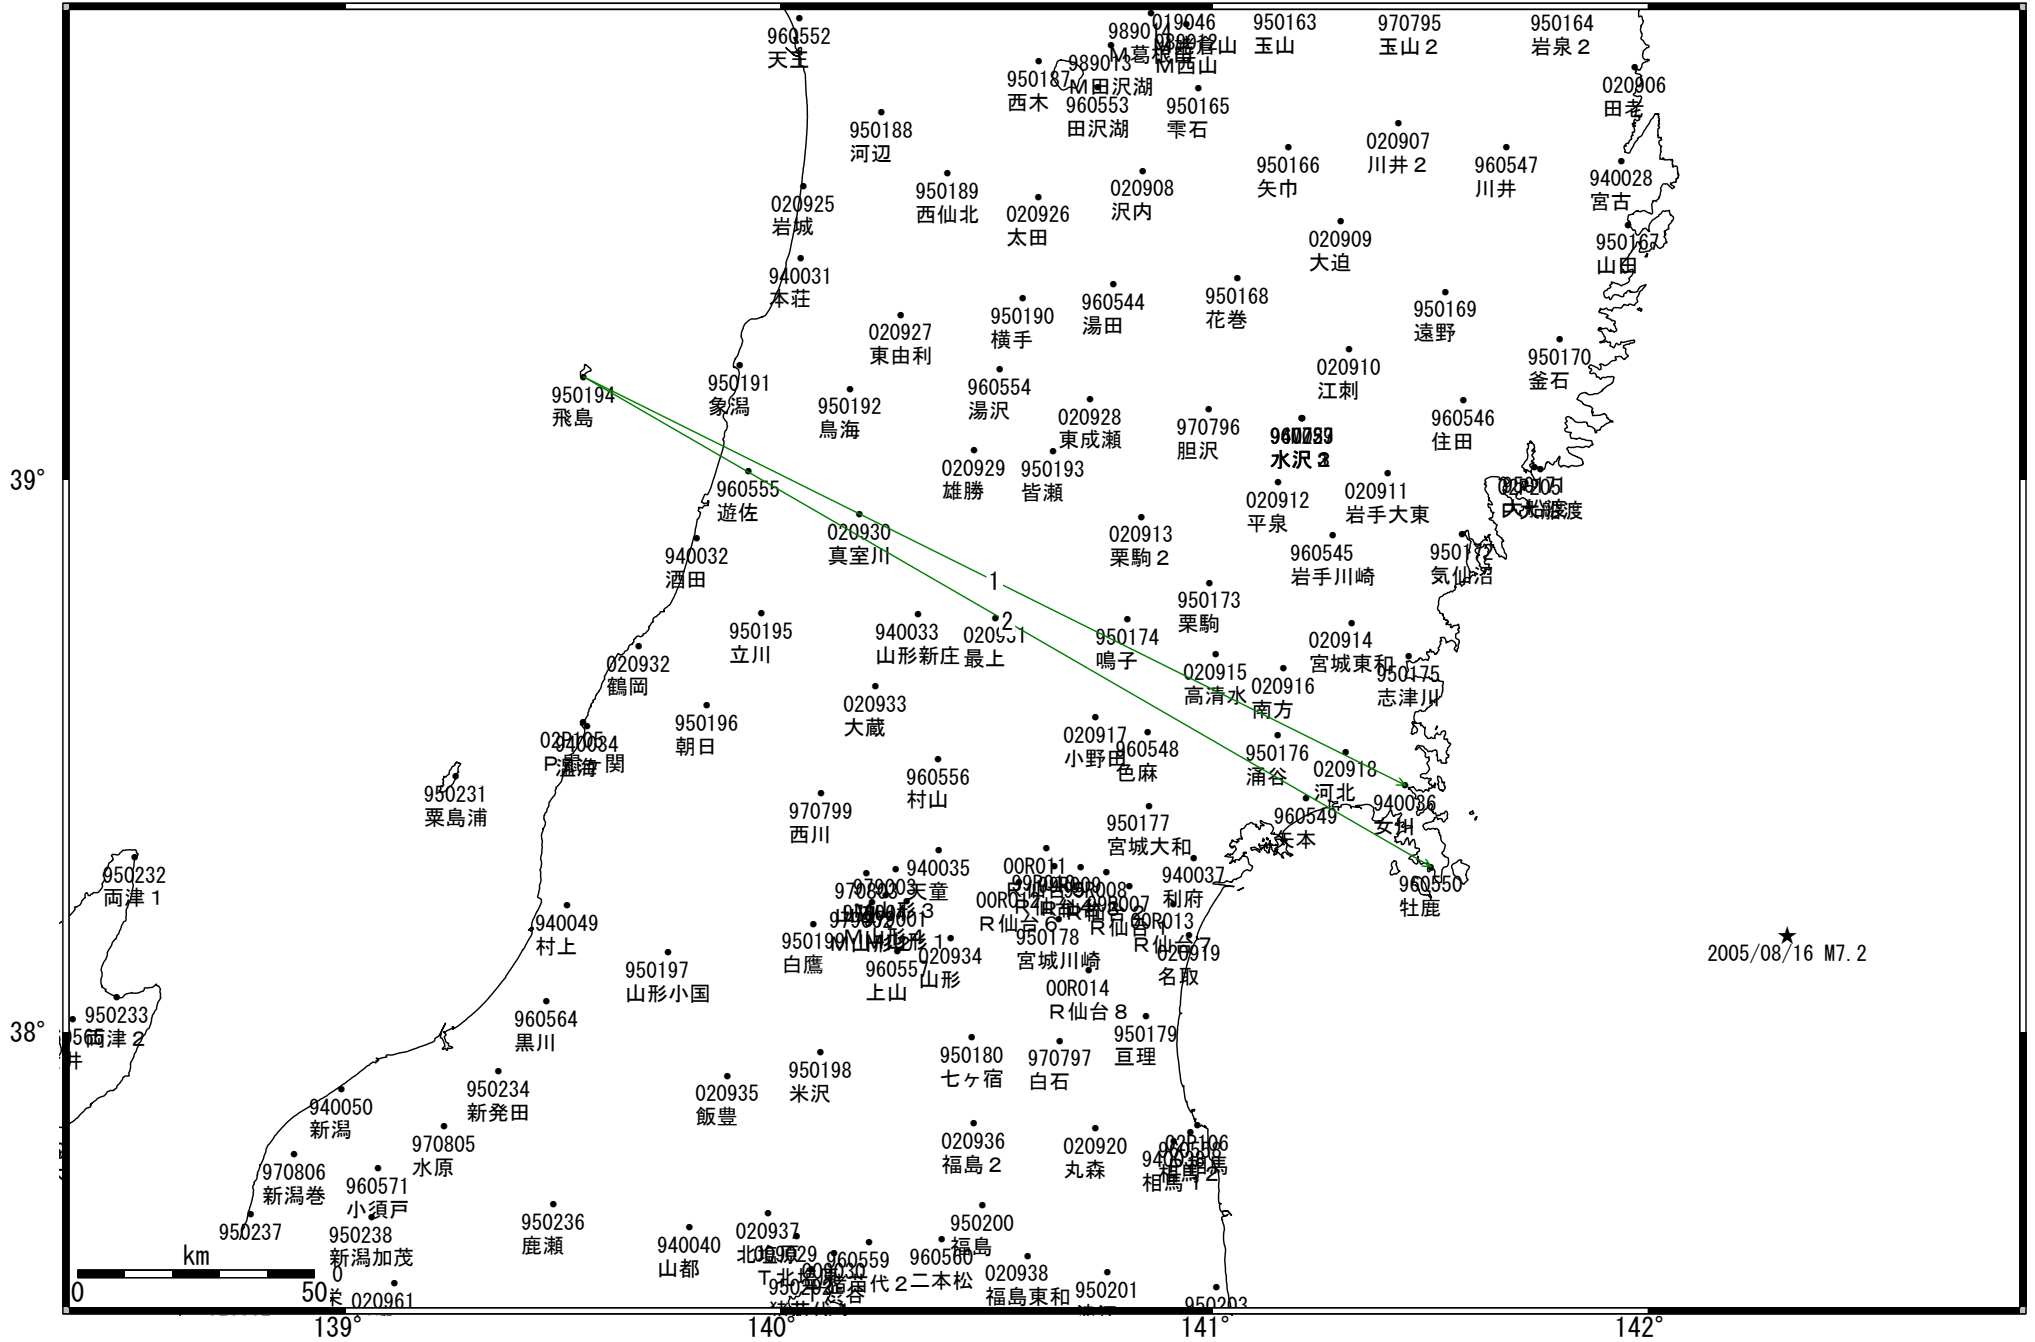

2005年8月16日 宮城県沖の地震 GPS連続観測基線図

2005/08/16 M7.2