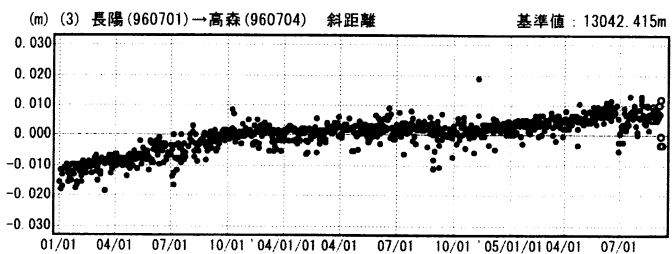

阿蘇山周辺 GPS連続観測基線図

基線変化グラフ

期間：1997/01/01～2005/09/06 JST

傾斜・半年周・年周補正グラフ

期間：2003/01/01～2005/09/06 JST 計算期間：1998/01/01～2003/01/01

●---[F2:最終解] ○---[R2:速報解]