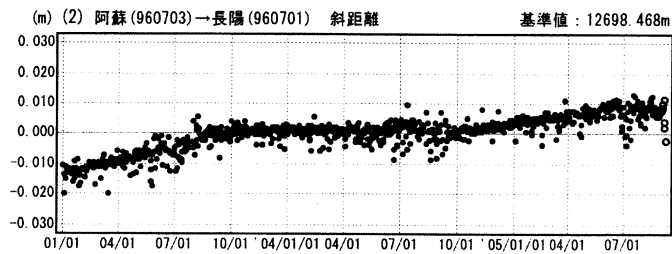

阿蘇山周辺 GPS連続観測基線図

基線変化グラフ

期間：1997/01/01～2005/09/06 JST

傾斜・半年周・年周補正グラフ

期間：2003/01/01～2005/09/06 JST 計算期間：1998/01/01～2003/01/01

●---[F2:最終解] ○---[R2:速報解]