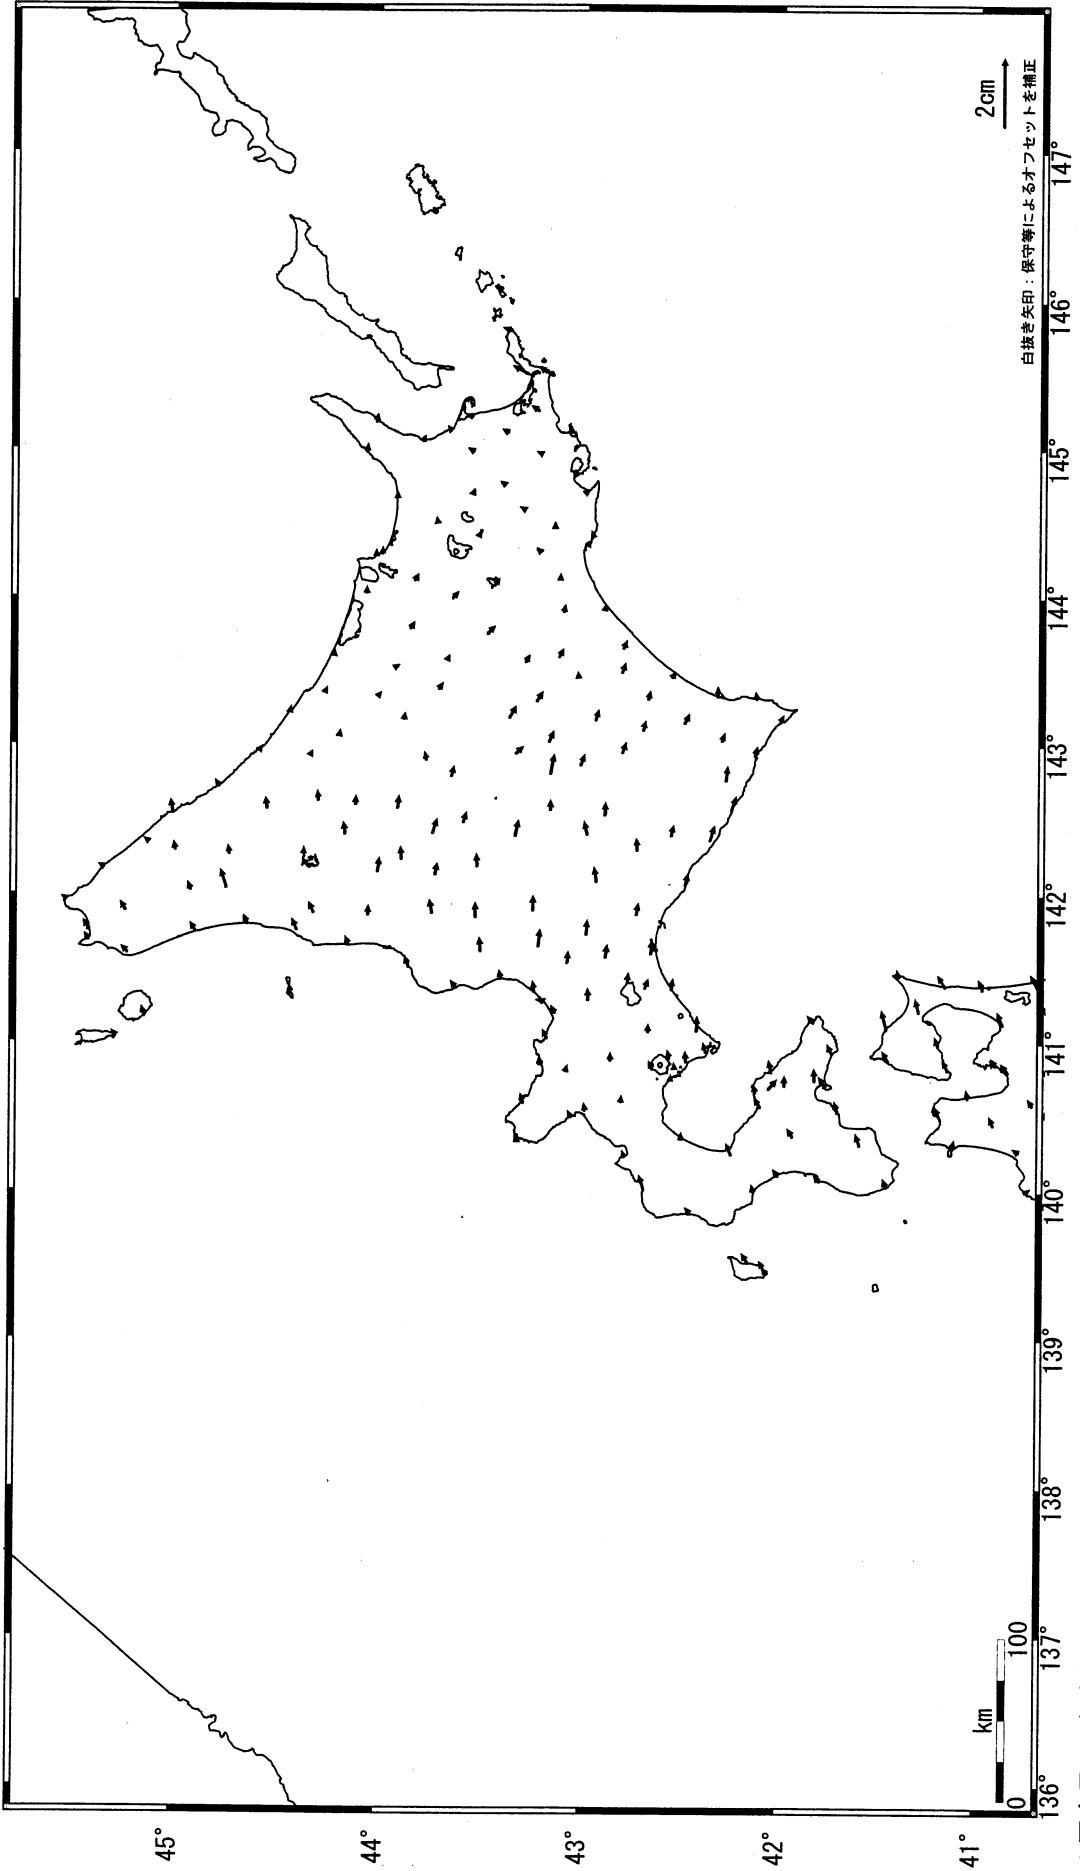

北海道地方の地殻変動 (水平) -1ヶ月-

基準期間: 2005/07/11-2005/07/20[F2: 最終解]
比較期間: 2005/08/11-2005/08/20[F2: 最終解]

☆固定局: 岩崎(950154)