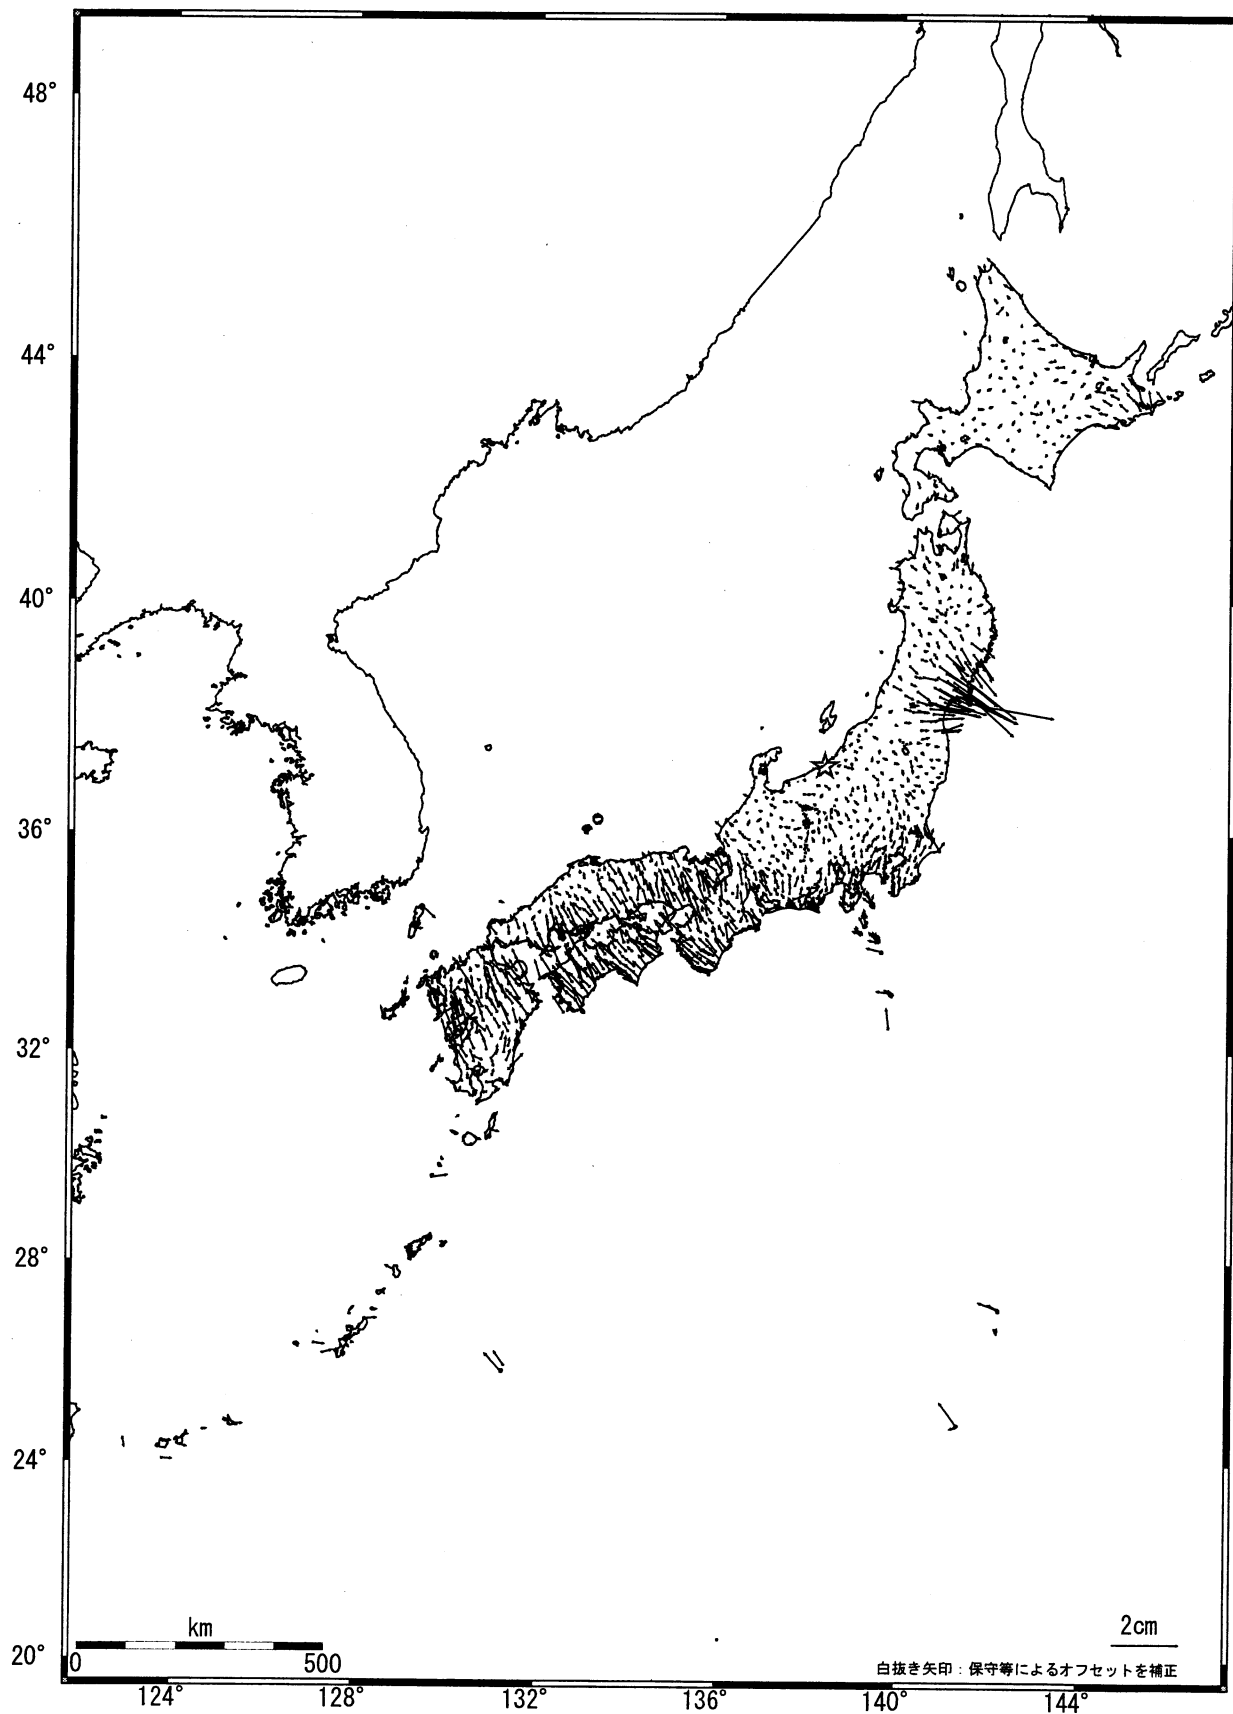

全国の地殻変動 (水平) -1ヶ月-

基準期間:2005/07/11-2005/07/20[F2:最終解]

比較期間:2005/08/11-2005/08/20[F2:最終解]

☆固定局 : 大湯(950241)

国土地理院