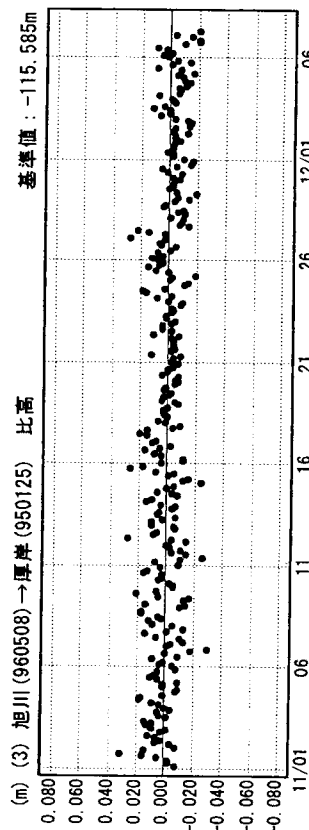

成分変化グラフ

期間：2004/11/01～2004/12/07 JST

成分変化グラフ

期間：2004/11/01～2004/12/07 JST

●---[Q2:迅速解]