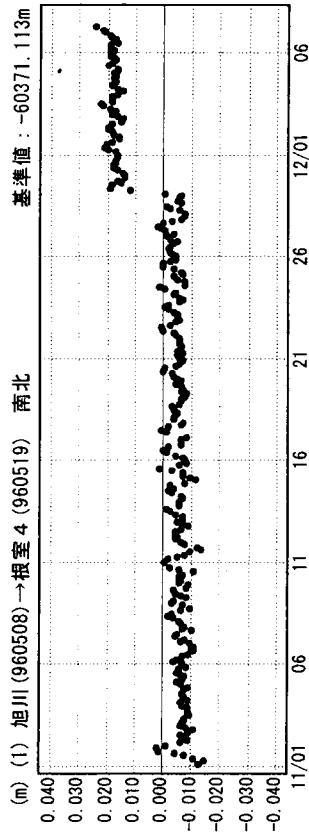

成分変化グラフ

期間：2004/11/01～2004/12/07 JST

成分変化グラフ

期間：2004/11/01～2004/12/07 JST

●---[Q2:迅速解]