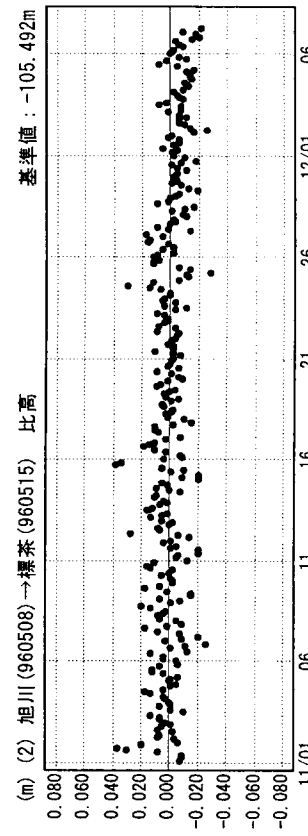

成分変化グラフ

期間：2004/11/01～2004/12/07 JST

成分変化グラフ

期間：2004/11/01～2004/12/07 JST

●---[Q2:迅速解]