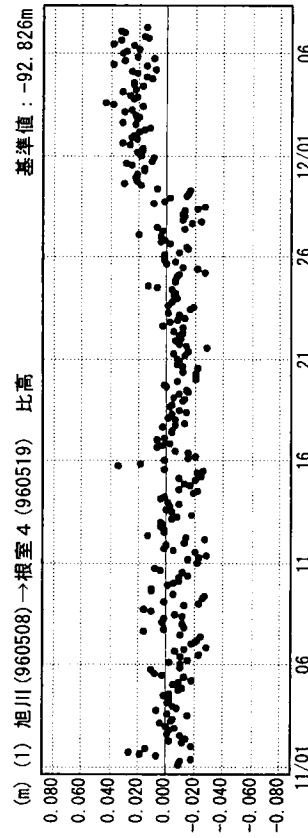

成分変化グラフ

期間：2004/11/01～2004/12/07 JST

成分変化グラフ

期間：2004/11/01～2004/12/07 JST

●---[Q2:迅速解]