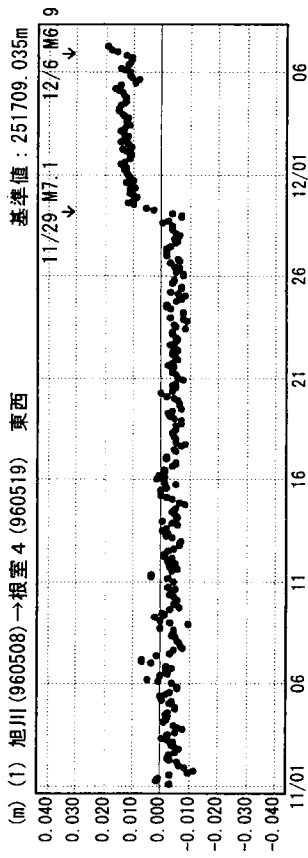

成分変化グラフ

期間：2004/11/01～2004/12/07 JST

成分変化グラフ

期間：2004/11/01～2004/12/07 JST

●---[Q2:迅速解]