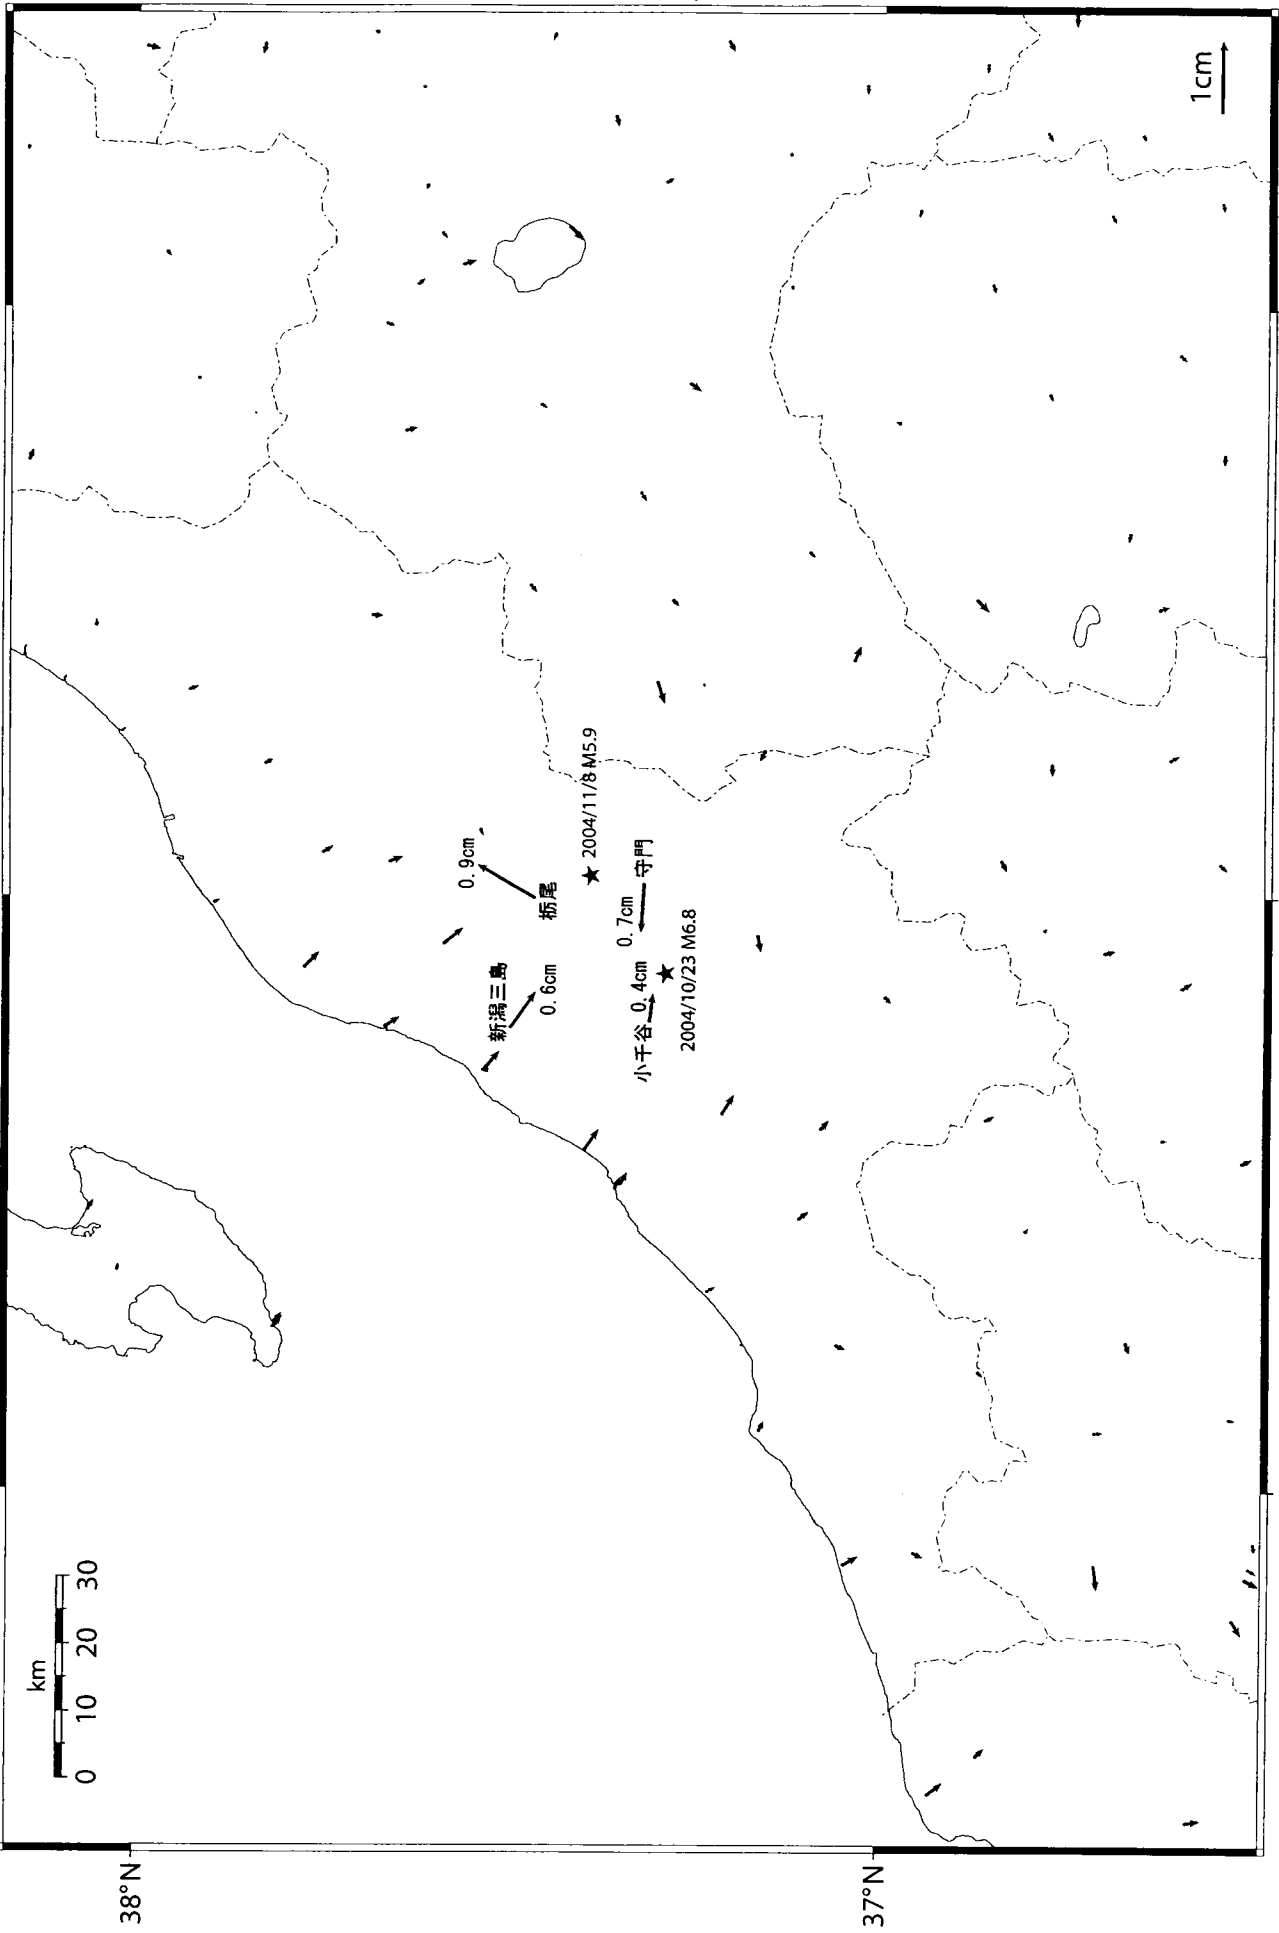

# 新潟県中越地震(2004年11月8日) 水平変動ベクトル図

Period1:2004/11/01 - 2004/11/07[R2:速報解]  
Period2:2004/11/09 - 2004/11/17[R2:速報解]

☆固定局: 岩崎 (950154)

138°E

139°E

140°E