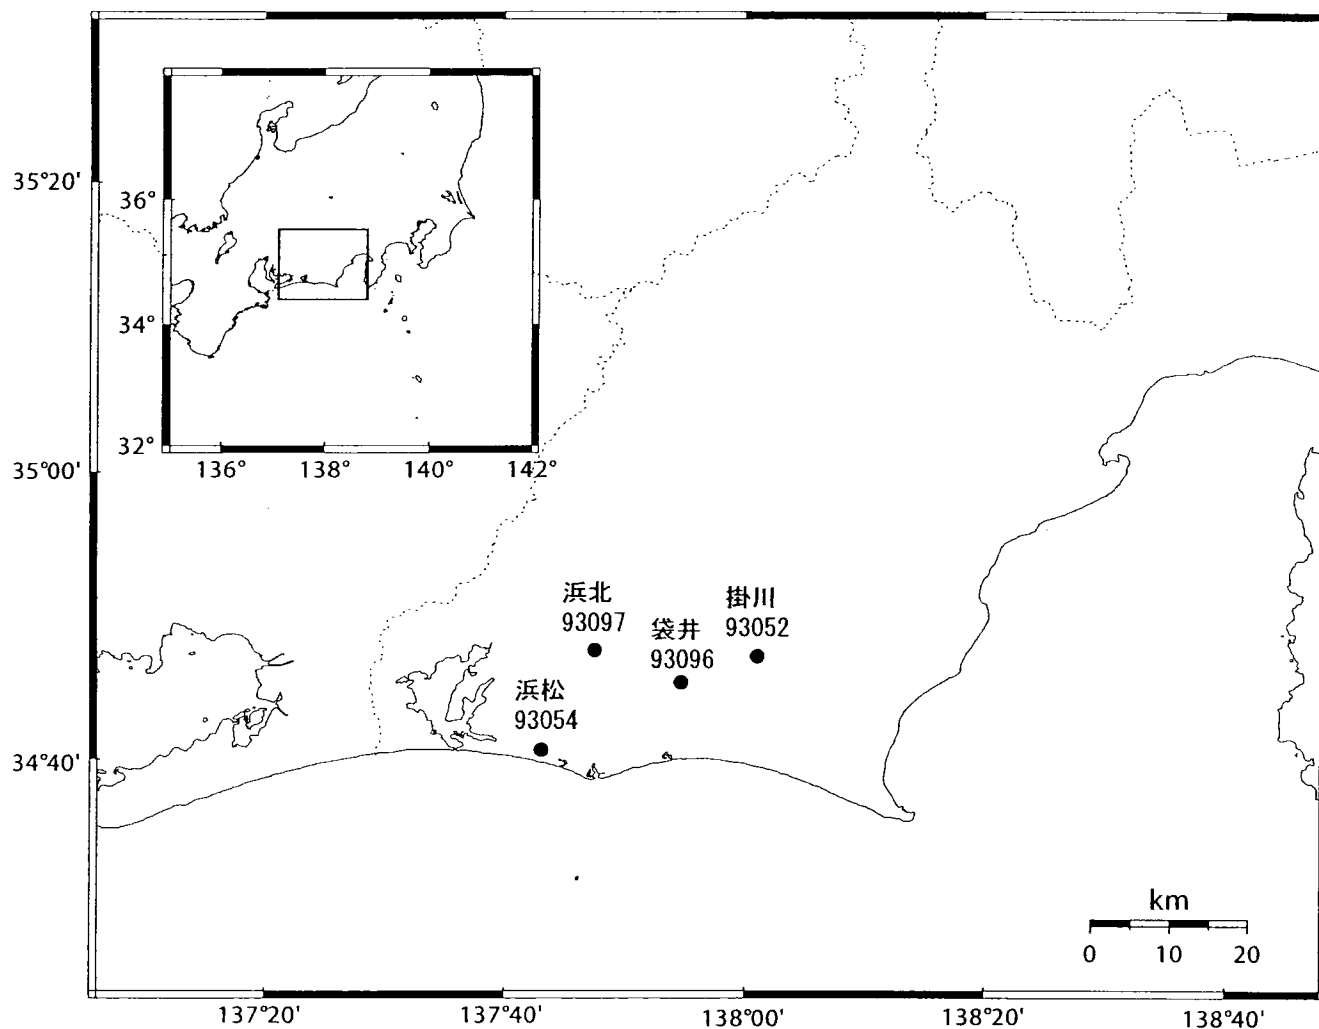

GPS連続観測局配置図

電子基準点のアンテナ交換一覧表

電子基準点	番号	アンテナ交換日	適用
掛川	93052	2003/2/12	レドーム
〃	〃	2003/5/12	アンテナ・受信機
浜松	93054	2003/2/12	レドーム
〃	〃	2003/5/14	アンテナ・受信機
袋井	93096	2003/2/14	レドーム
〃	〃	2003/3/3	アンテナ
浜北	93097	2003/2/13	レドーム
〃	〃	2003/2/28	アンテナ