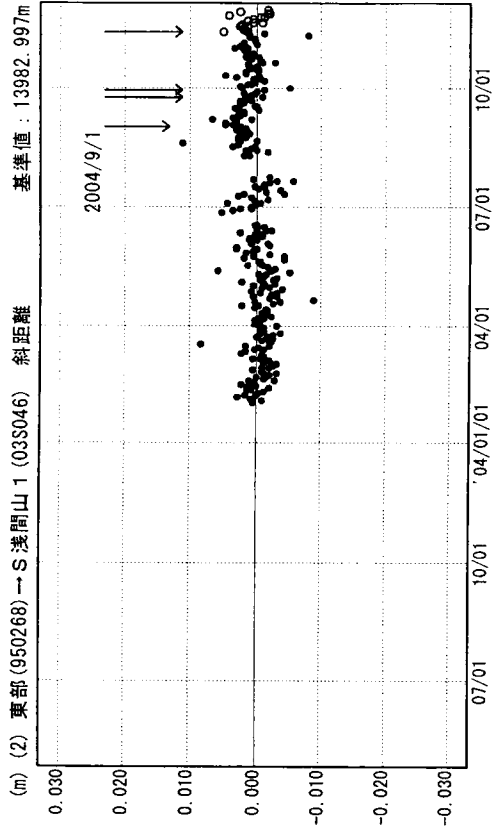

成分変化グラフ

期間：2003/05/01～2004/11/30 JST

成分変化グラフ

期間：2003/05/01～2004/11/30 JST

(m) (1) 東部(950268)→孺恋(950221) 比高 基準値：274.821m

(m) (2) 東部(950268)→S浅間山1(03S046) 比高 基準値：715.813m

●---[F2:最終解] ○---[R2:速報解]

国土地理院

↓：2004/9/23, 29 および 11/23 には中噴火が観測された。