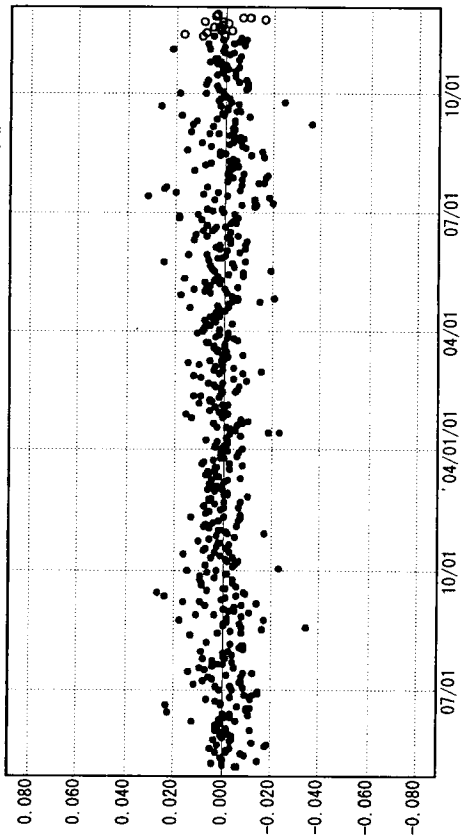

成分変化グラフ

期間：2003/05/01～2004/11/30 JST

成分変化グラフ

期間：2003/05/01～2004/11/30 JST

(m) (1) 東部(950268)→孺恋(950221) 比高 基準値：274.821m

(m) (2) 東部(950268)→S浅間山1(03S046) 比高 基準値：715.813m

●---[F2:最終解] ○---[R2:速報解]

国土地理院

↓：2004/9/23, 29 および 11/23 には中噴火が観測された。