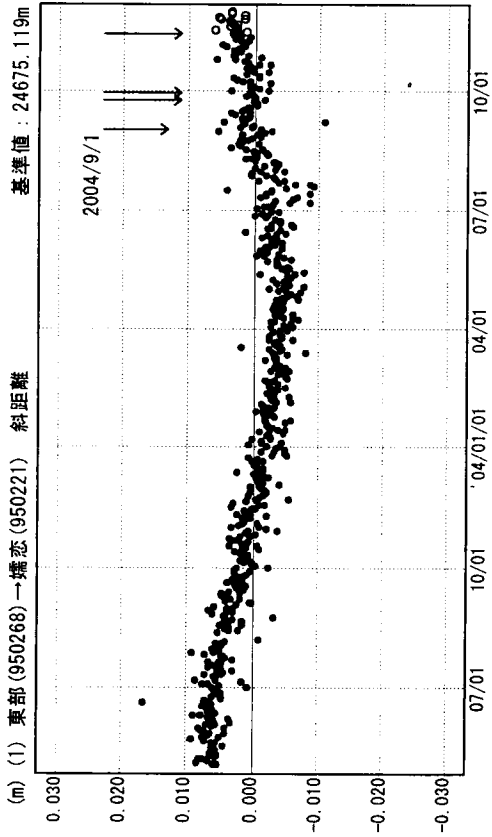

成分変化グラフ

期間：2003/05/01～2004/11/30 JST

成分変化グラフ

期間：2003/05/01～2004/11/30 JST

(m) (1) 東部(950268)→孺恋(950221) 比高 基準値：274.821m

(m) (2) 東部(950268)→S浅間山1(03S046) 比高 基準値：715.813m

●---[F2:最終解] ○---[R2:速報解]

国土地理院

↓：2004/9/23, 29 および 11/23 には中噴火が観測された。