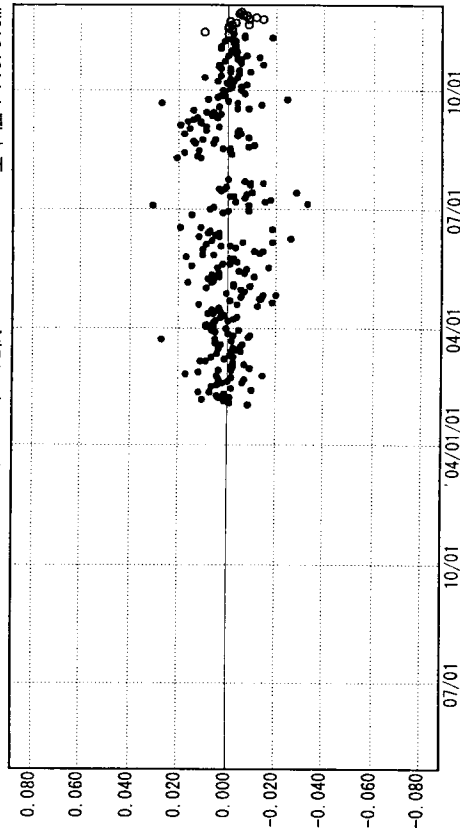

成分変化グラフ

期間：2003/05/01～2004/11/30 JST

成分変化グラフ

期間：2003/05/01～2004/11/30 JST

(m) (1) 東部(950268)→孺恋(950221) 比高 基準値：274.821m

(m) (2) 東部(950268)→S浅間山1(03S046) 比高 基準値：715.813m

●---[F2:最終解] ○---[R2:速報解]

国土地理院

↓：2004/9/23, 29 および 11/23 には中噴火が観測された。