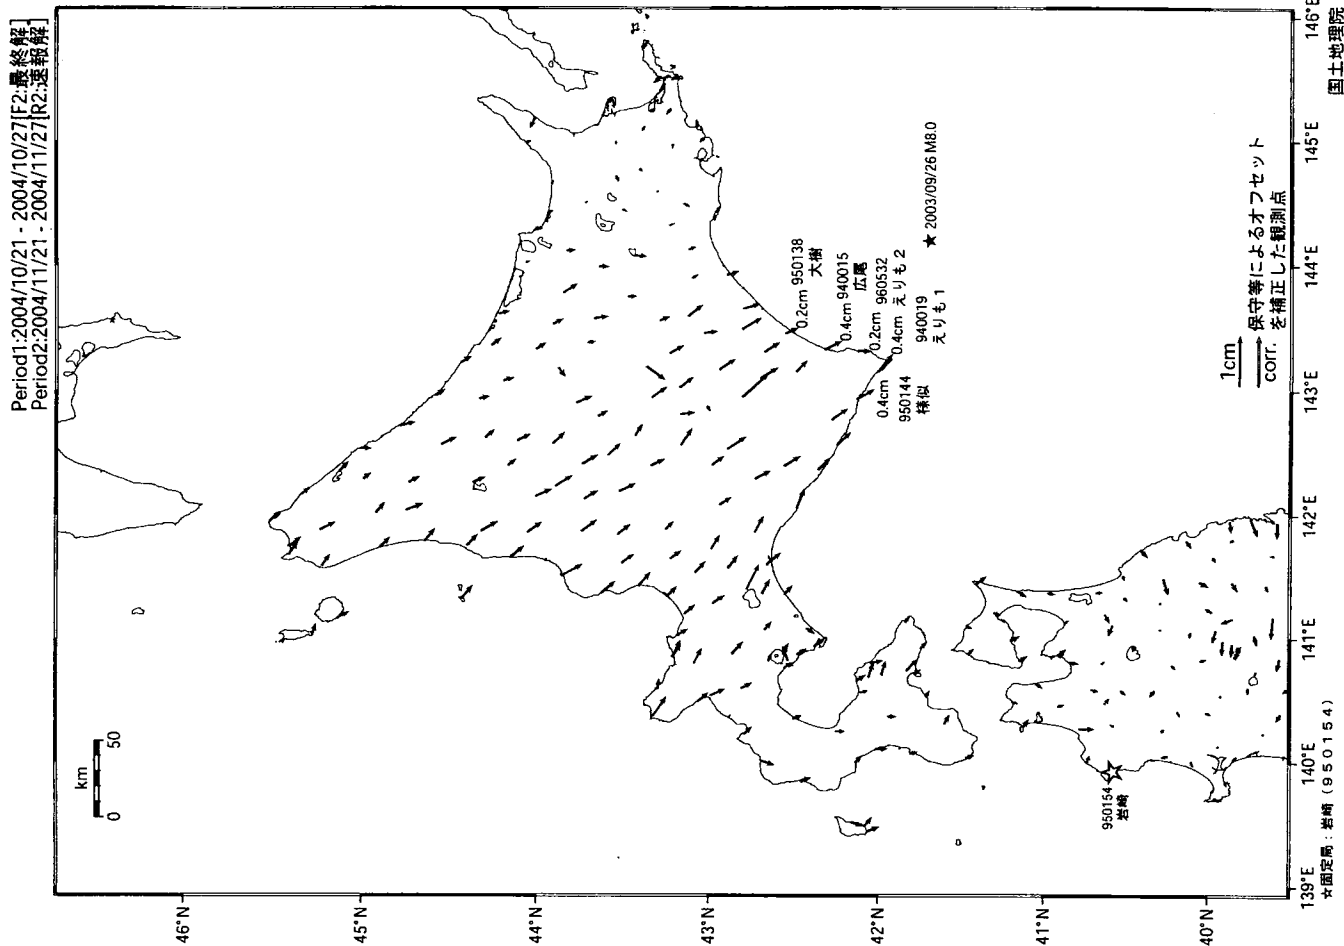

平成15年(2003年)十勝沖地震後の水平変動(補正なし)

平成15年(2003年)十勝沖地震後の水平変動(傾斜・年周・半年周補正)