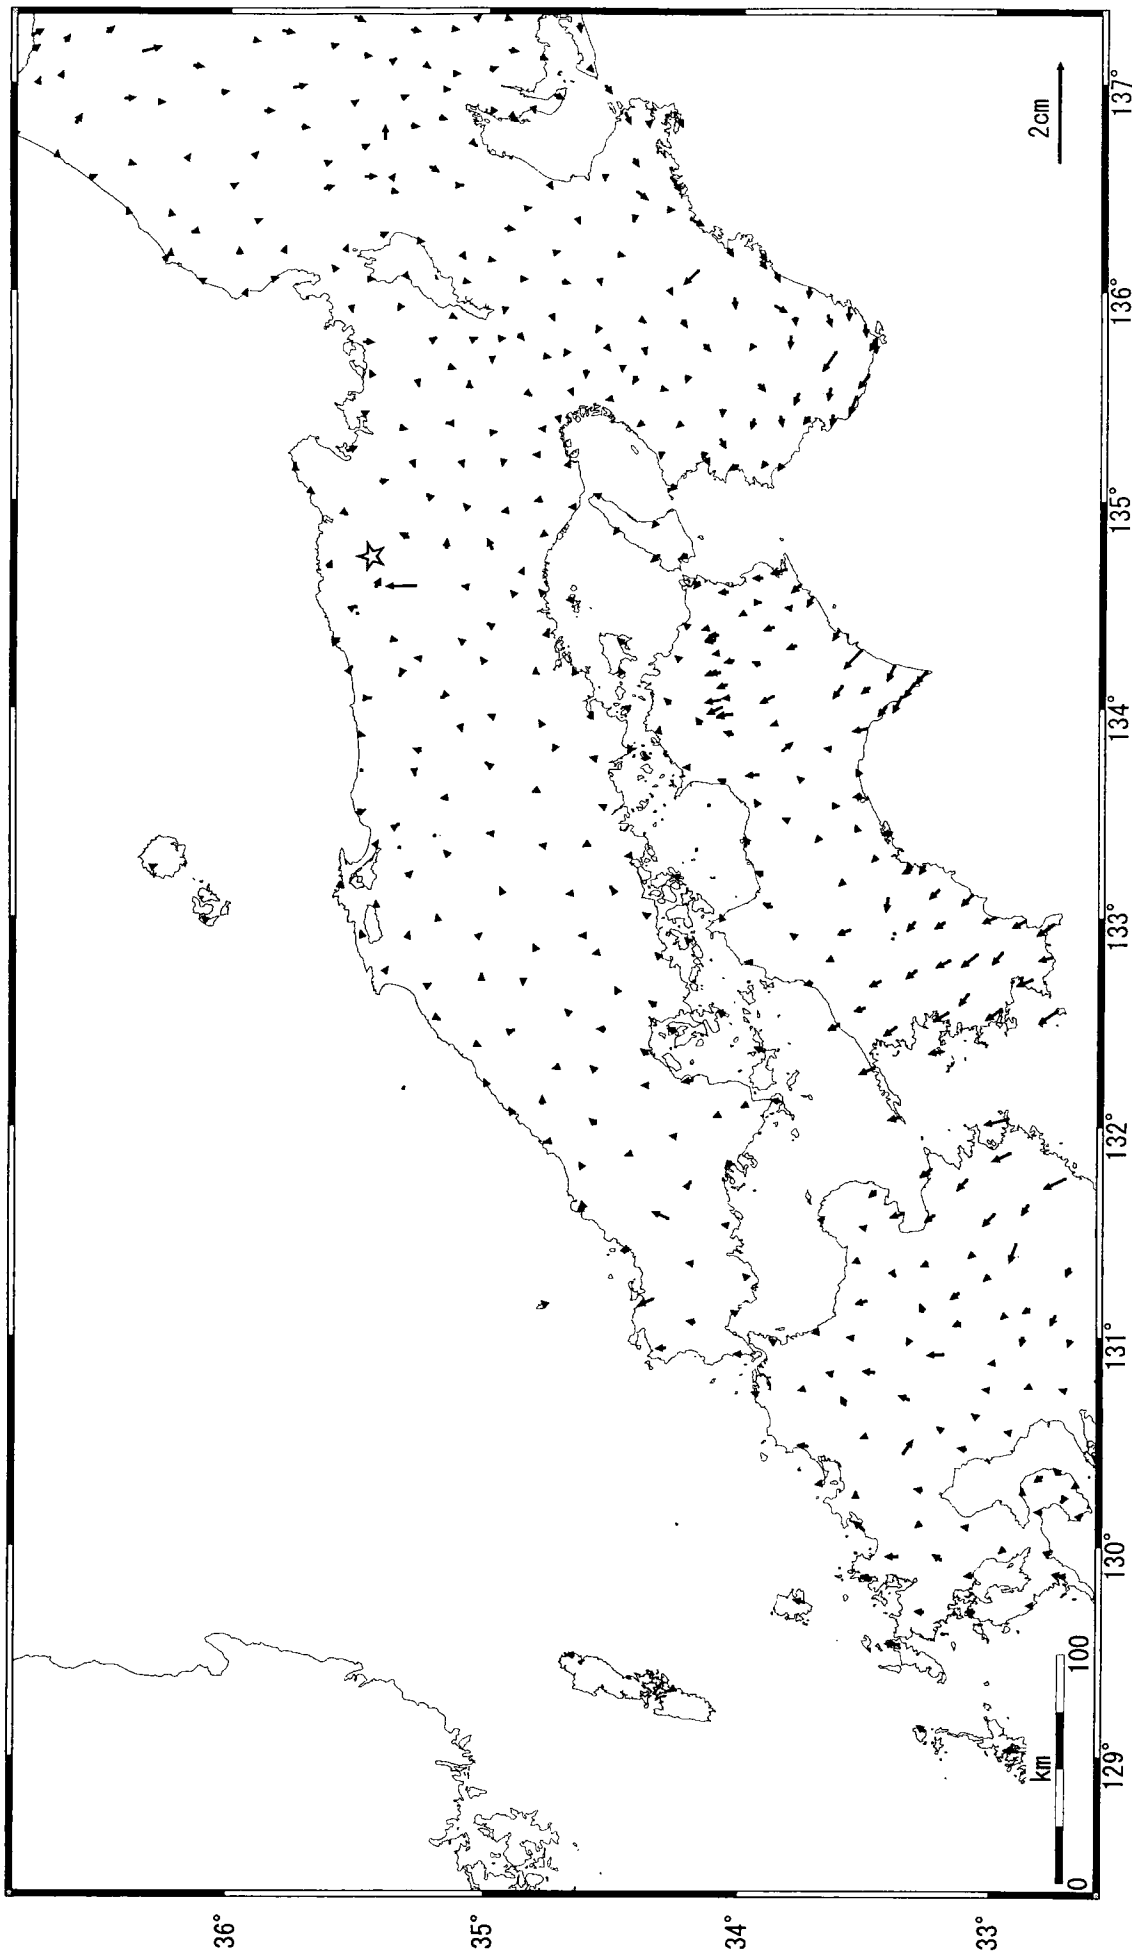

近畿・中国・四国地方の地殻変動（水平）－1ヶ月－

基準期間：2004/10/01-2004/10/10[F2:最終解]

比較期間：2004/11/01-2004/11/10[F2:最終解]

☆固定局：兵庫日高(960646)