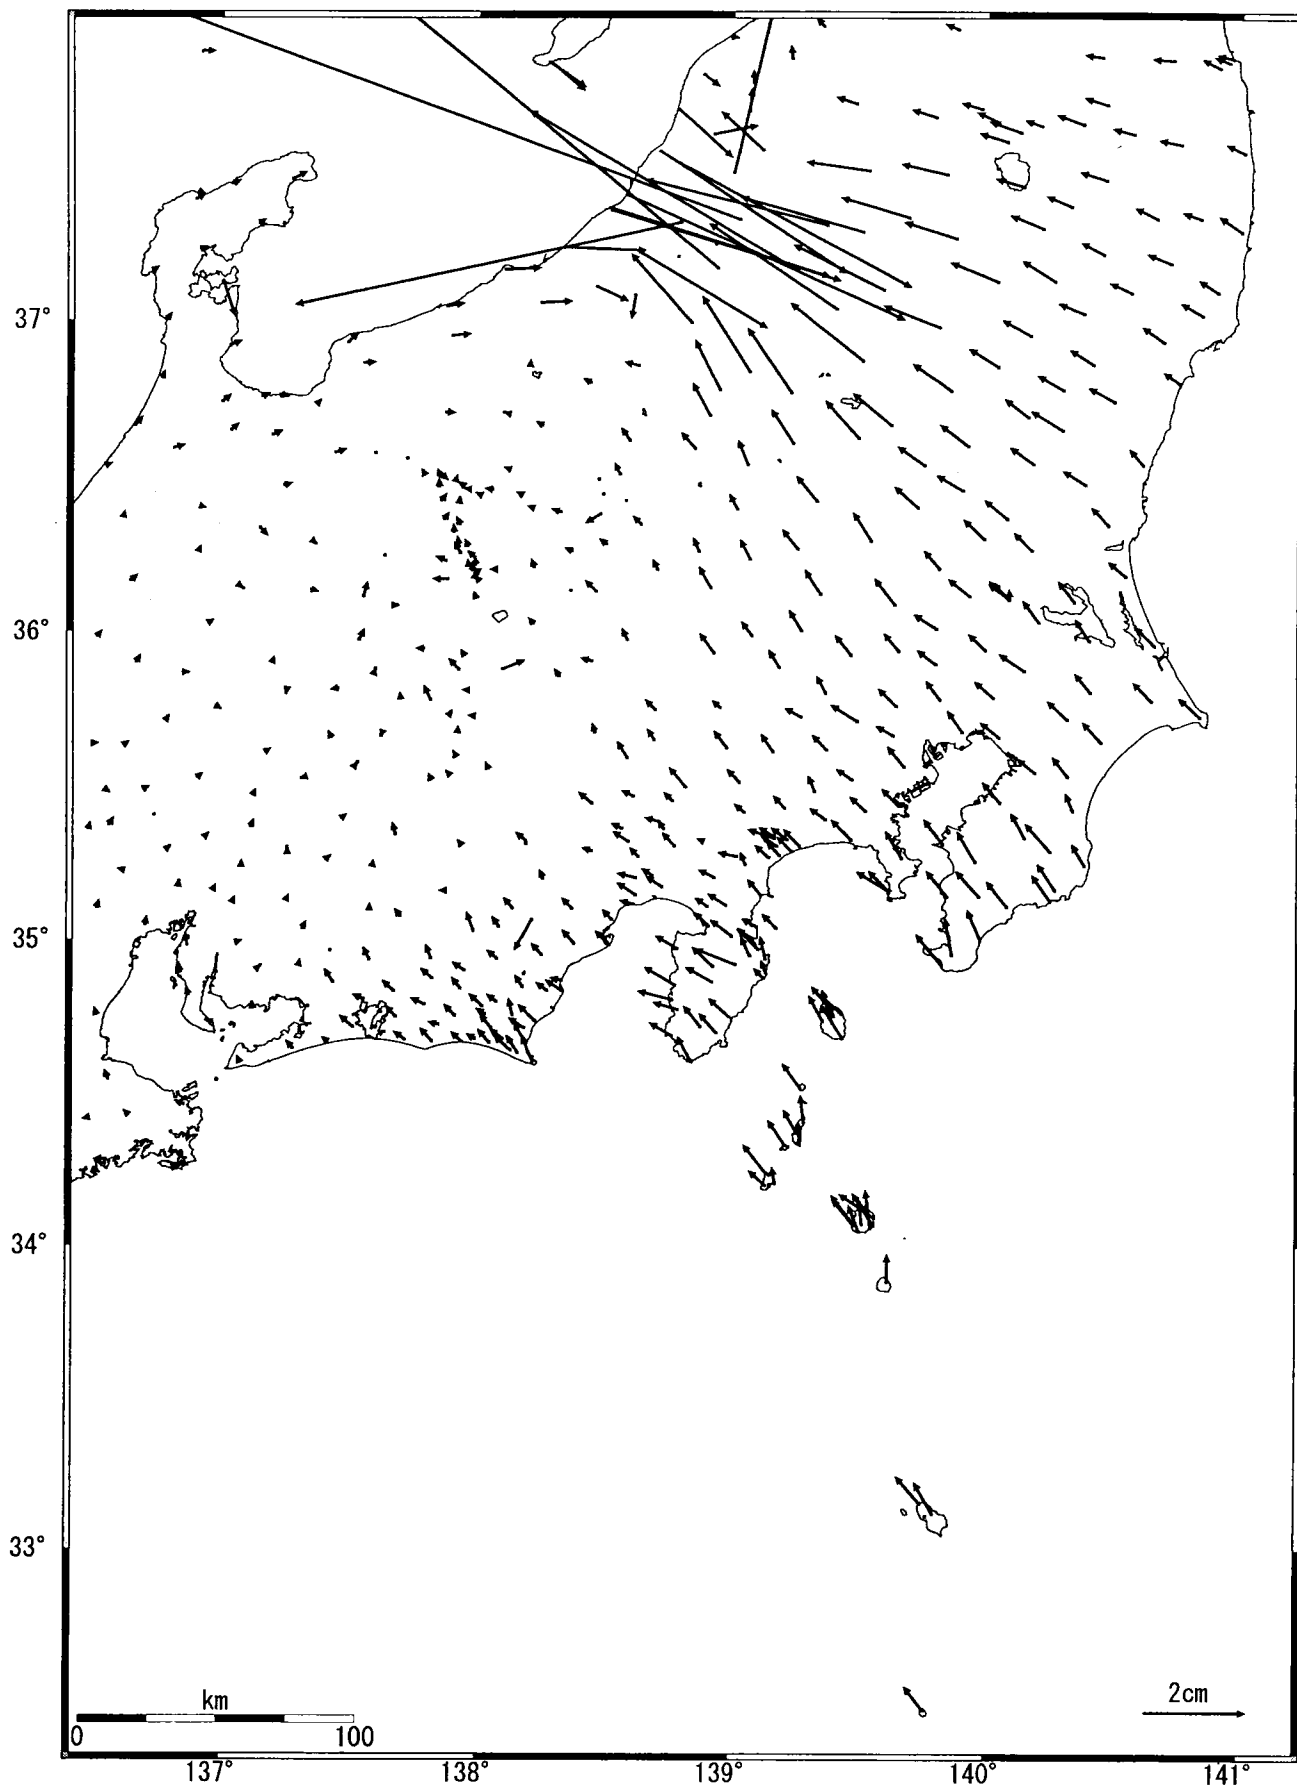

関東・中部地方の地殻変動（水平） -1ヶ月-

基準期間:2004/10/01-2004/10/10[F2:最終解]

比較期間:2004/11/01-2004/11/10[F2:最終解]

☆固定局 : 岩崎 (950154)

国土地理院