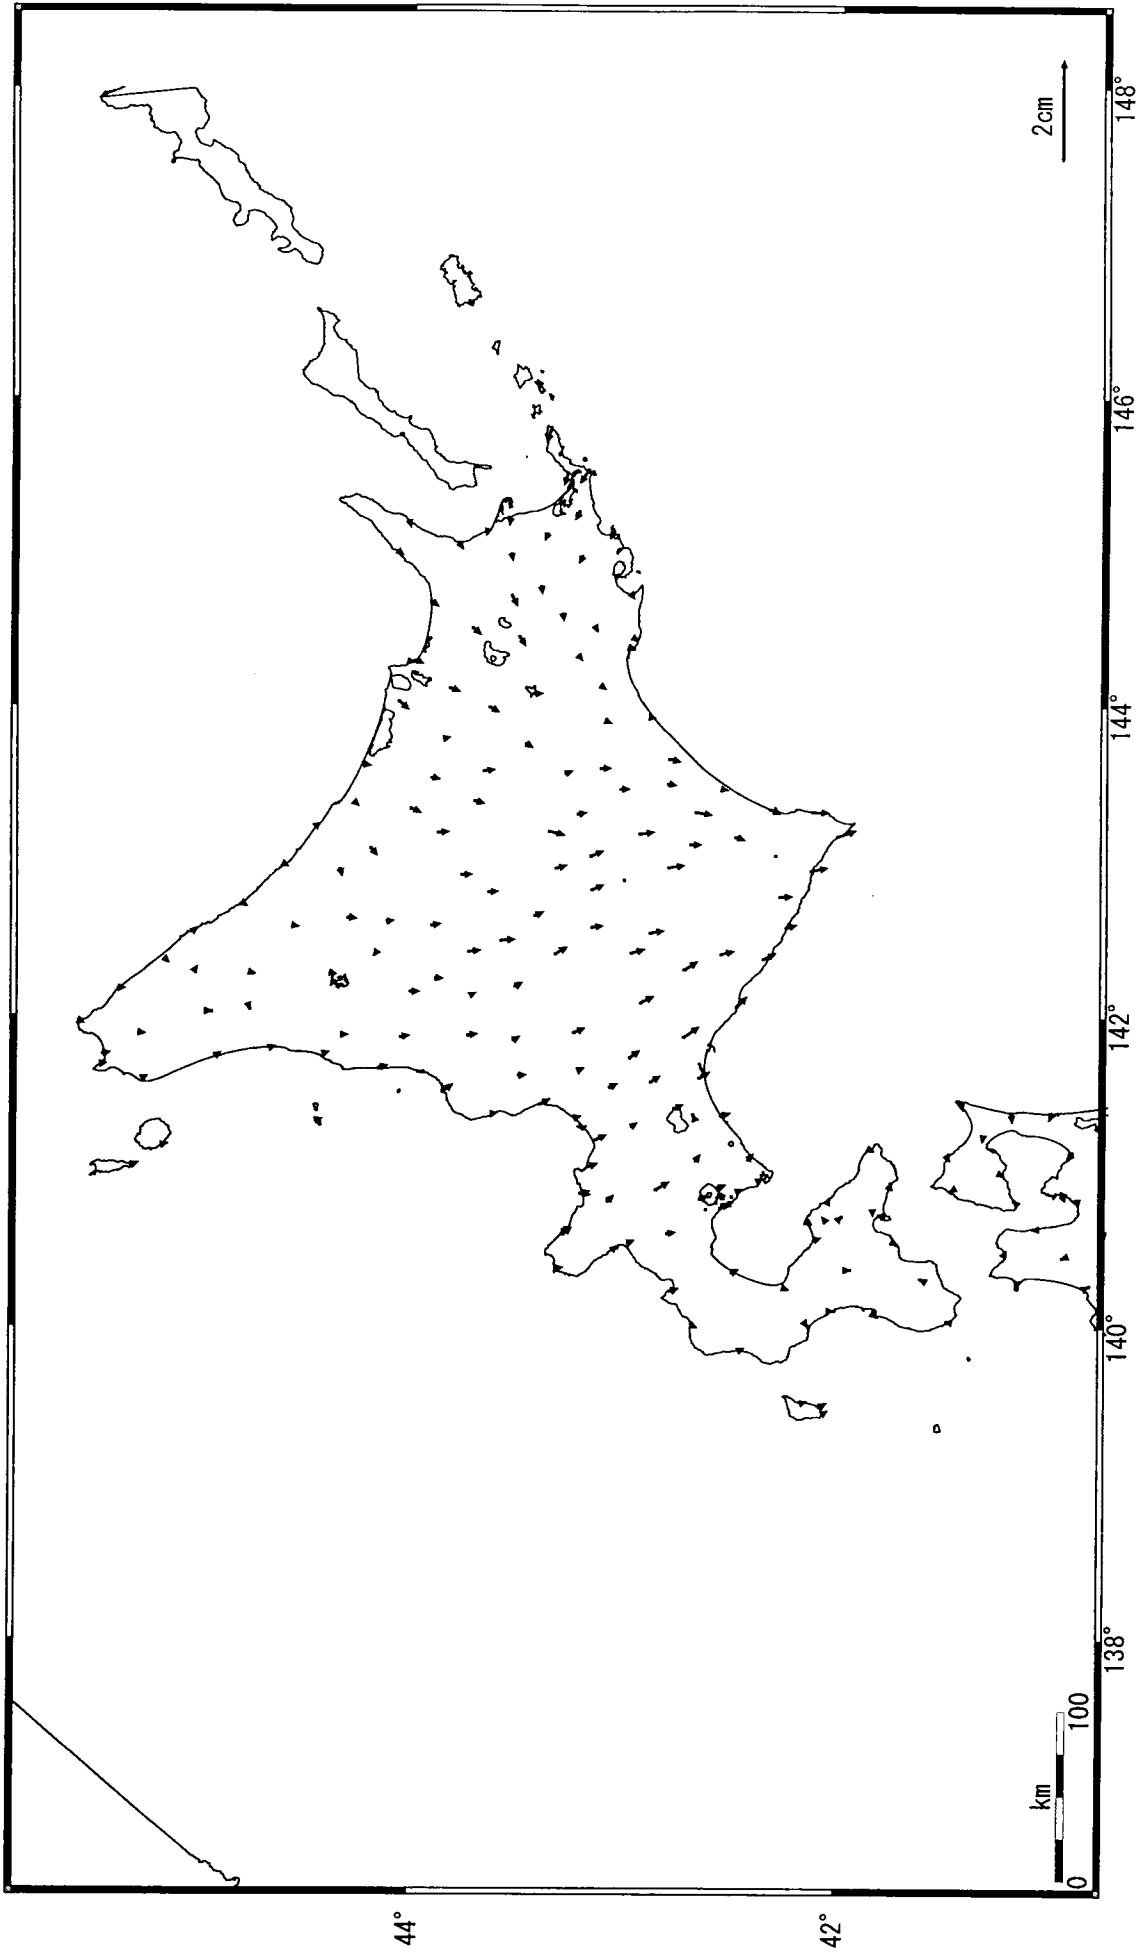

北海道地方の地殻変動（水平） -1ヶ月-

基準期間:2004/10/01-2004/10/10[F2:最終解]
比較期間:2004/11/01-2004/11/10[F2:最終解]

☆固定局 : 岩崎(950154)