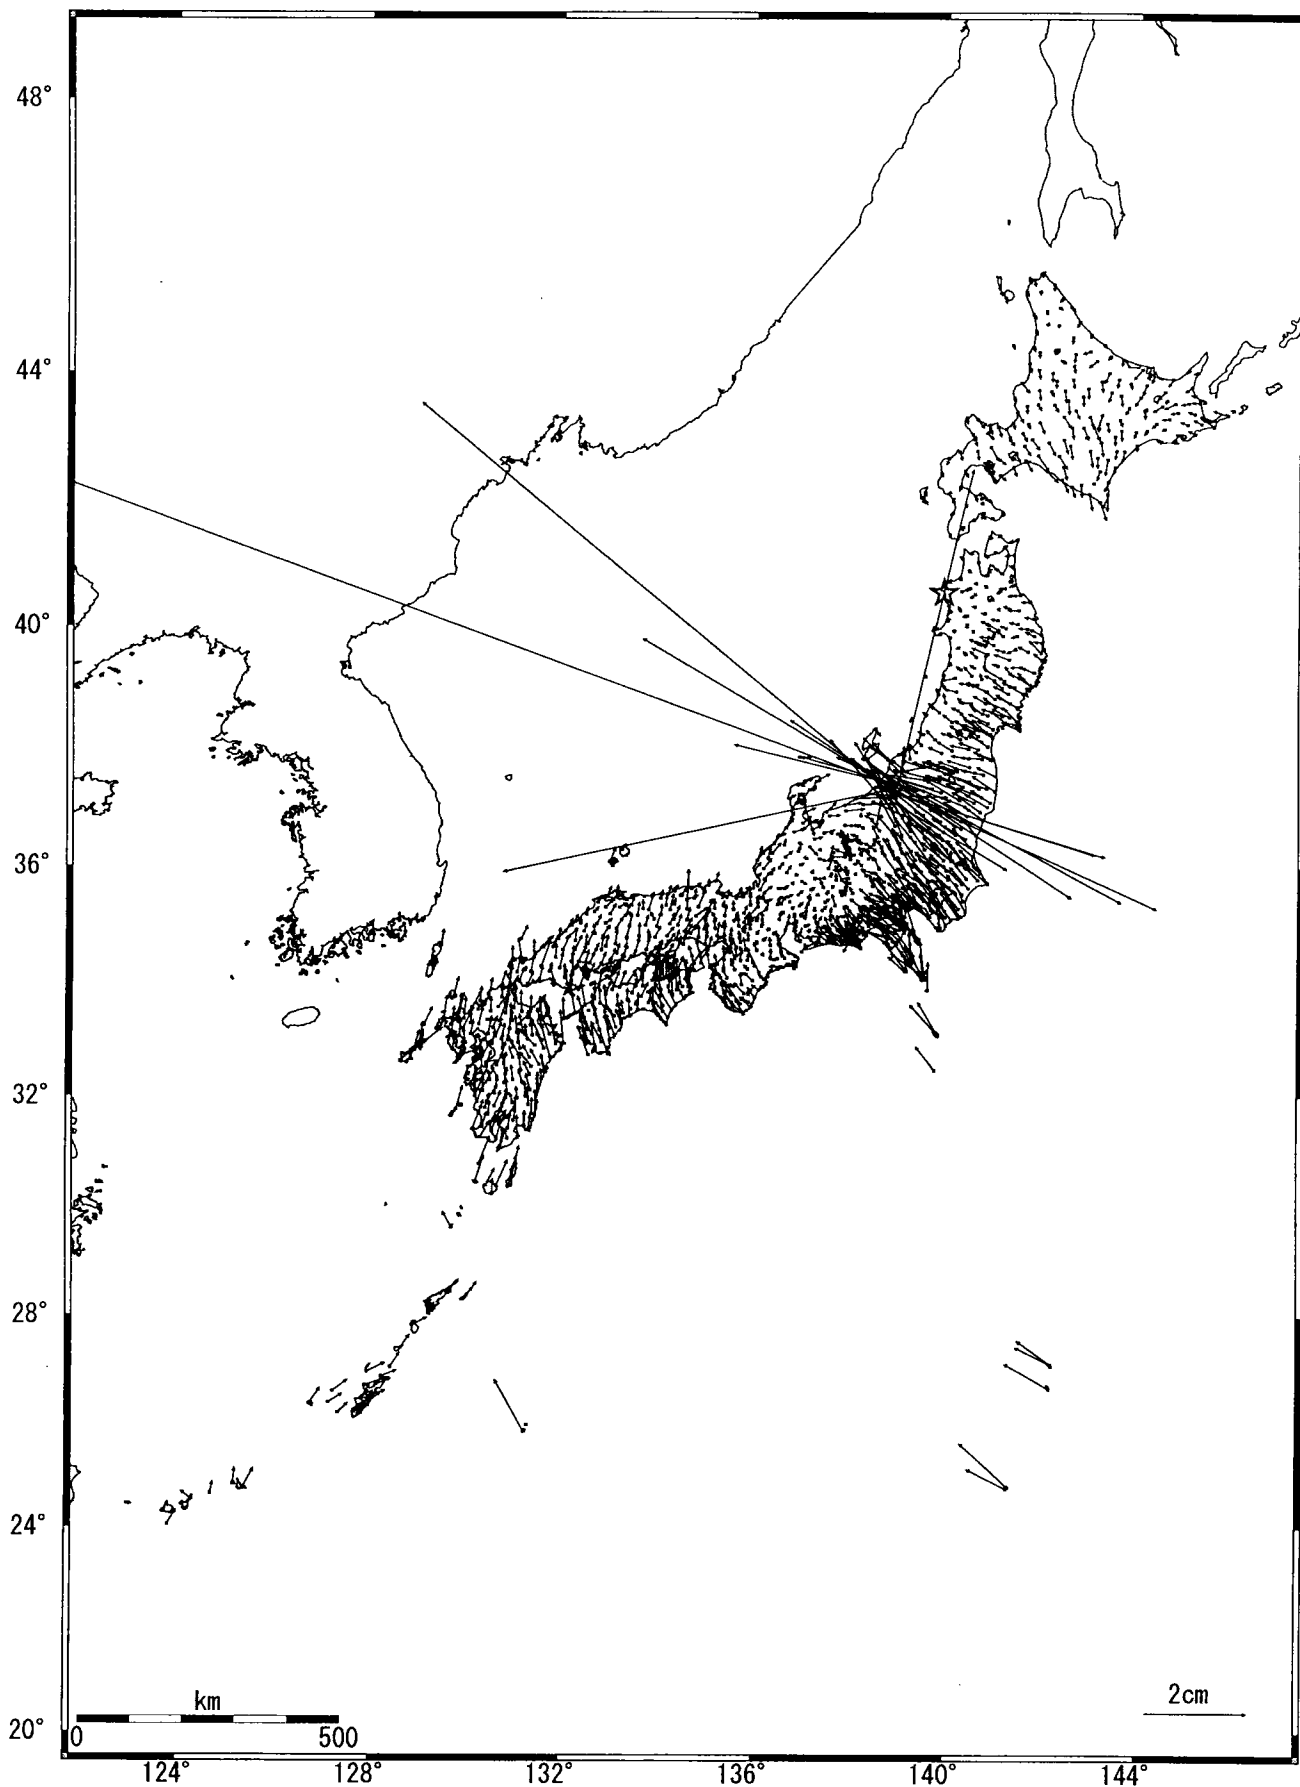

### 全国の地殻変動（水平） -1ヶ月-

基準期間:2004/10/01-2004/10/10[F2:最終解]

比較期間:2004/11/01-2004/11/10[F2:最終解]

☆固定局 : 岩崎 (950154)