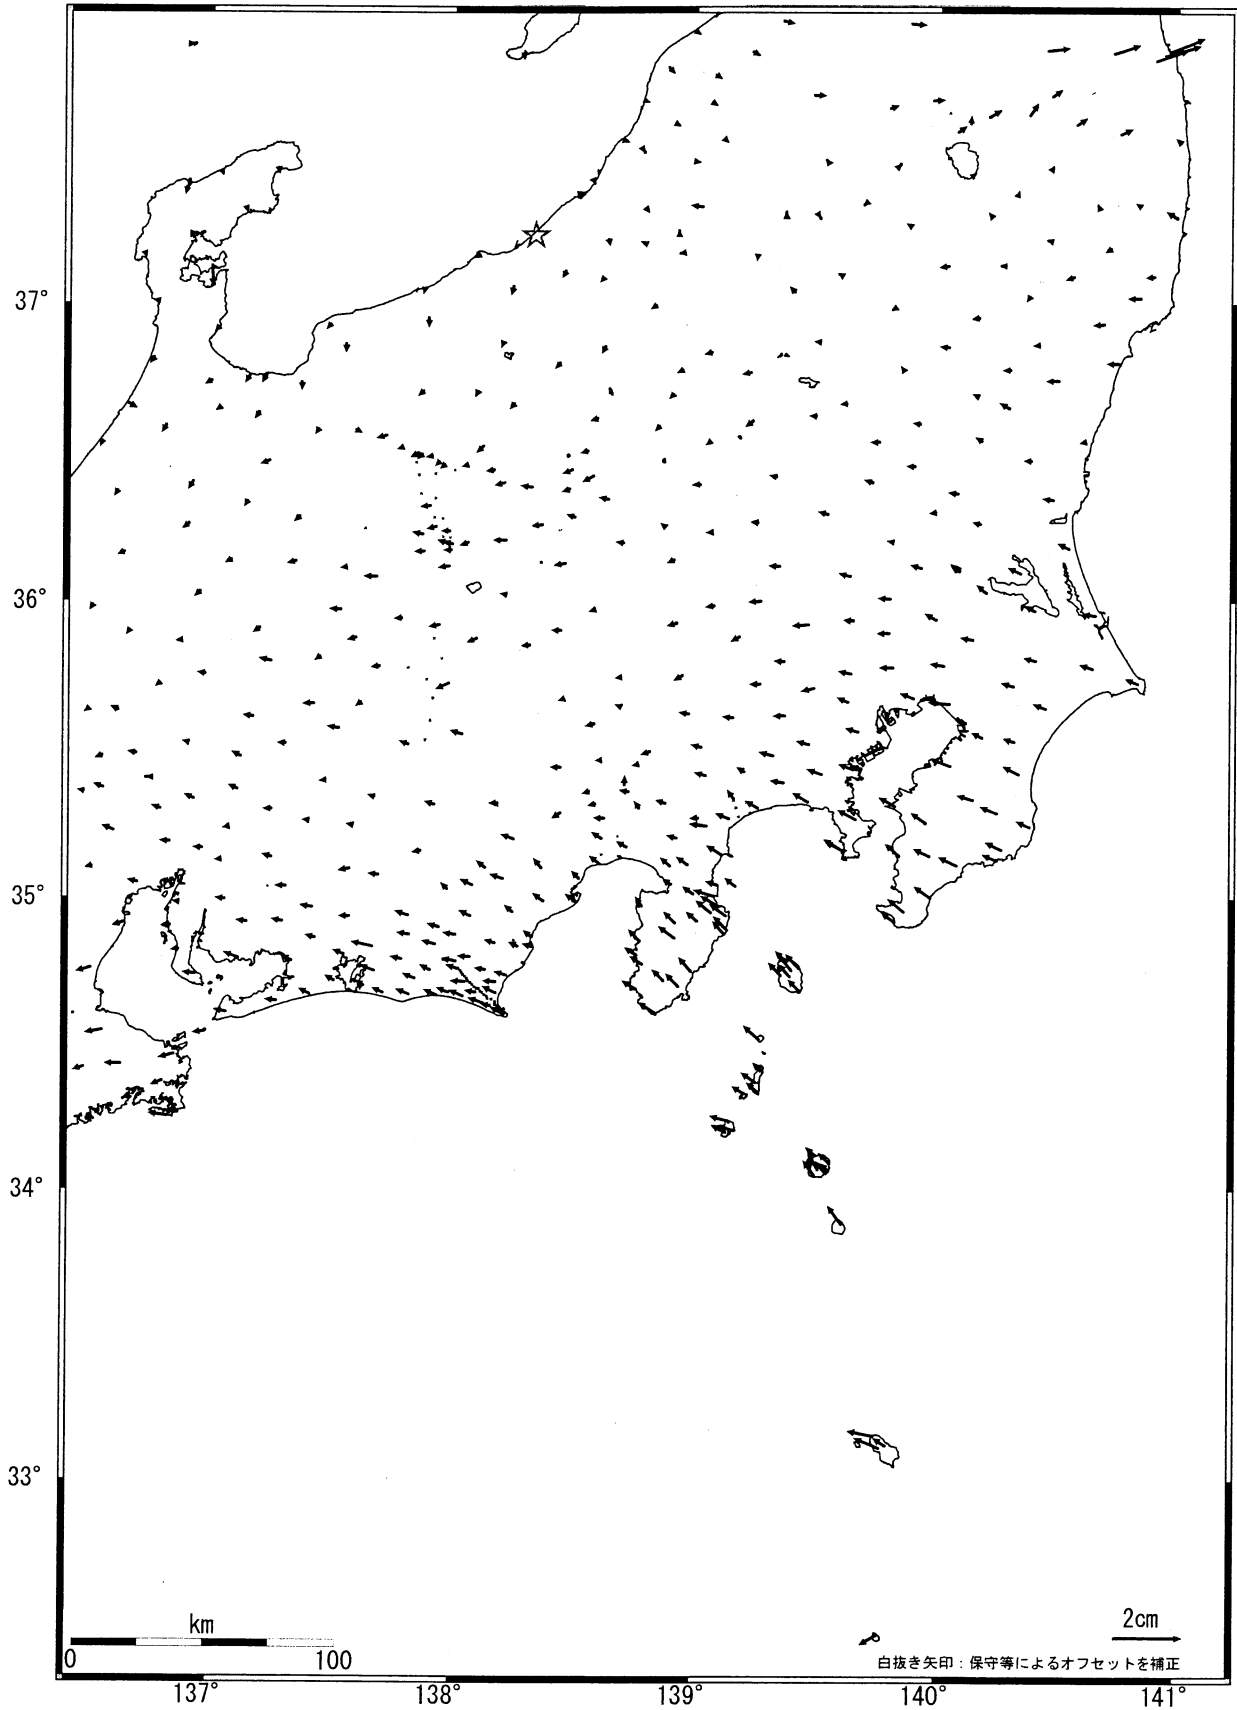

関東・中部地方の地殻変動 (水平) -1ヶ月-

基準期間: 2005/08/08-2005/08/17 [F2: 最終解]

比較期間: 2005/09/08-2005/09/17 [F2: 最終解]

☆固定局: 大湊(950241)

国土地理院