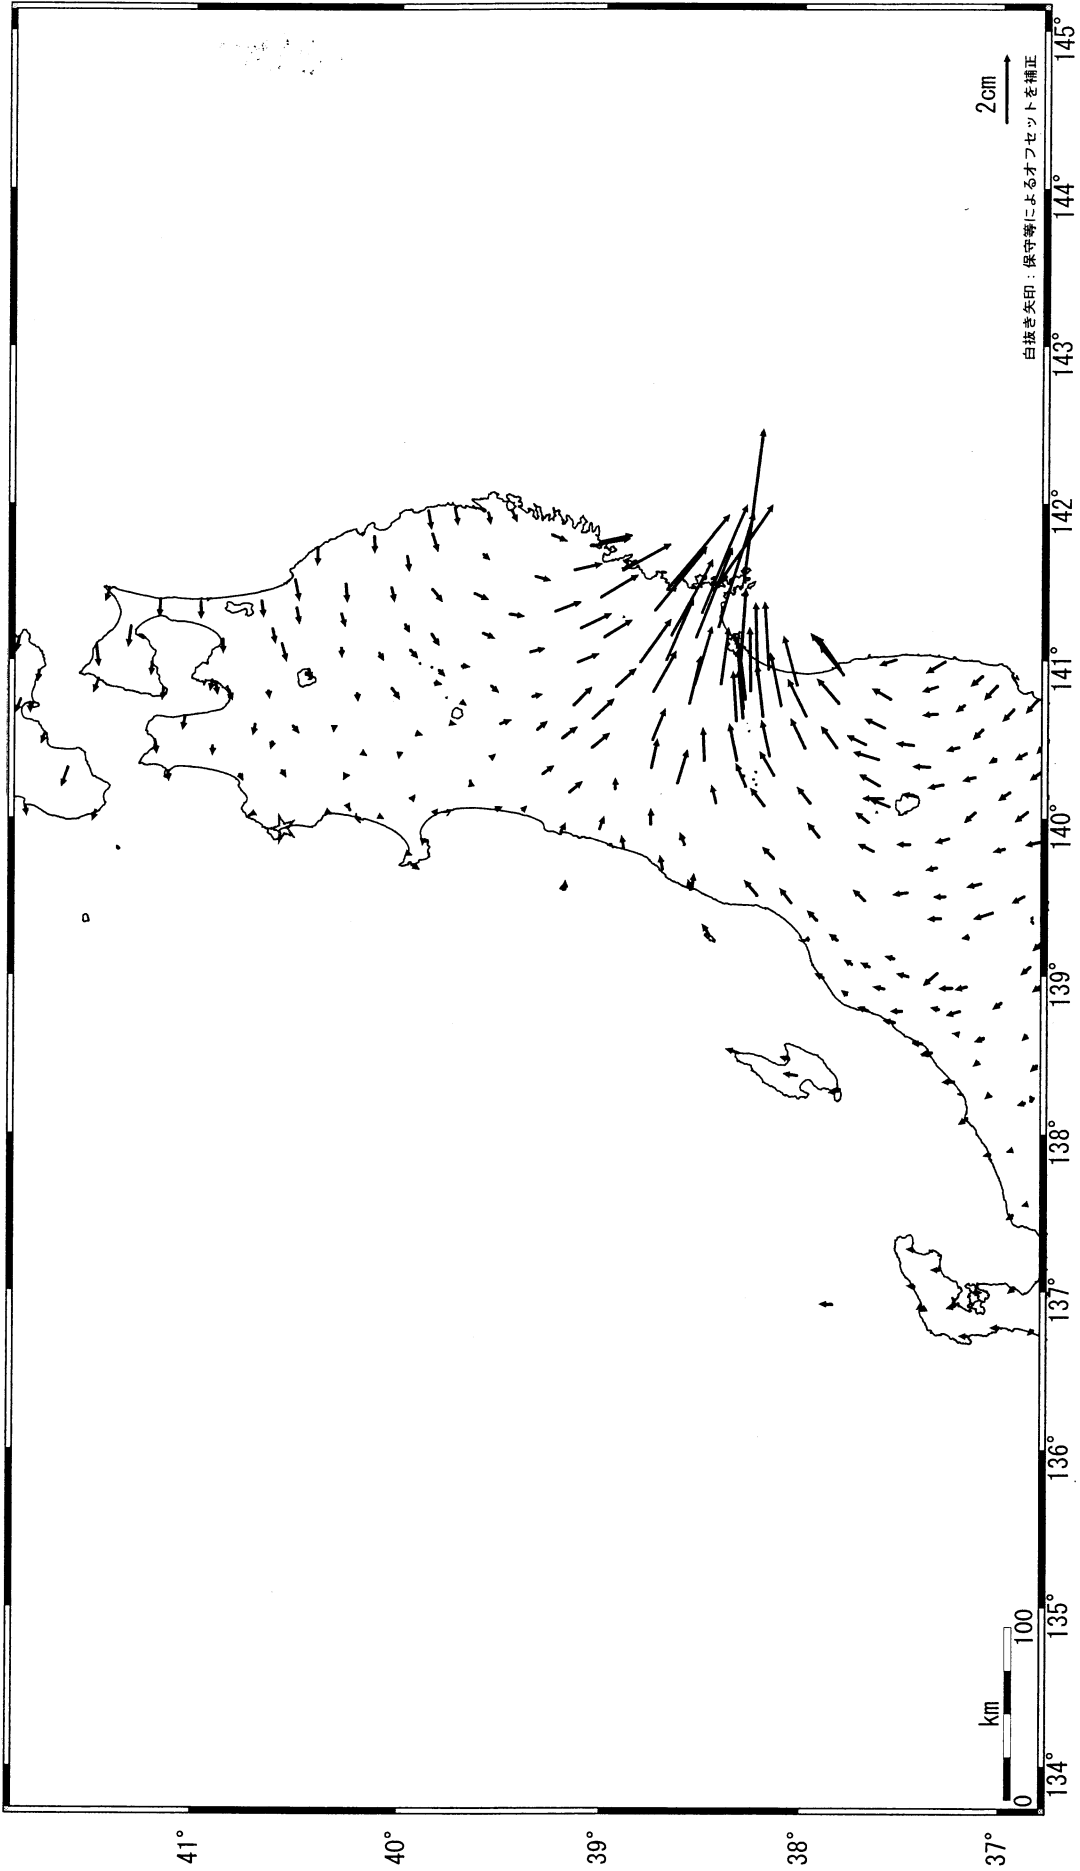

東北地方の地殻変動 (水平) -1ヶ月-

基準期間: 2005/08/08-2005/08/17[F2:最終解]
比較期間: 2005/09/08-2005/09/17[F2:最終解]

☆固定局: 岩崎(950154)