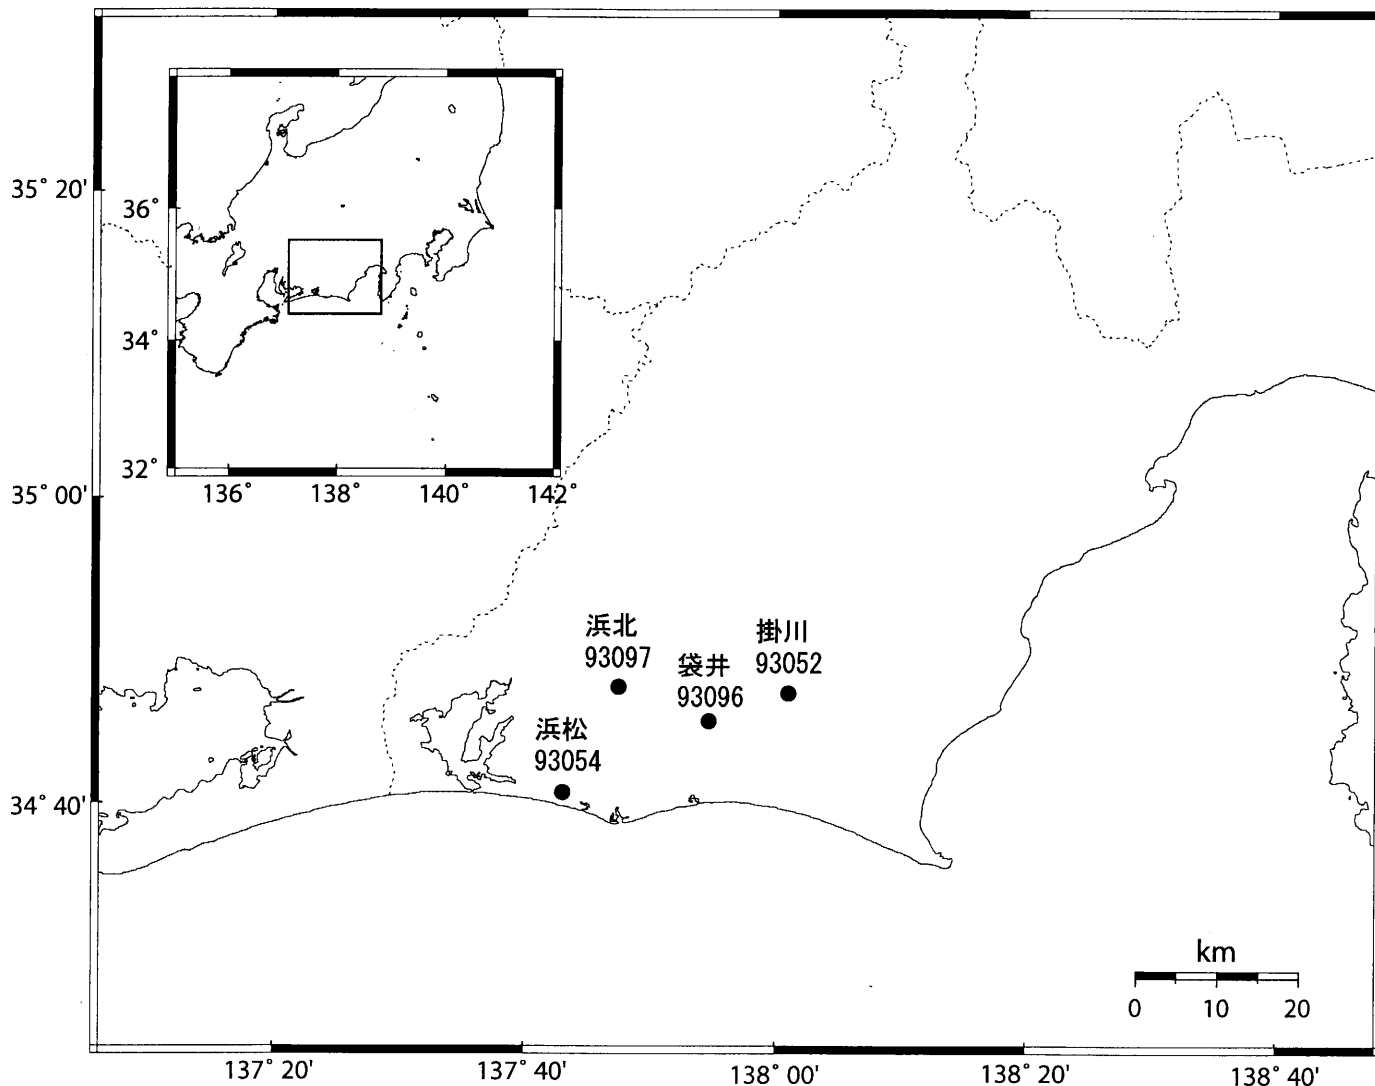

## GPS連続観測局配置図

## 電子基準点のアンテナ交換一覧表

電子基準点	番号	アンテナ交換日	適用
掛川	93052	2003/2/12	レドーム
//	//	2003/5/12	アンテナ・受信機
浜松	93054	2003/2/12	レドーム
//	//	2003/5/14	アンテナ・受信機
袋井	93096	2003/2/14	レドーム
//	//	2003/3/3	アンテナ
浜北	93097	2003/2/13	レドーム
//	//	2003/2/28	アンテナ