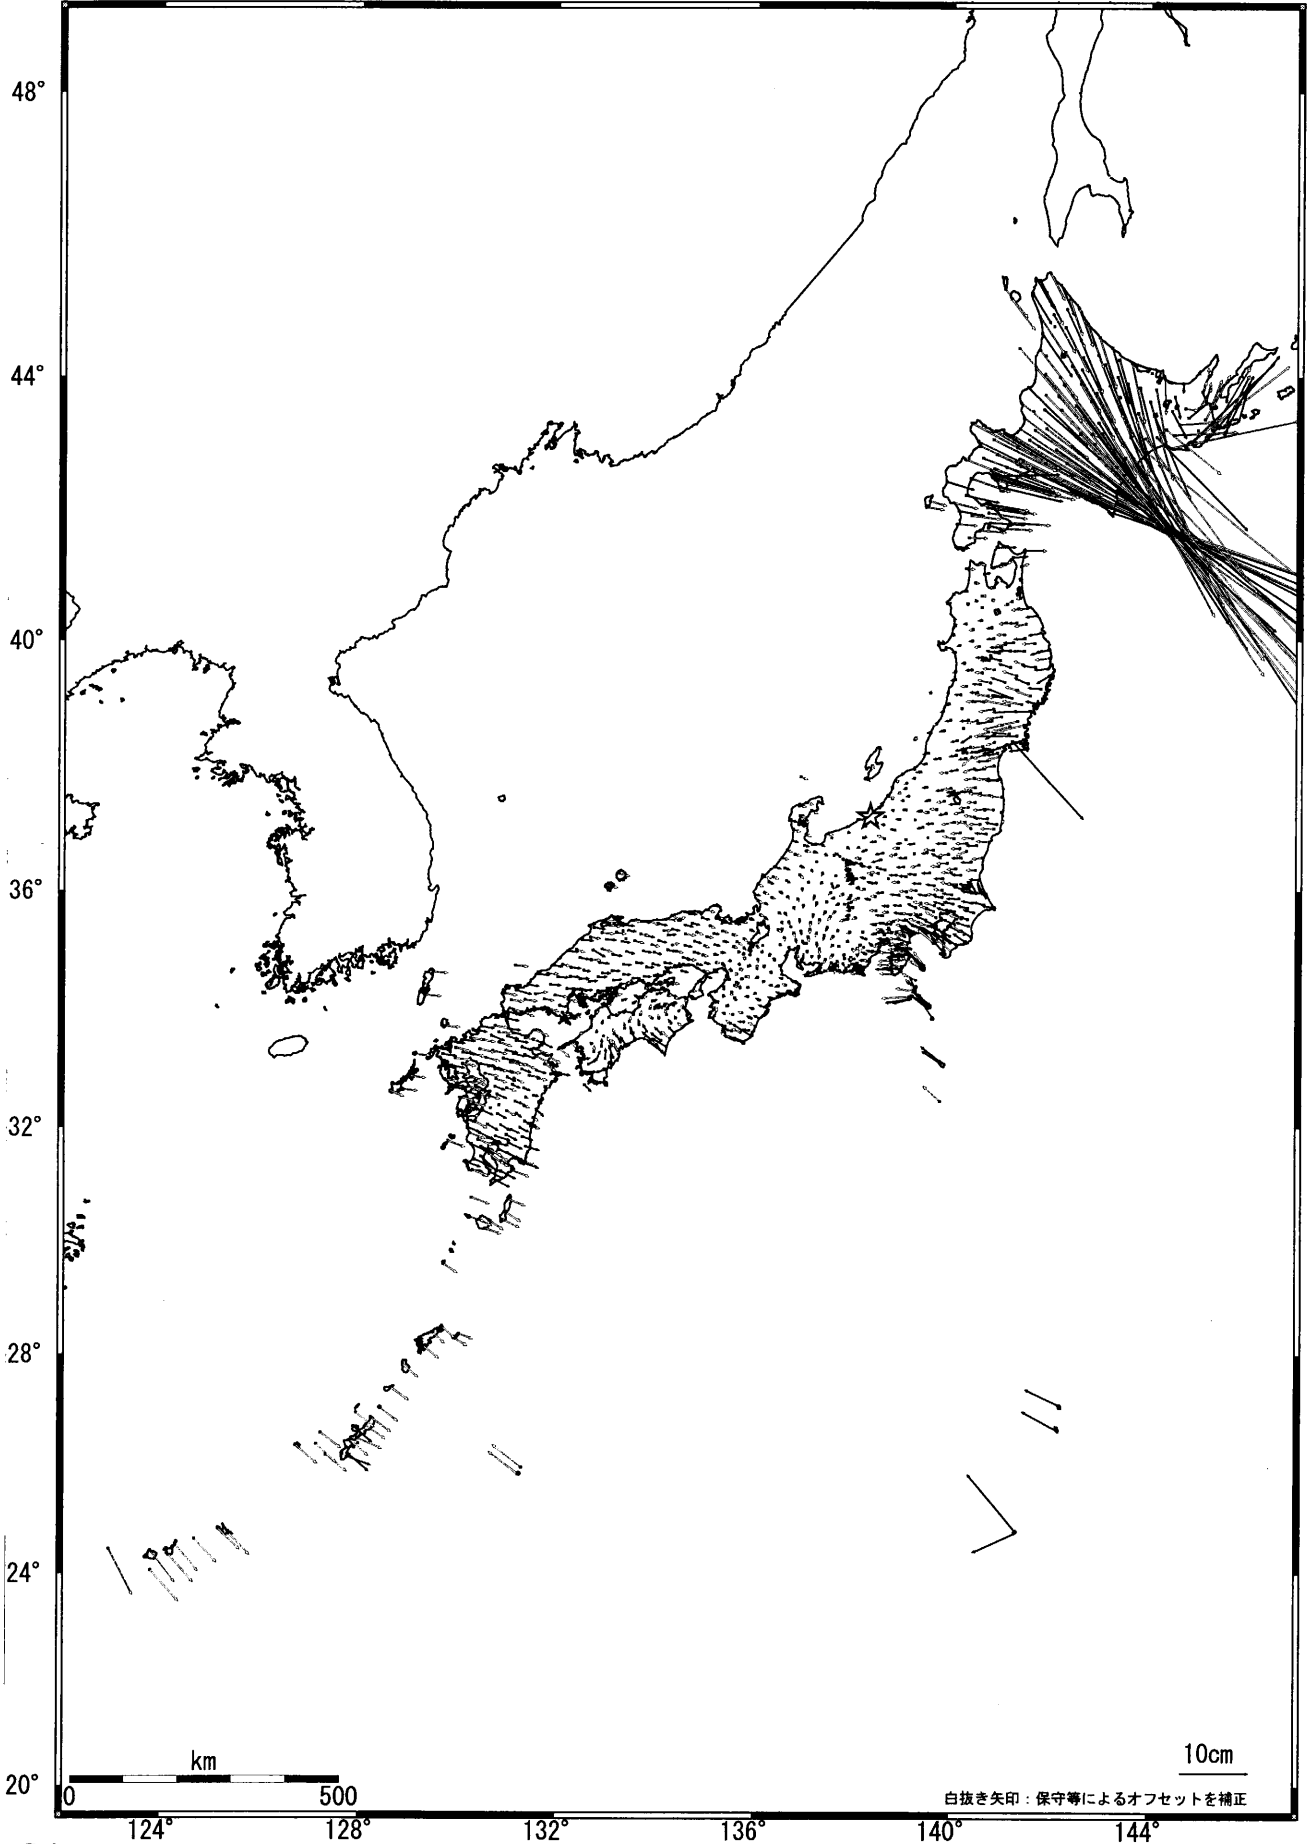

全国の地殻変動（水平） - 1年間 -

基準期間：2003/04/01-2003/04/10[F2:最終解]

比較期間：2004/04/01-2004/04/10[F2:最終解]

☆固定局：大湫(950241)