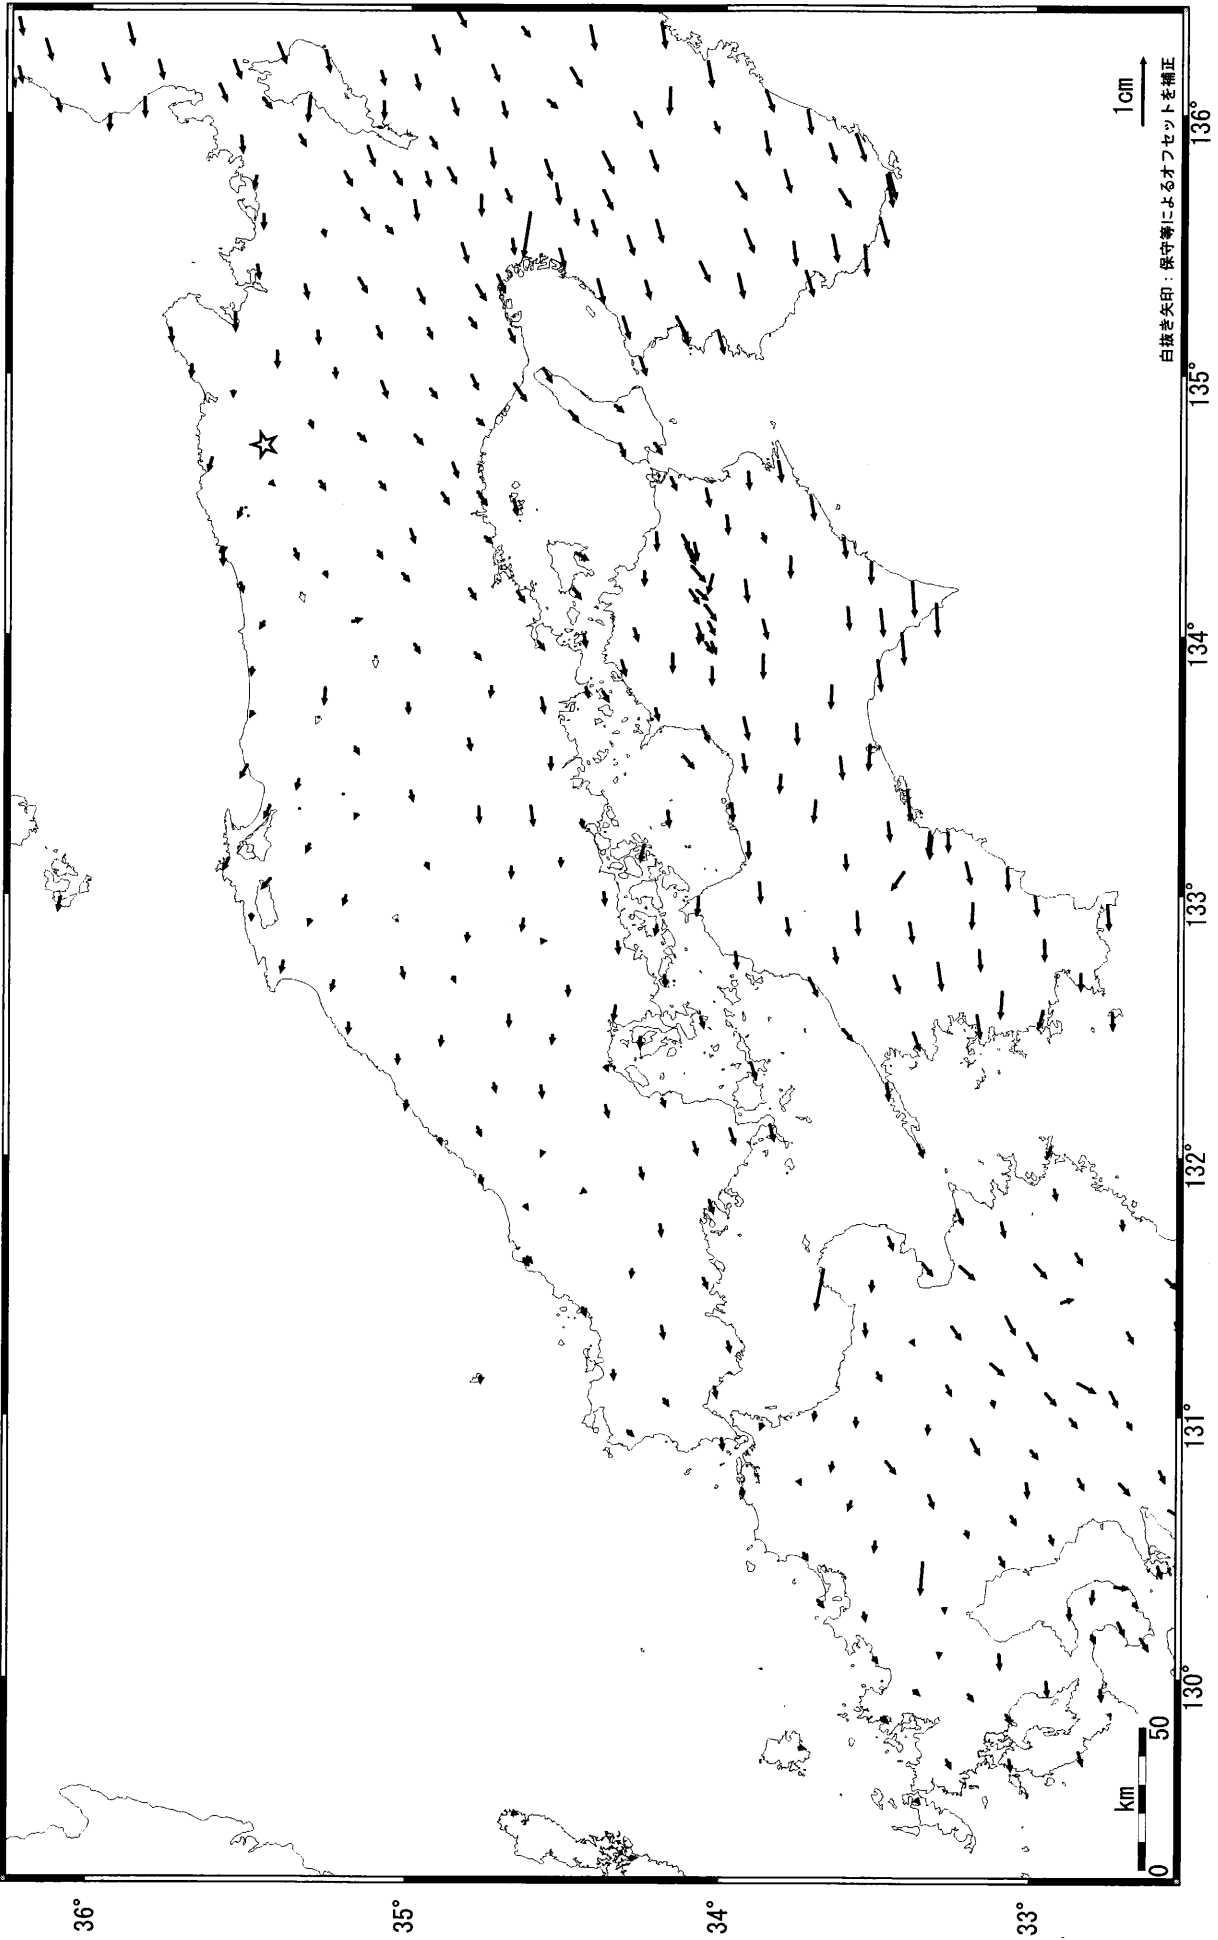

近畿・中国・四国地方の地殻変動（水平） - 1ヶ月 -

基準期間：2004/03/01-2004/03/10 [F2:最終解]
比較期間：2004/04/01-2004/04/10 [F2:最終解]

☆固定局：兵庫日高(960646)