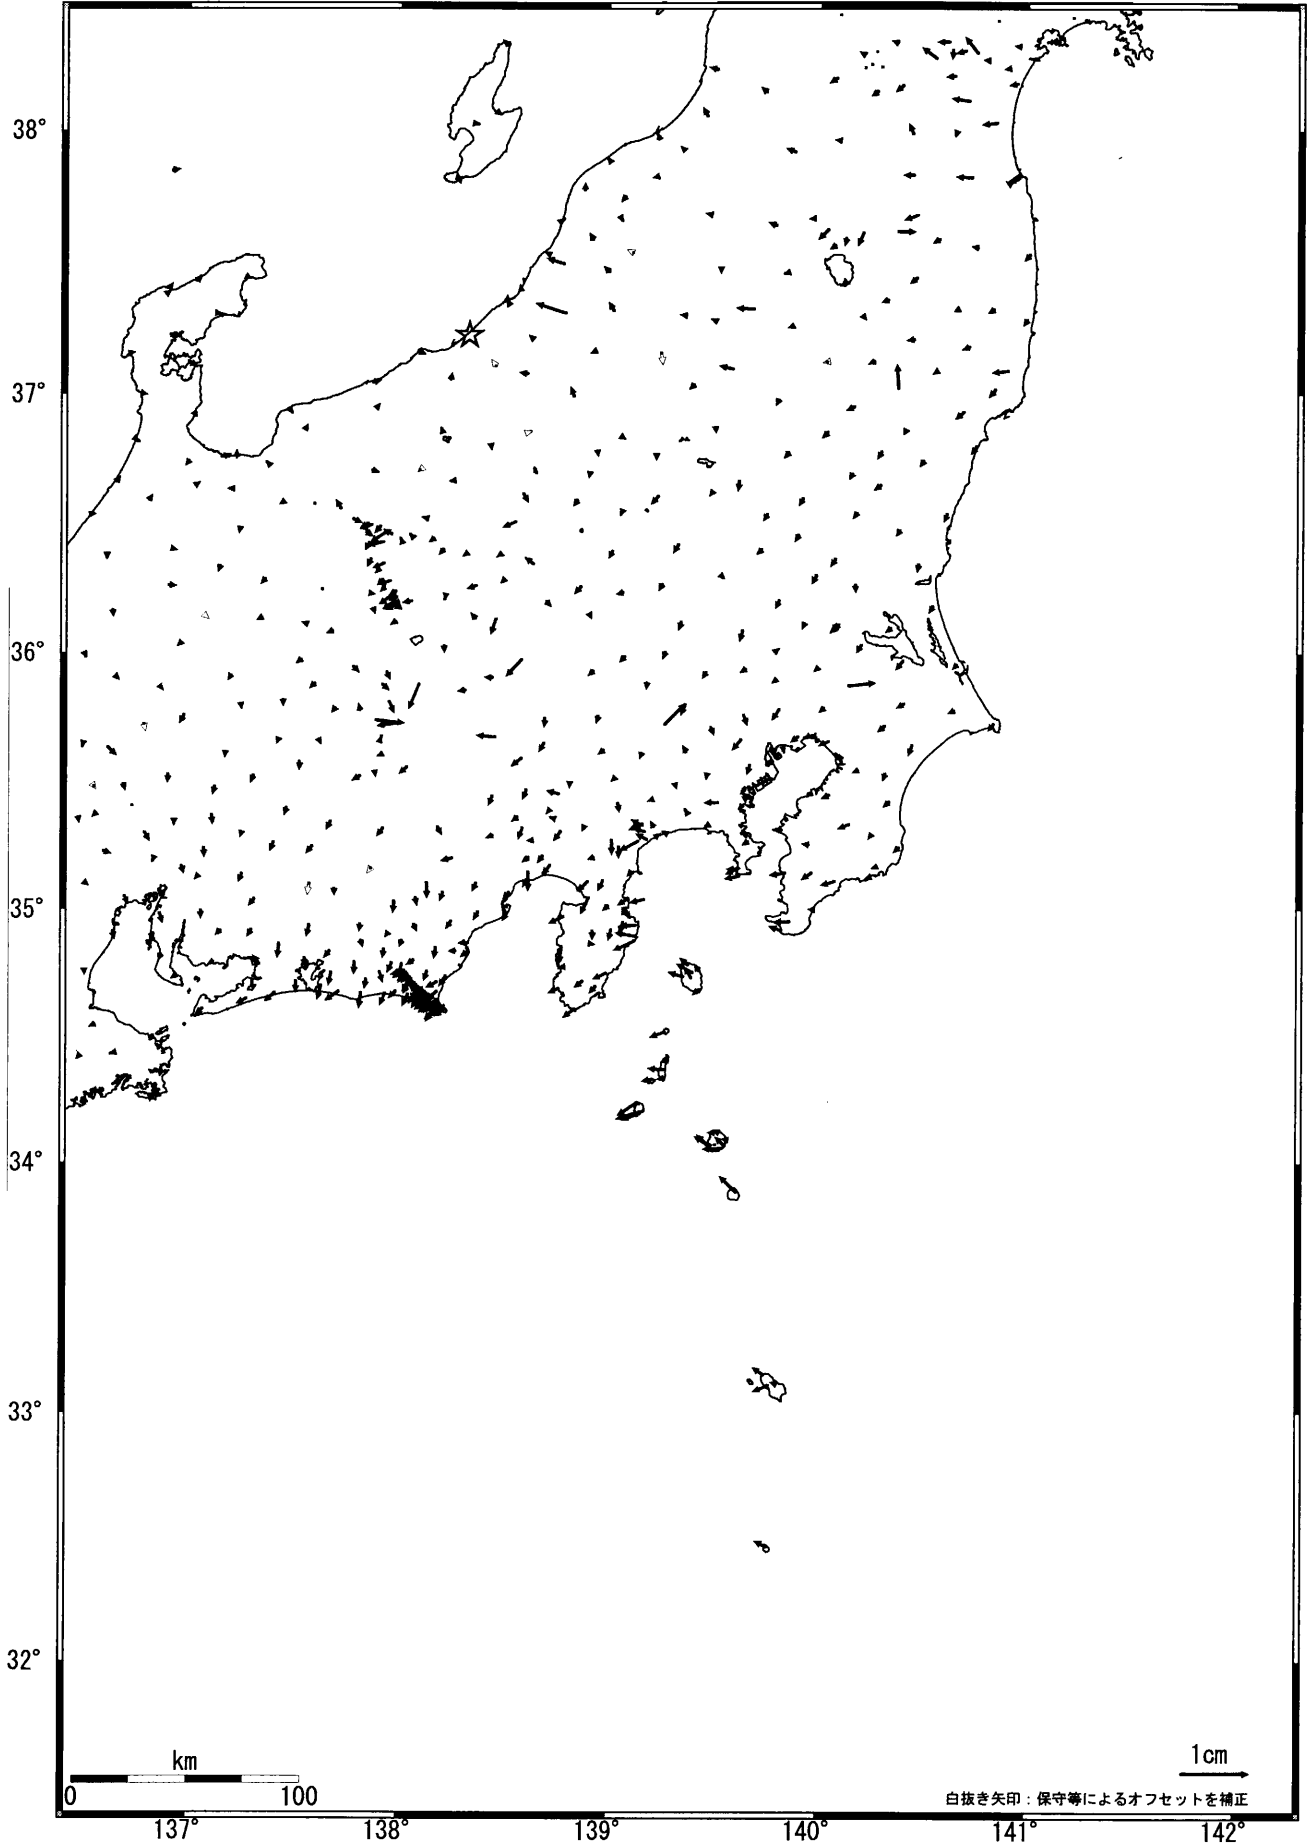

関東・中部地方の地殻変動（水平） - 1ヶ月 -

基準期間：2004/03/01-2004/03/10[F2:最終解]

比較期間：2004/04/01-2004/04/10[F2:最終解]

☆固定局：大湫(950241)