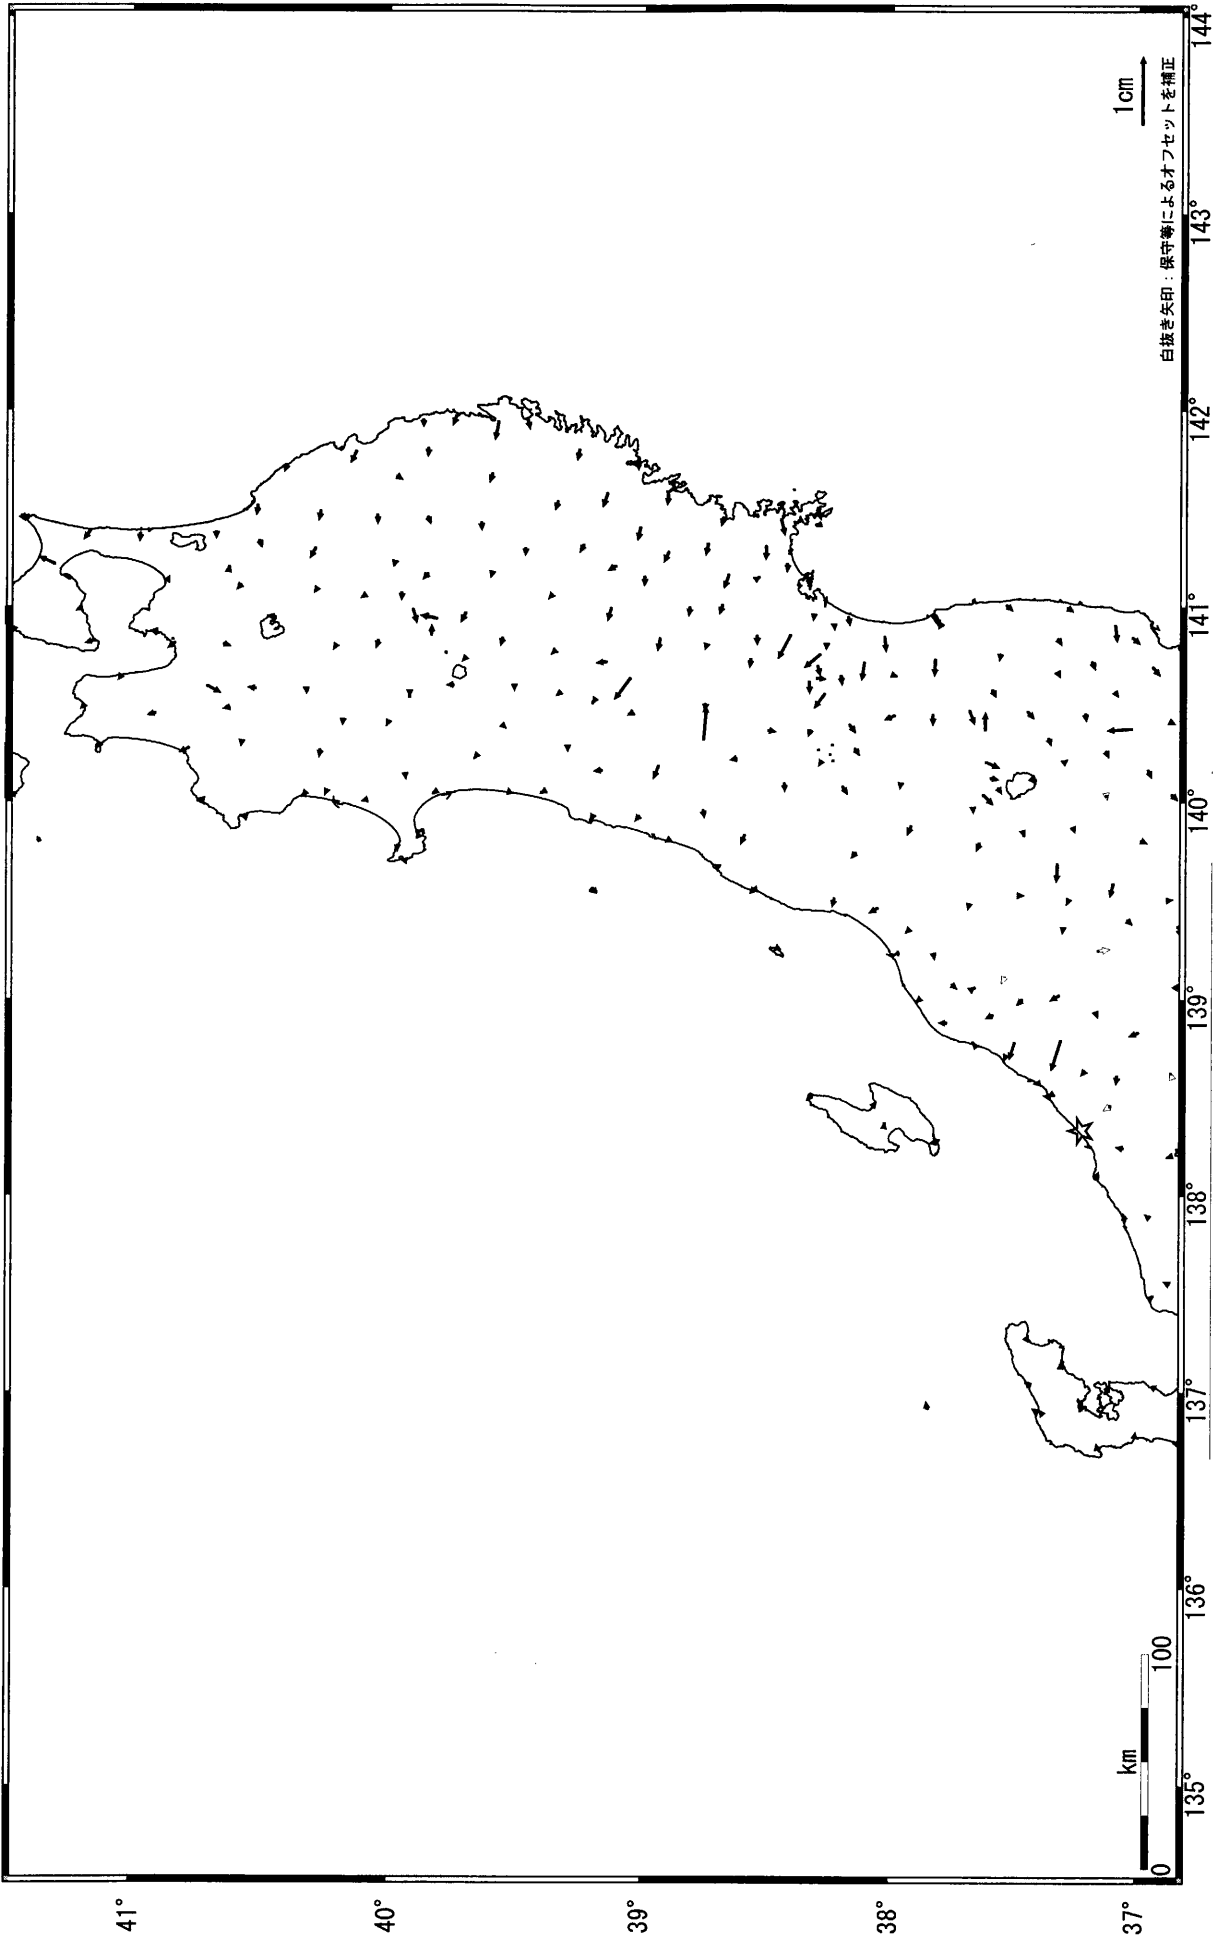

東北地方の地殻変動（水平） - 1ヶ月 -

基準期間: 2004/03/01-2004/03/10 [F2: 最終解]  
比較期間: 2004/04/01-2004/04/10 [F2: 最終解]

☆固定局: 大湊(950241)