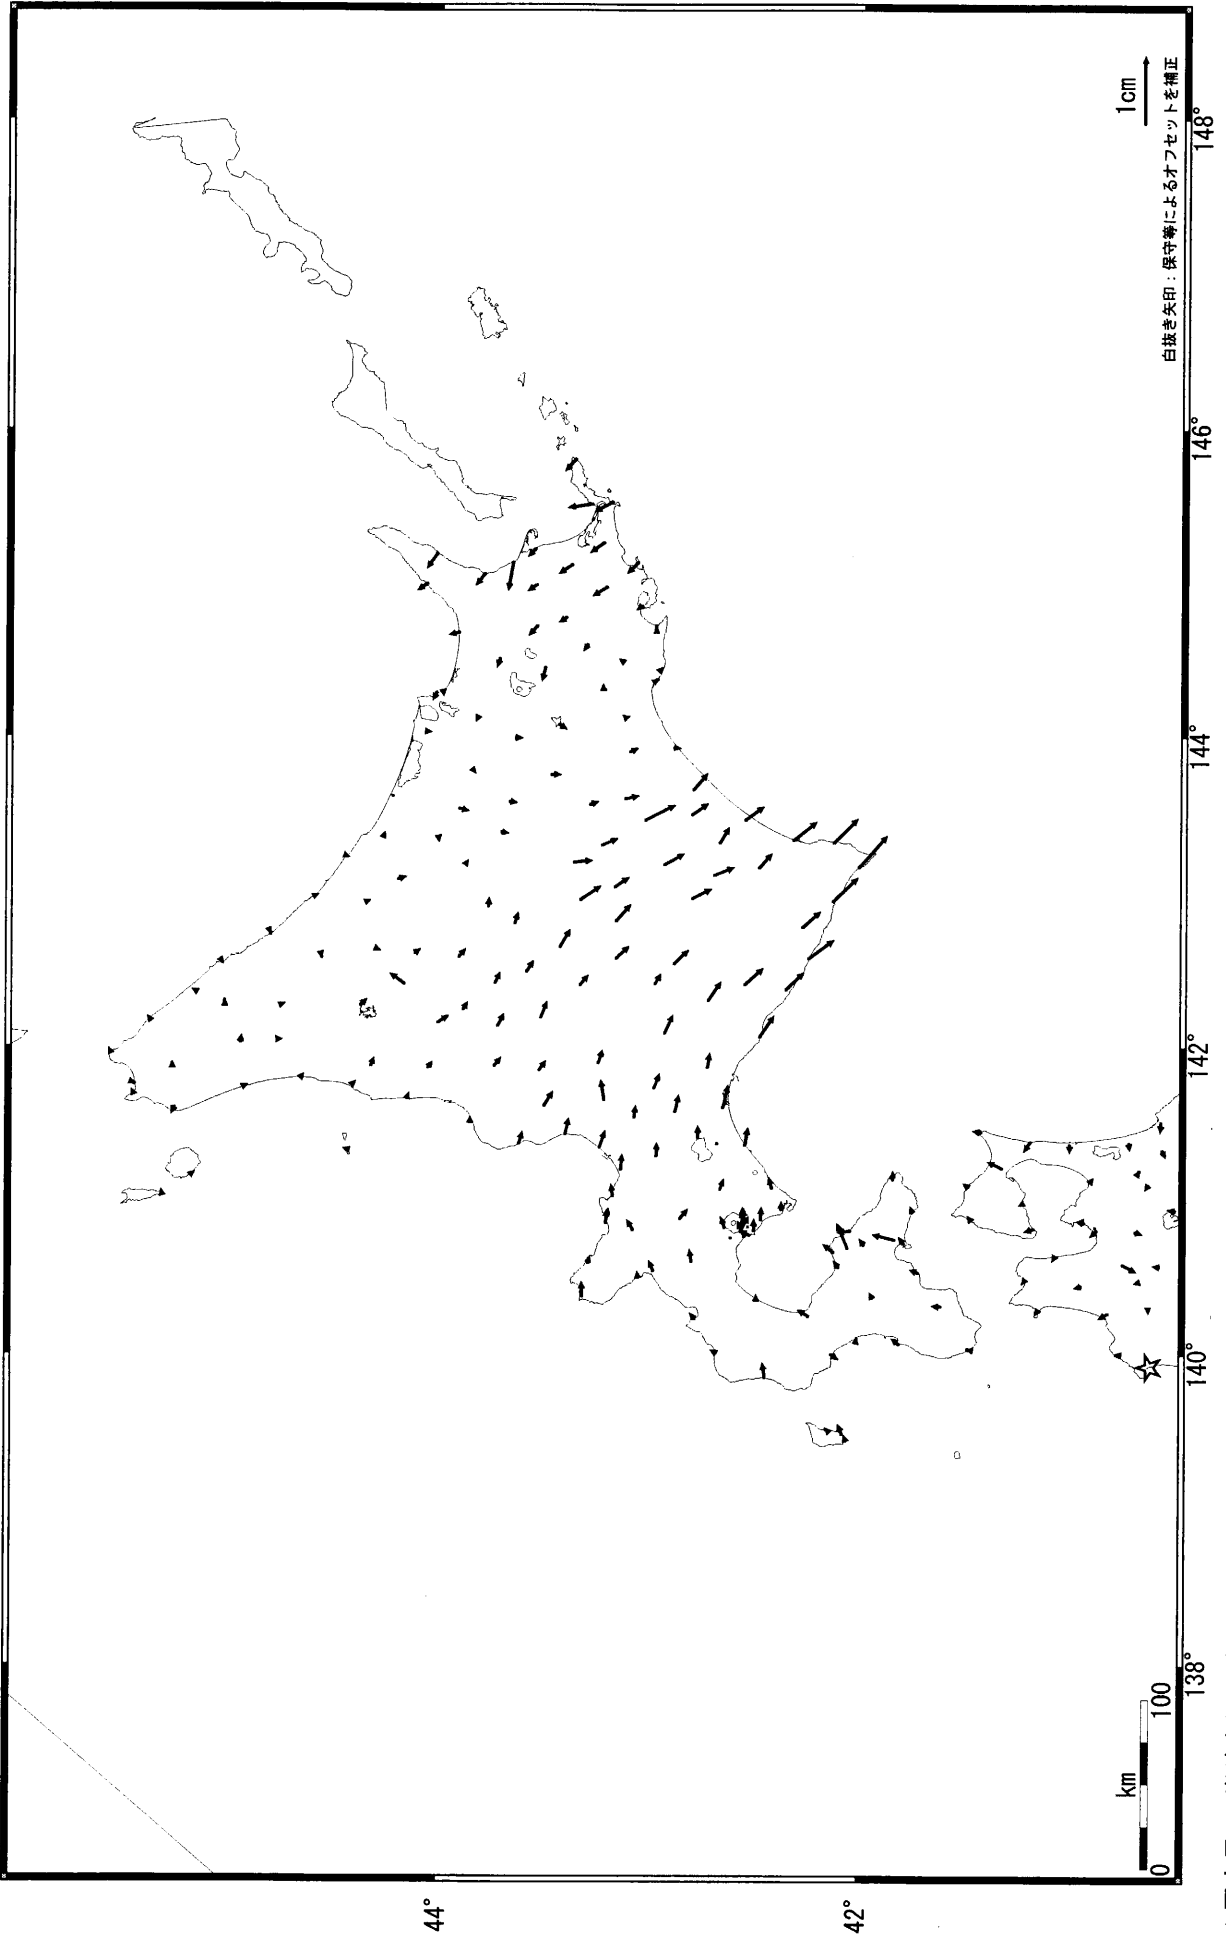

北海道地方の地殻変動（水平） - 1ヶ月 -

基準期間: 2004/03/01-2004/03/10[F2:最終解]
比較期間: 2004/04/01-2004/04/10[F2:最終解]

☆固定局: 岩崎(950154)