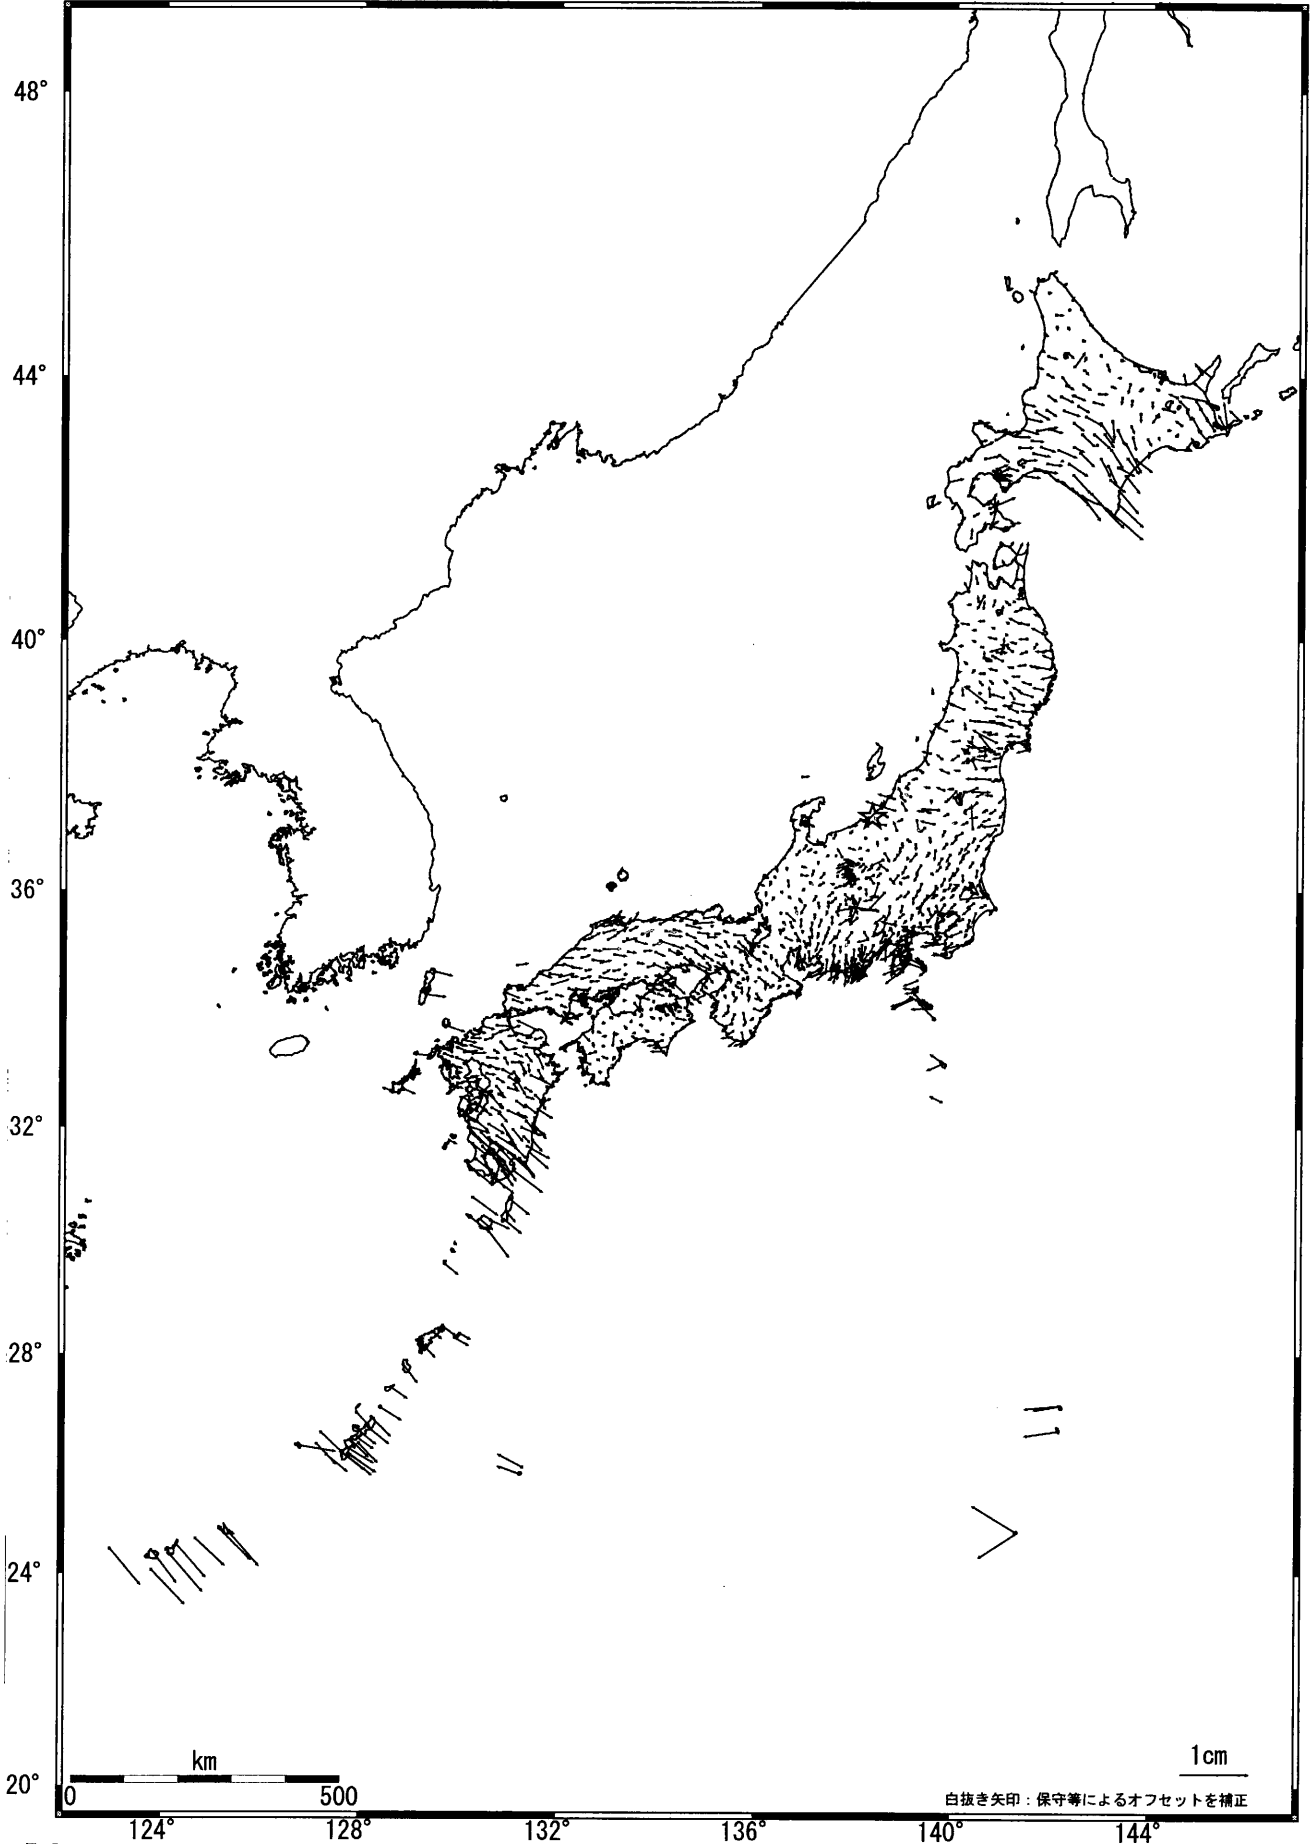

全国の地殻変動（水平） - 1ヶ月 -

基準期間：2004/03/01-2004/03/10[F2:最終解]

比較期間：2004/04/01-2004/04/10[F2:最終解]

☆固定局：大湊(950241)