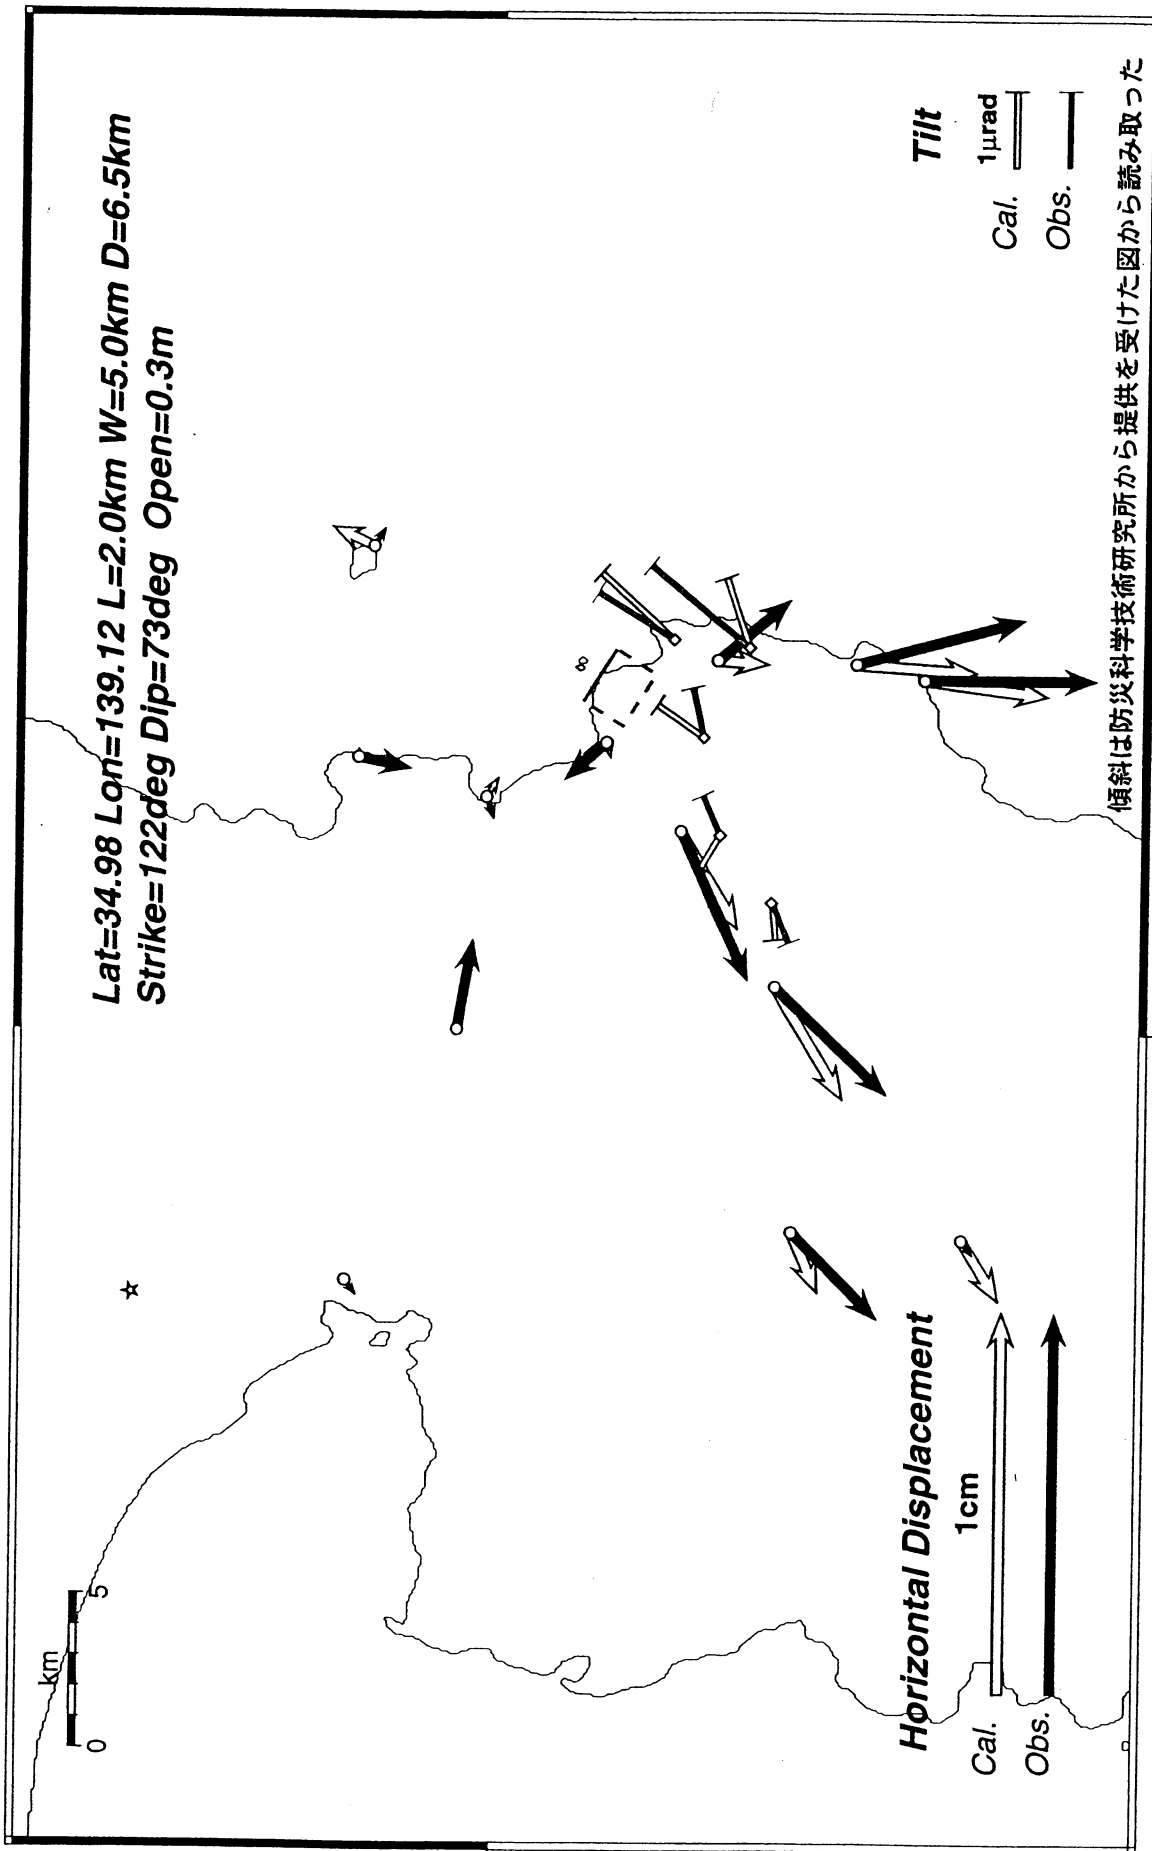

2004年4月伊豆東部地震活動ダイクモデル (暫定)

Period1:2004/04/14 - 2004/04/23
 Period2:2004/05/01 - 2004/05/10

35 00N

139 00E

固定局：静岡清水町 (93043)