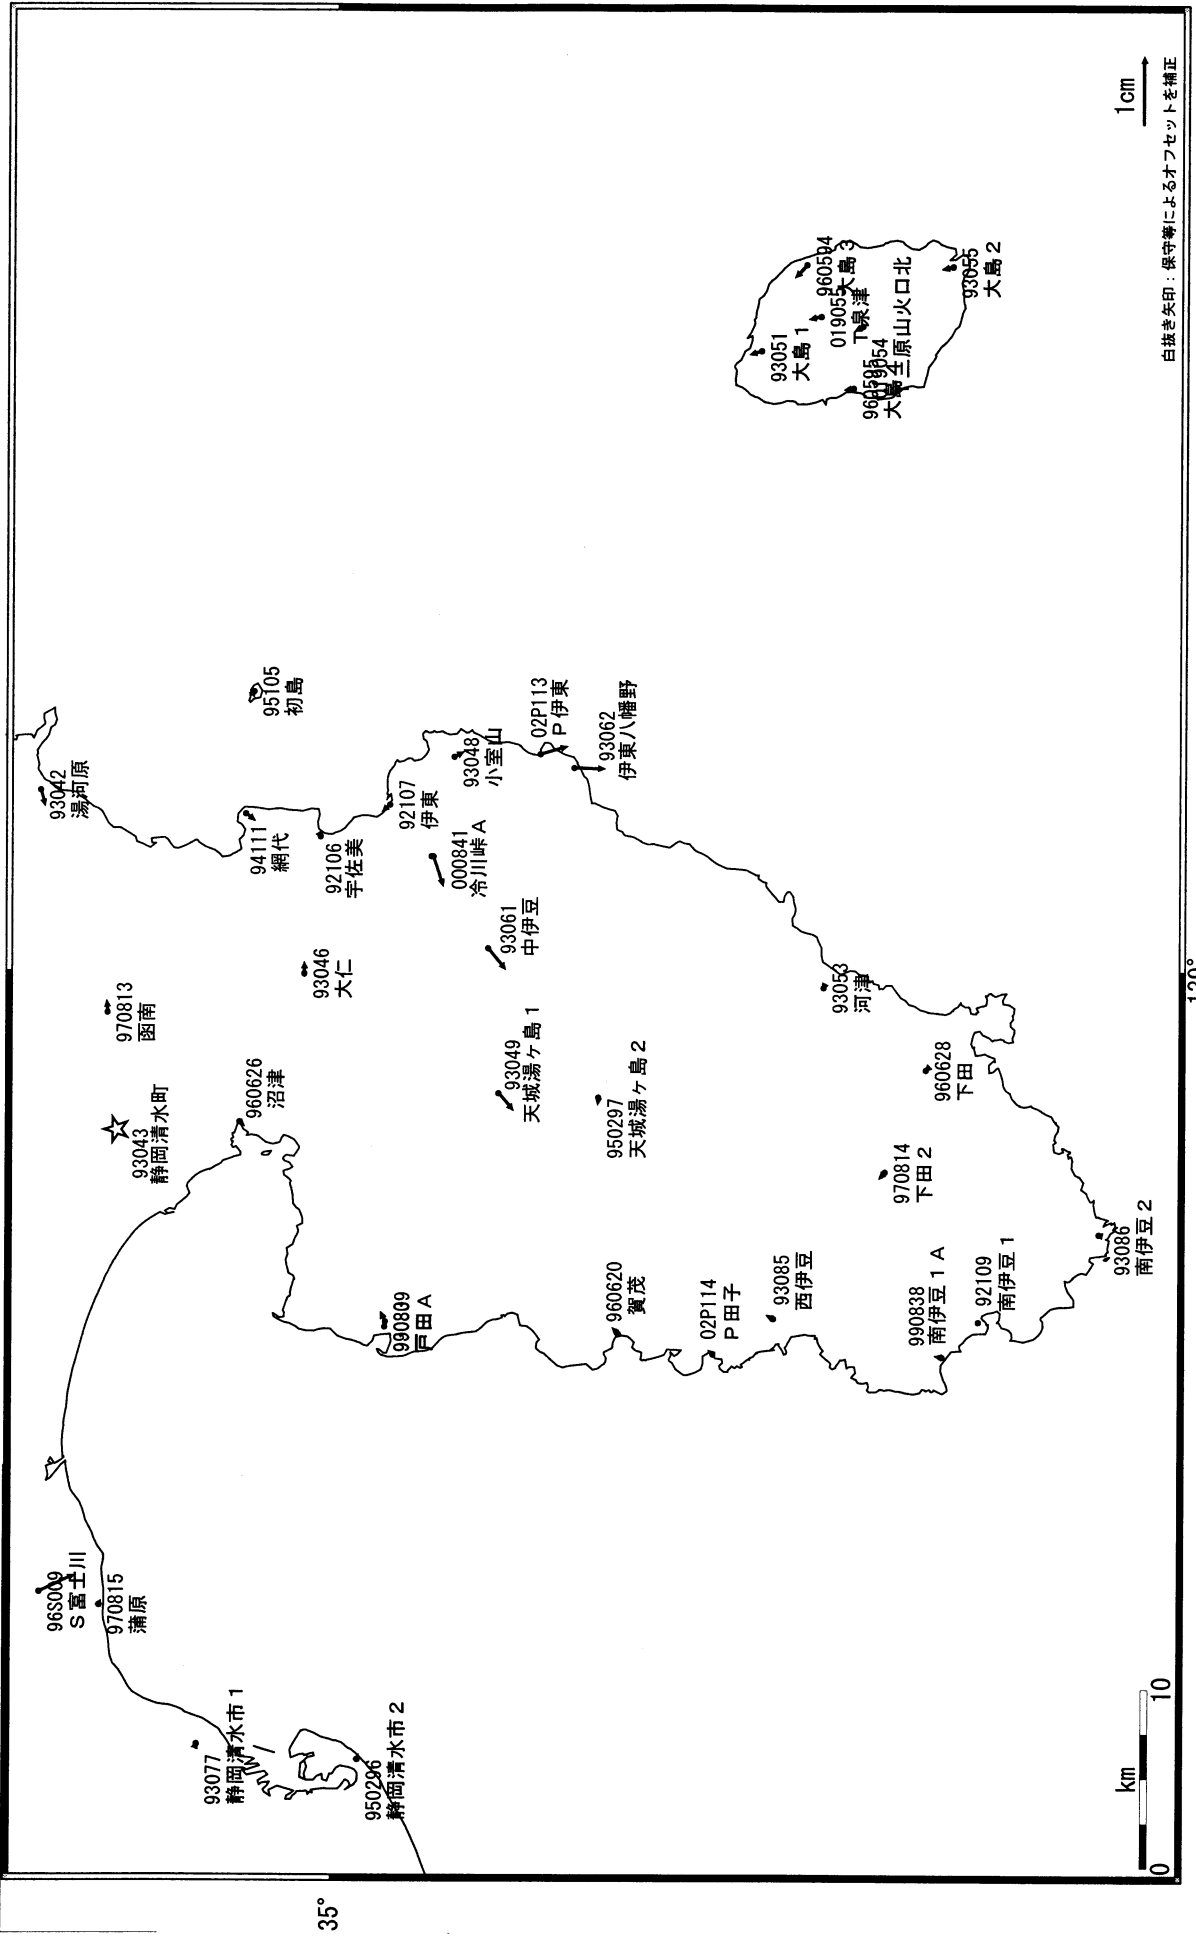

地殻変動 (水平)

基準期間: 2004/04/10-2004/04/23 [F2: 最終解]
比較期間: 2004/05/03-2004/05/15 [F2: 最終解]

☆ 固定局: 静岡清水町 (93043)