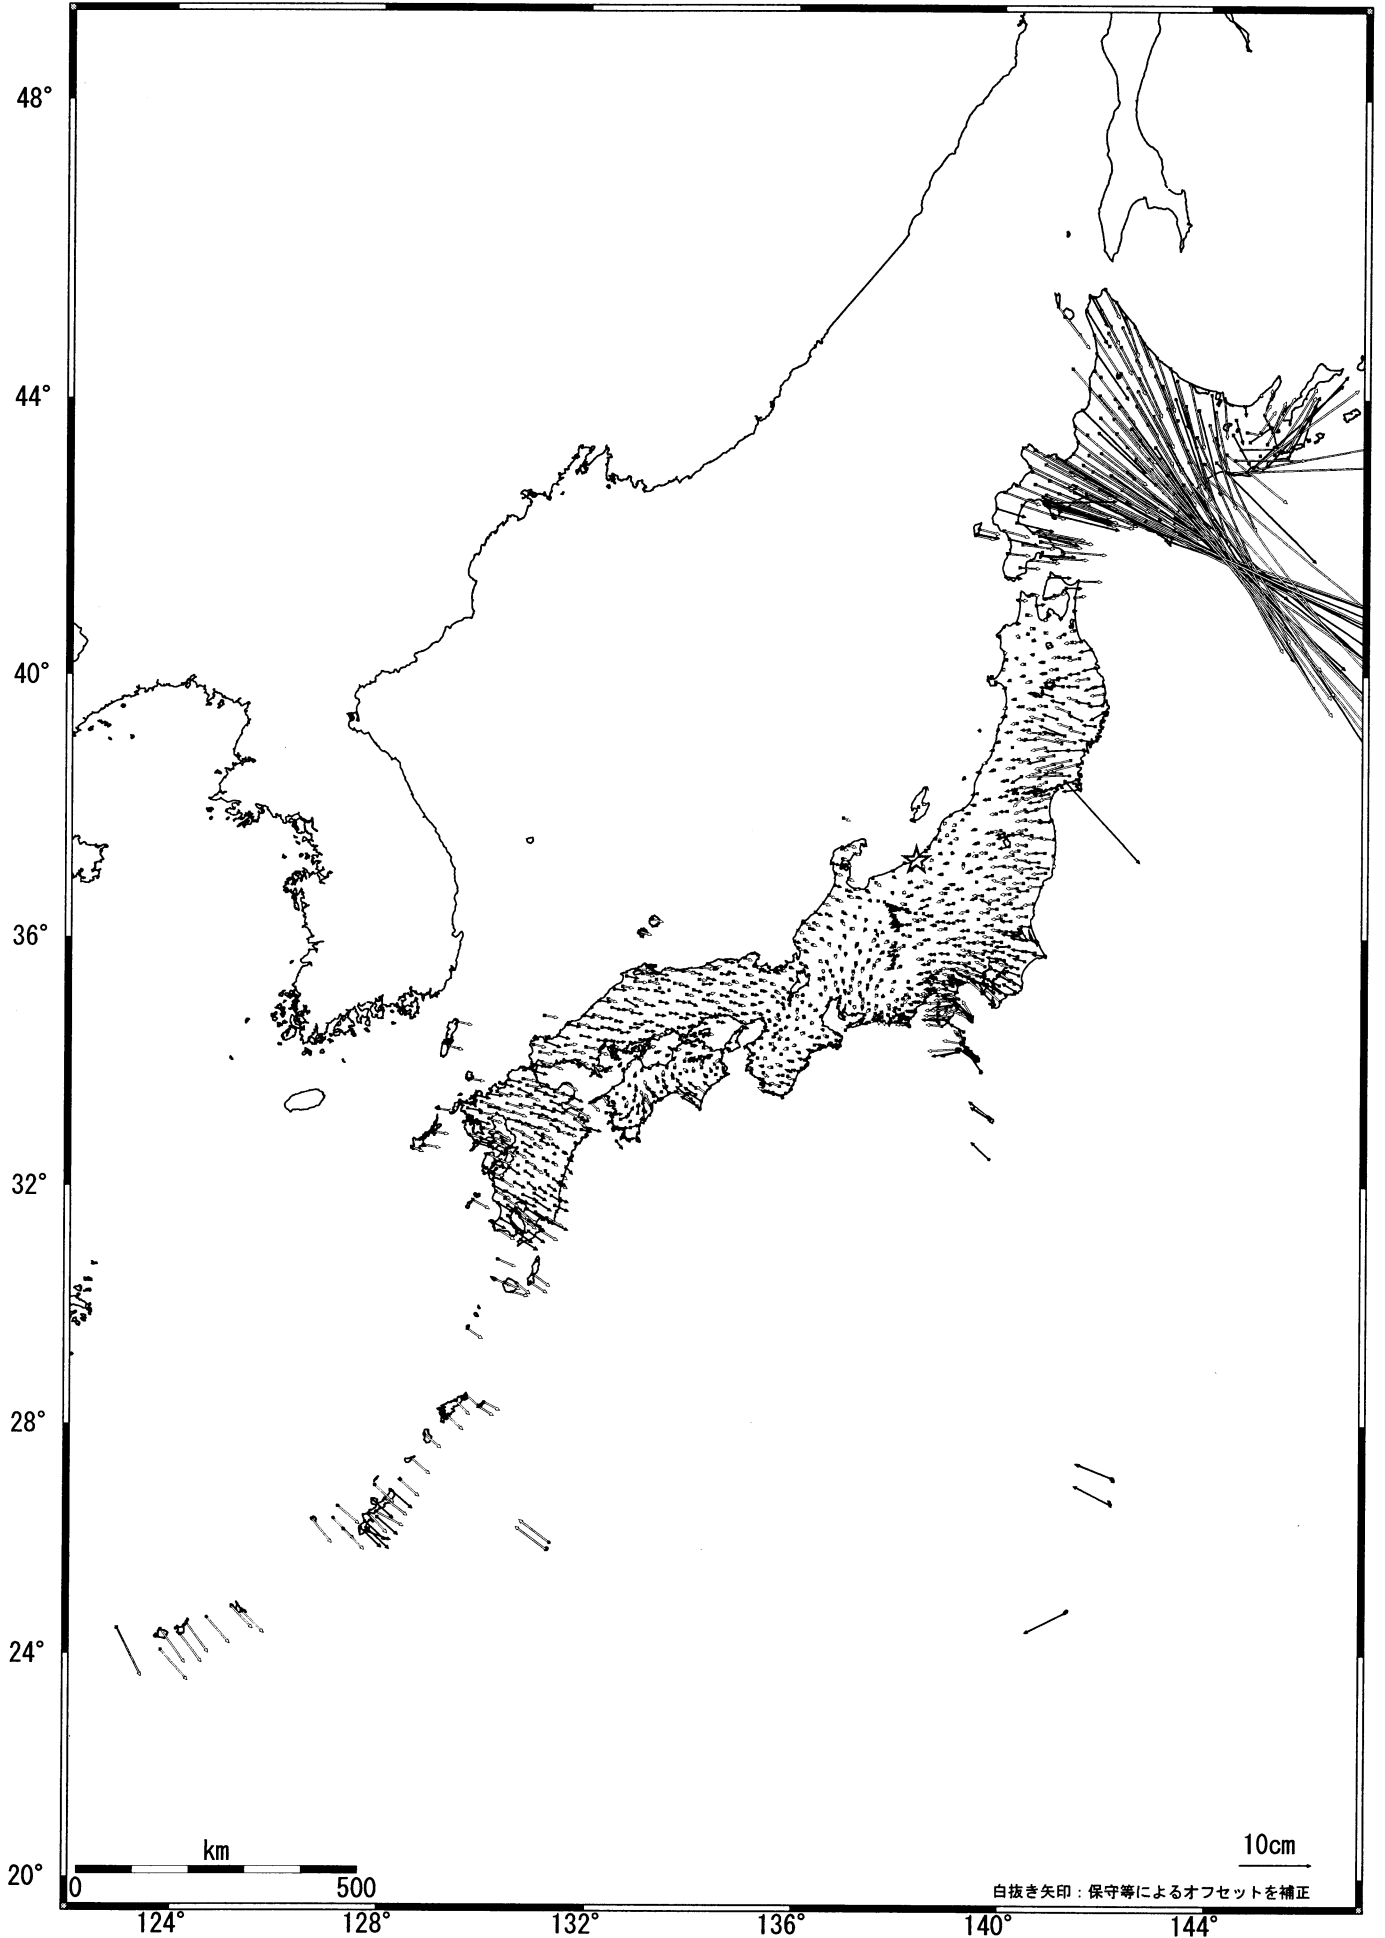

基準期間：2003/05/01-2003/05/10[F2:最終解]
比較期間：2004/05/01-2004/05/10[F2:最終解]

☆固定局：大湊(950241)