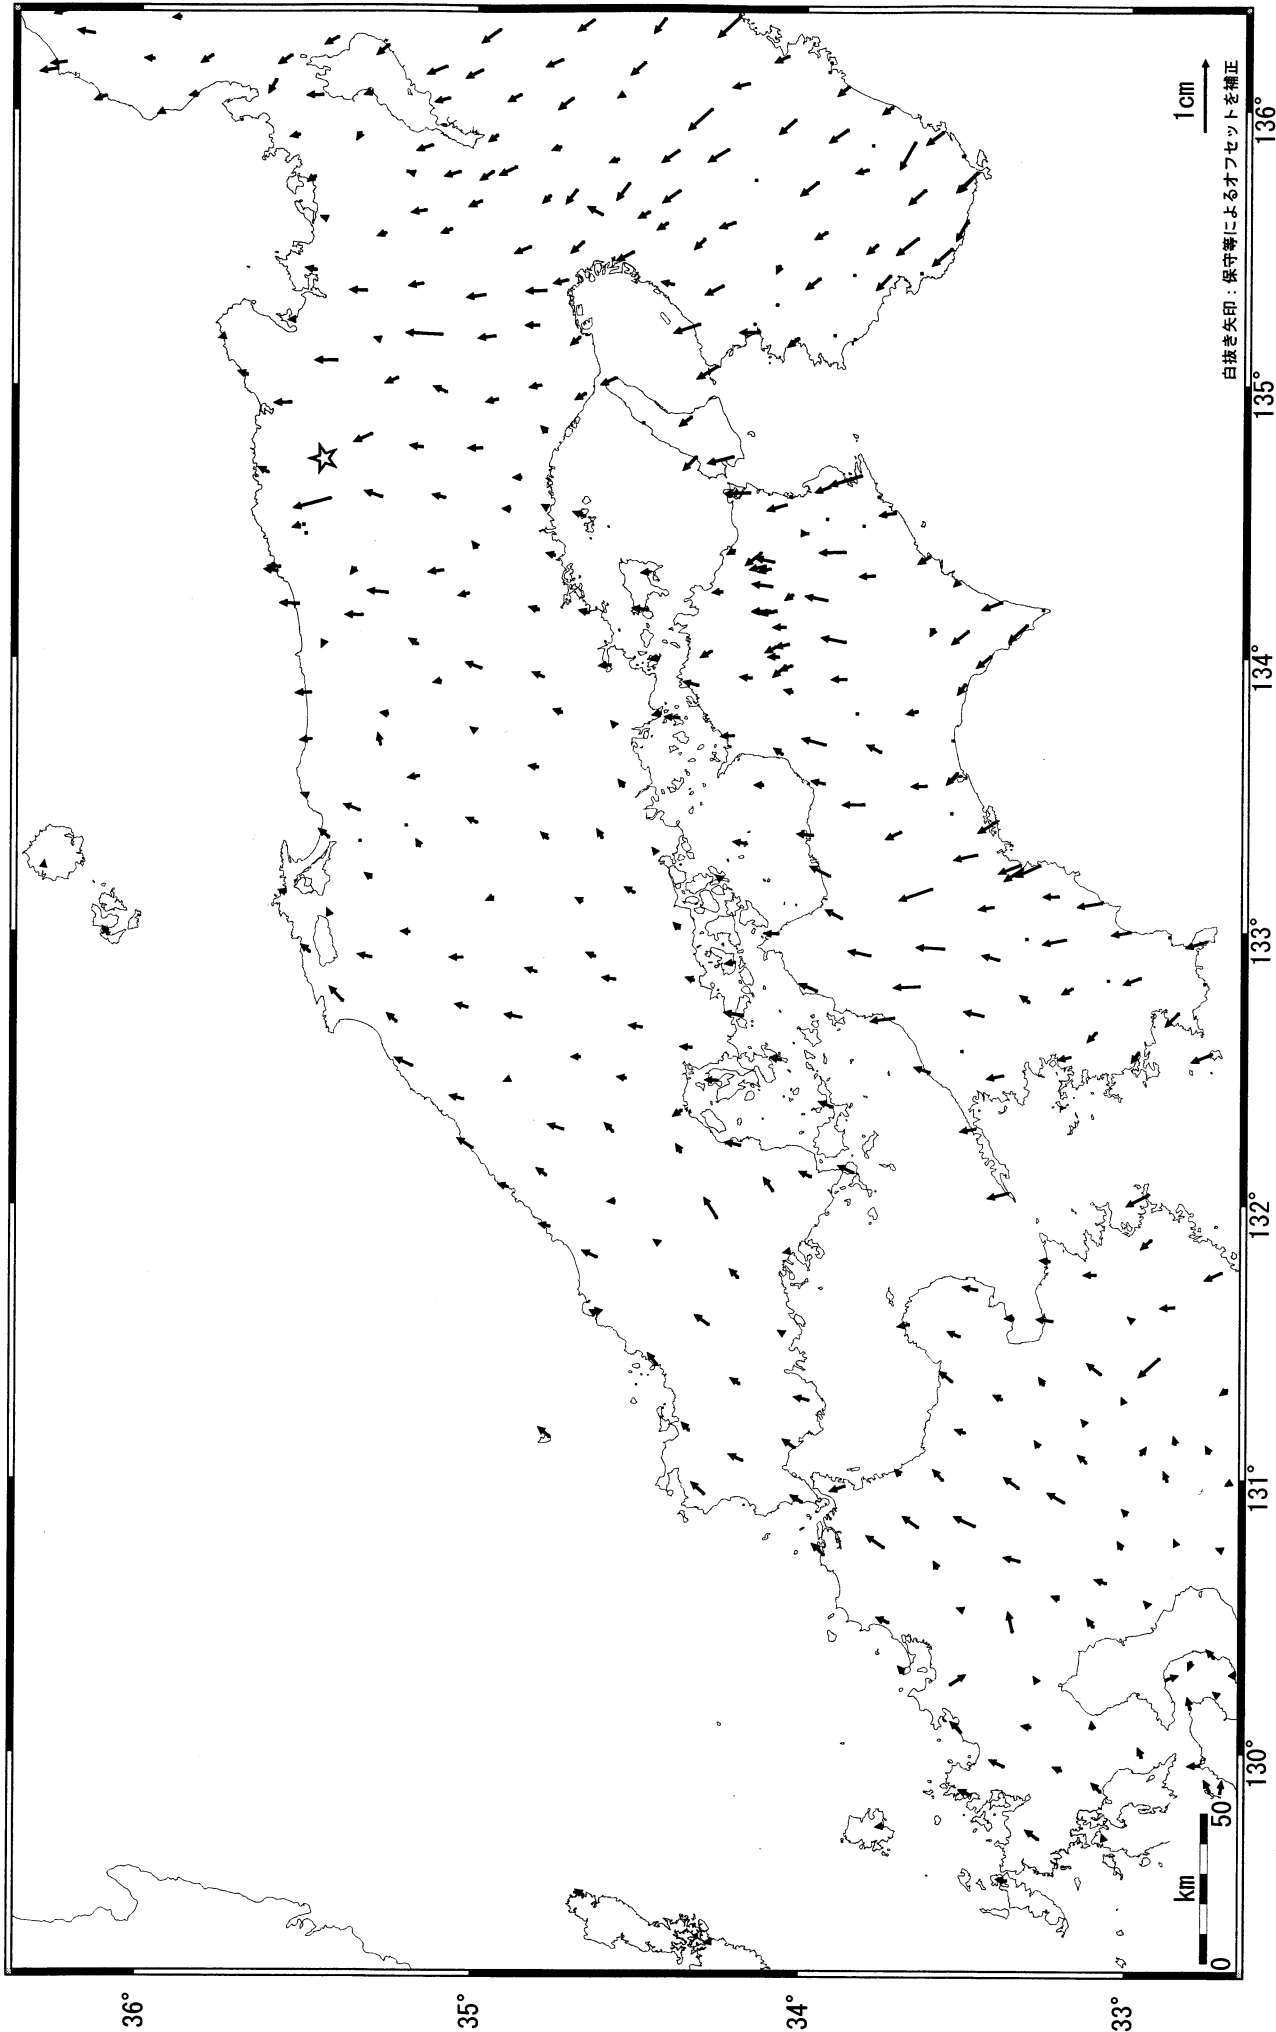

近畿・中国・四国地方の地殻変動（水平） -1ヶ月-

基準期間：2004/04/01-2004/04/10 [F2:最終解]
比較期間：2004/05/01-2004/05/10 [F2:最終解]

☆固定局：兵庫日高 (960646)