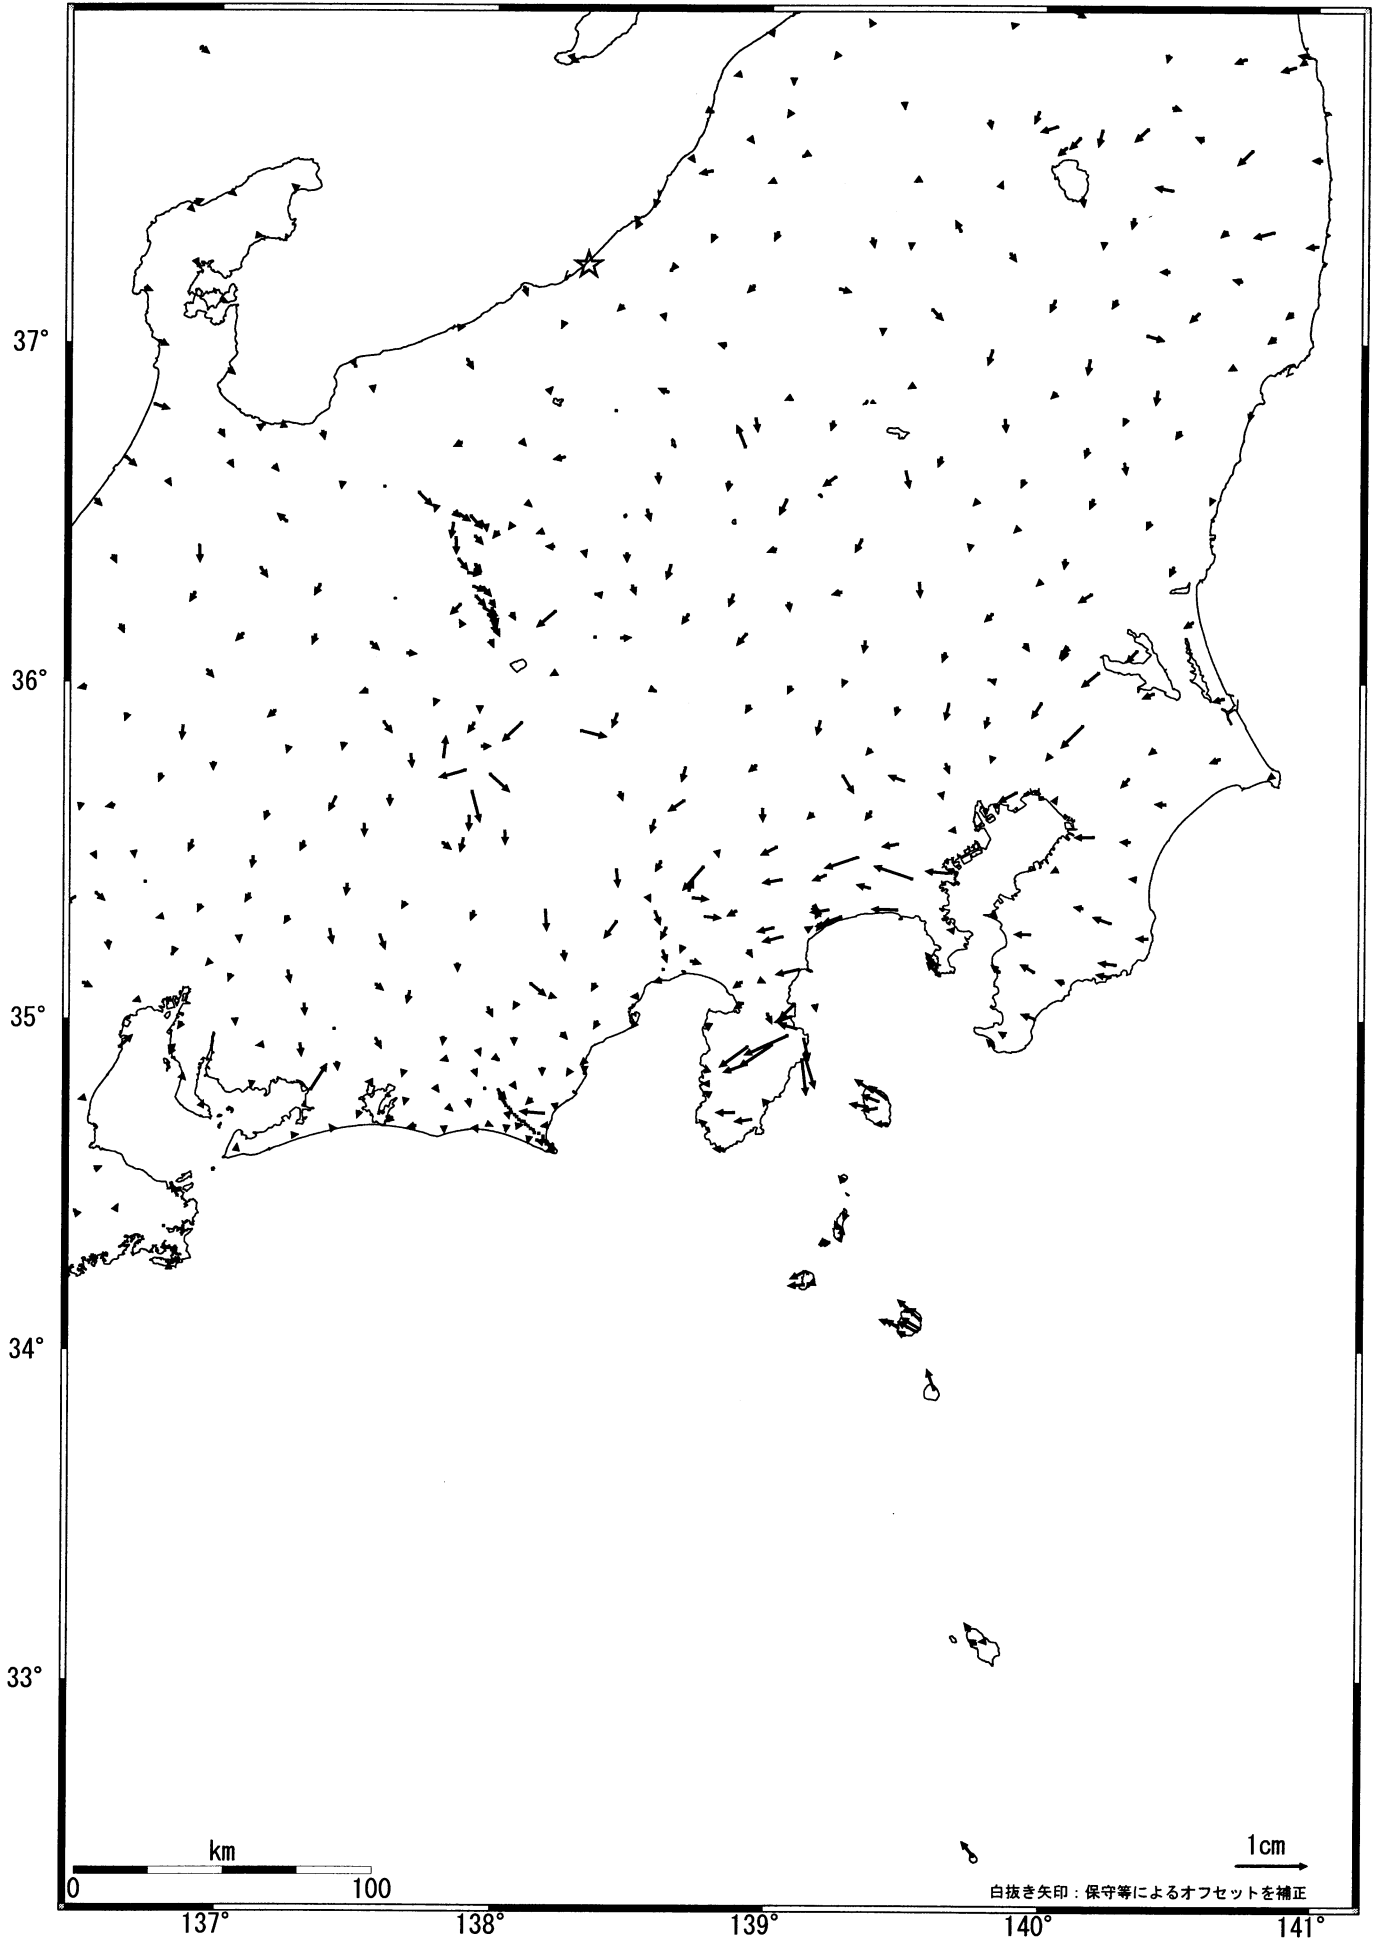

基準期間：2004/04/01-2004/04/10[F2:最終解]
比較期間：2004/05/01-2004/05/10[F2:最終解]

☆固定局：大瀧(950241)