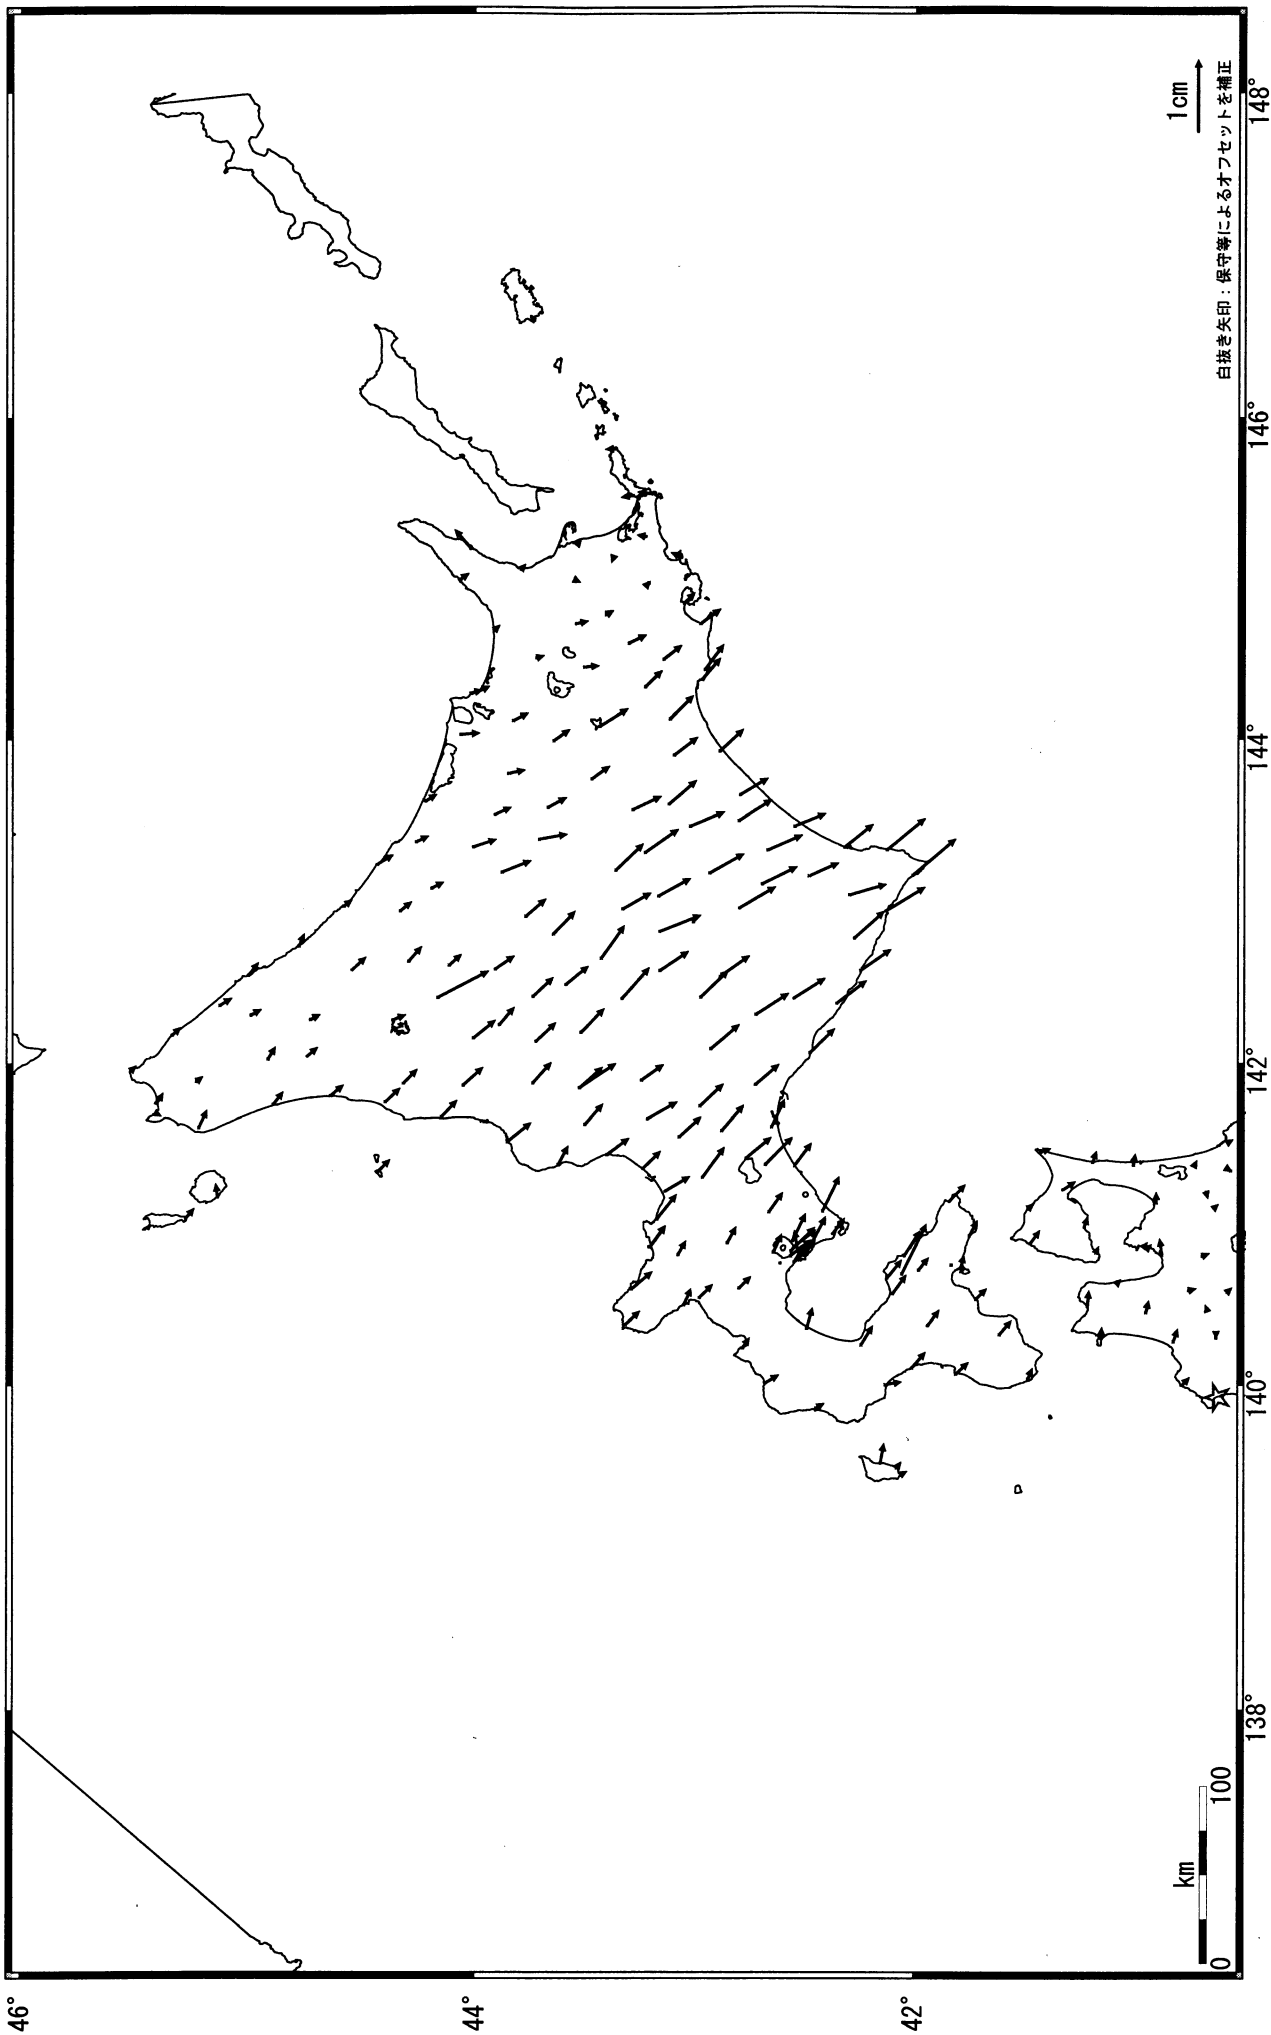

北海道地方の地殻変動（水平） -1ヶ月-

基準期間:2004/04/01-2004/04/10[F2:最終解]
比較期間:2004/05/01-2004/05/10[F2:最終解]

☆固定局：岩崎(950154)