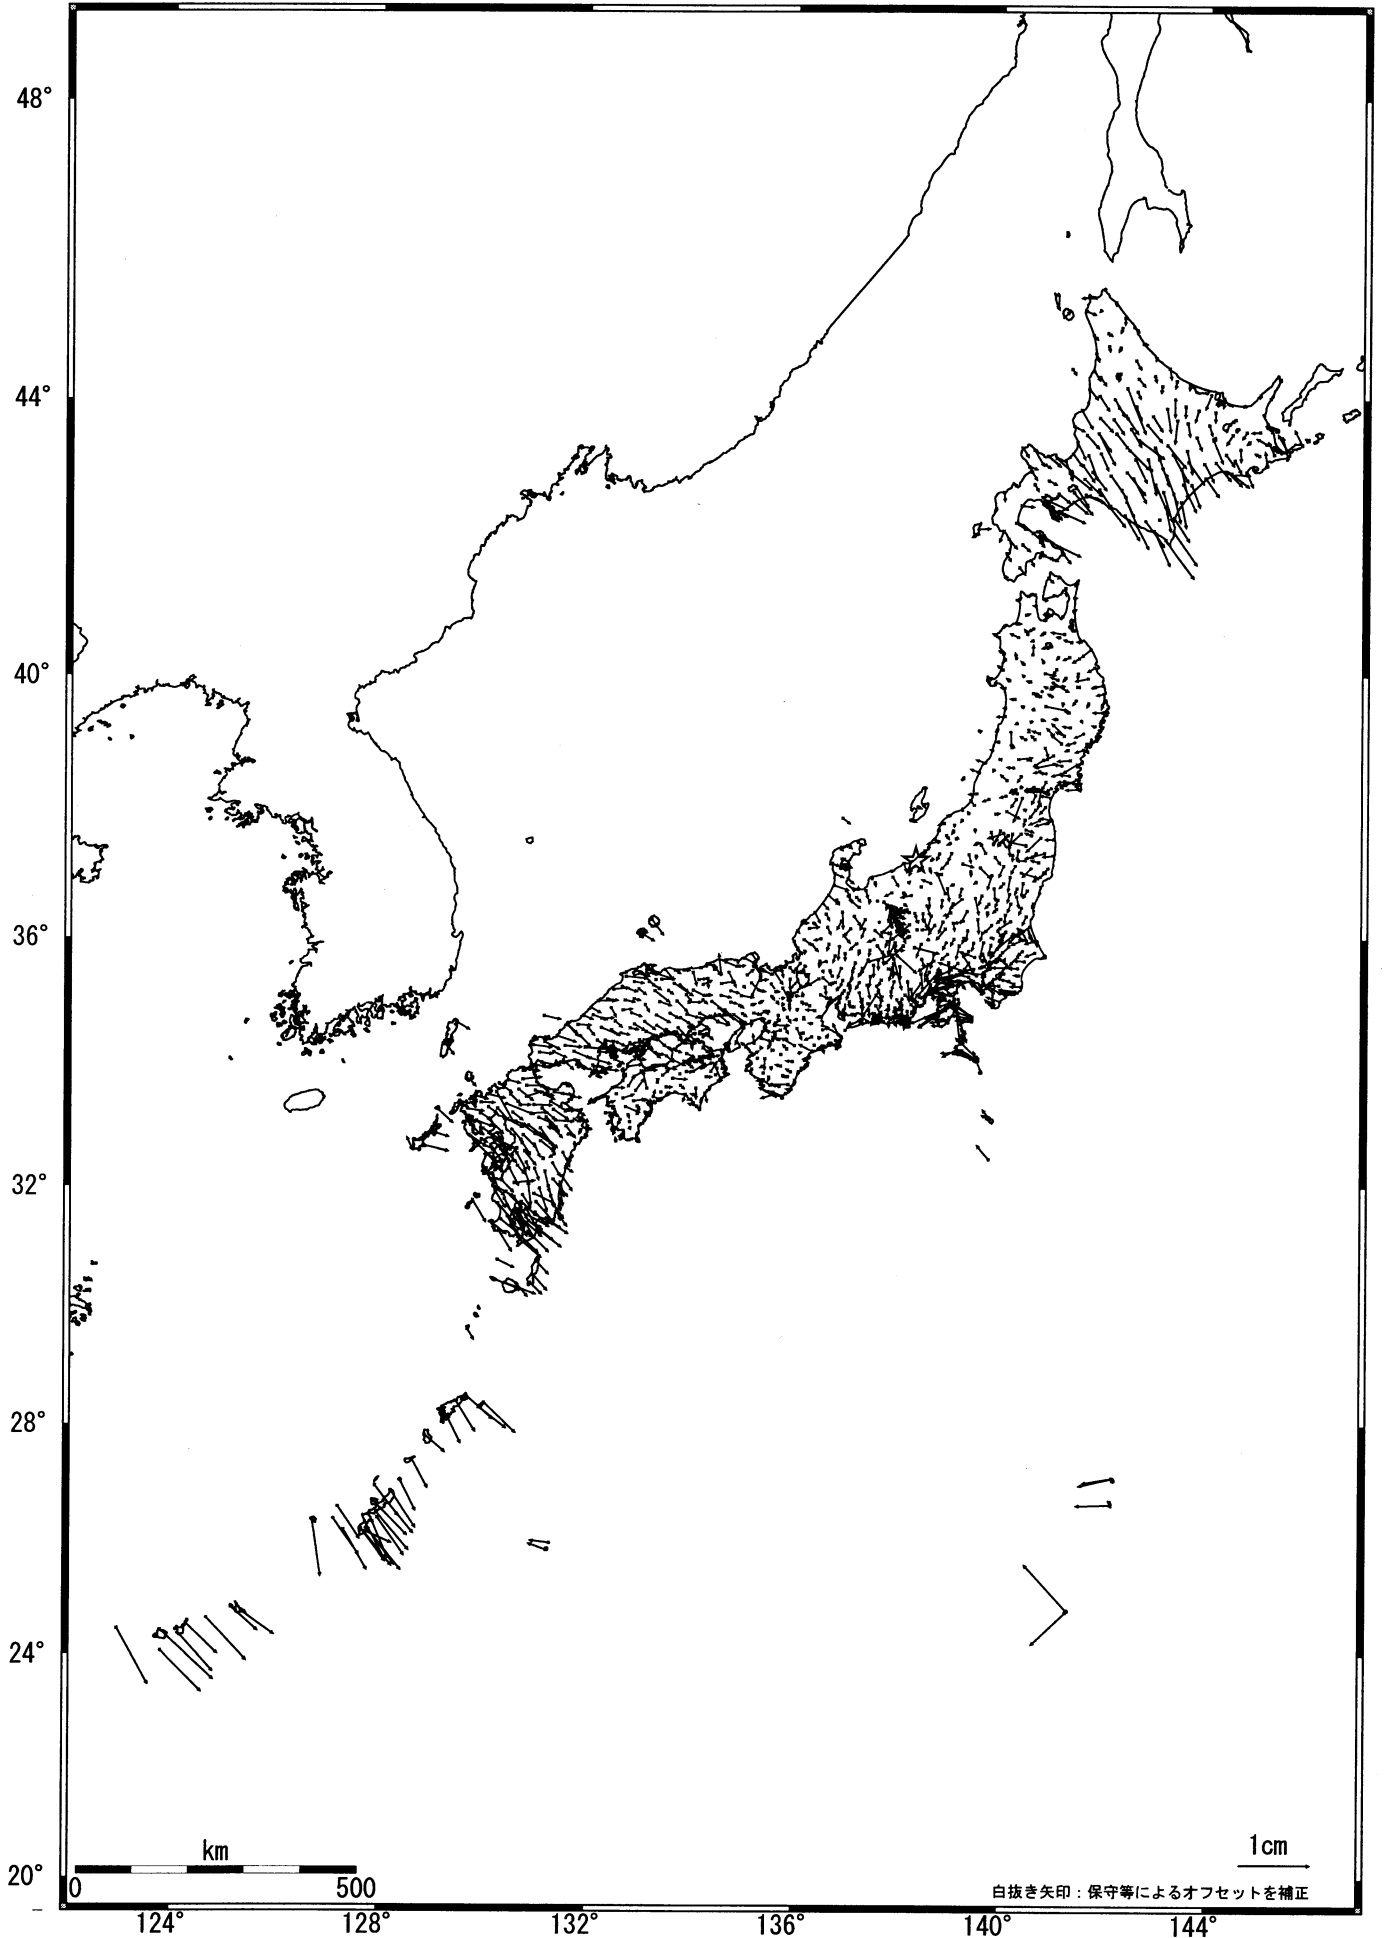

基準期間：2004/04/01-2004/04/10[F2:最終解]
比較期間：2004/05/01-2004/05/10[F2:最終解]

☆固定局：大湊(950241)