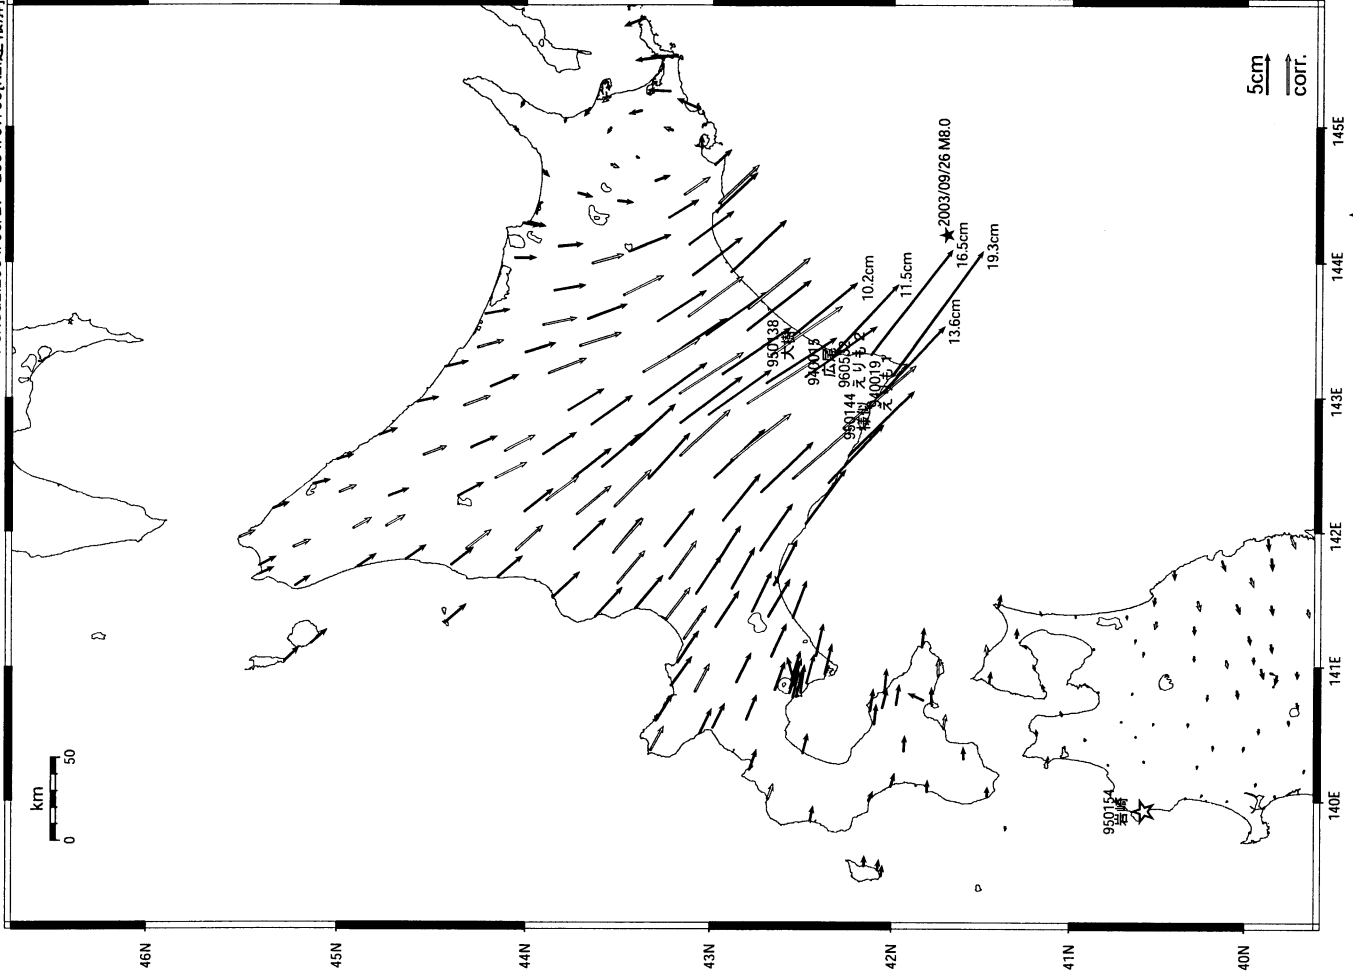

平成15年(2003年)十勝沖地震後の水平変動(傾斜・年周・半年周補正)

slant:2001/06/30 - 2003/06/30
Period1:2003/09/26 - 2003/09/26(F2:最終解)
Period2:2004/06/27 - 2004/07/03(R2:速報解)

☆ 固定局: 岩崎 (950154)

平成15年(2003年)十勝沖地震後の水平変動(補正無し)

Period1:2003/09/26 - 2003/09/26(F2:最終解)
Period2:2004/06/27 - 2004/07/03(R2:速報解)

☆ 固定局: 岩崎 (950154)