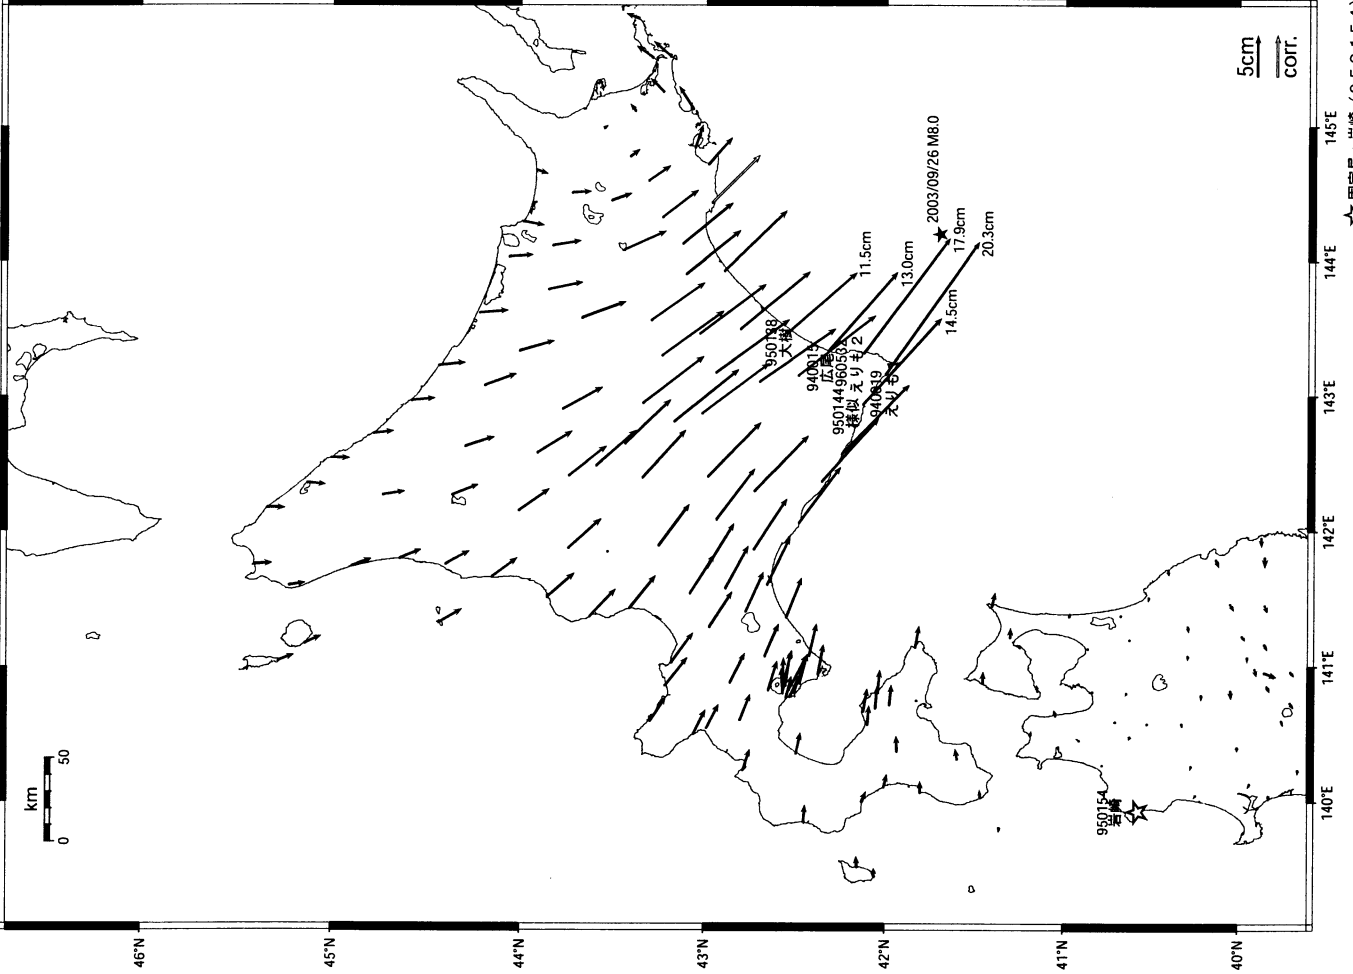

平成15年(2003年)十勝沖地震後の水平変動(傾斜・年周・半年周補正)

slant:2001/06/30 - 2003/06/30
Period1:2003/09/26 - 2003/09/26(F2:最終解)
Period2:2004/06/27 - 2004/07/03(R2:速報解)

☆ 固定局: 岩崎 (950154)

平成15年(2003年)十勝沖地震後の水平変動(補正無し)

Period1:2003/09/26 - 2003/09/26(F2:最終解)
Period2:2004/06/27 - 2004/07/03(R2:速報解)

☆ 固定局: 岩崎 (950154)