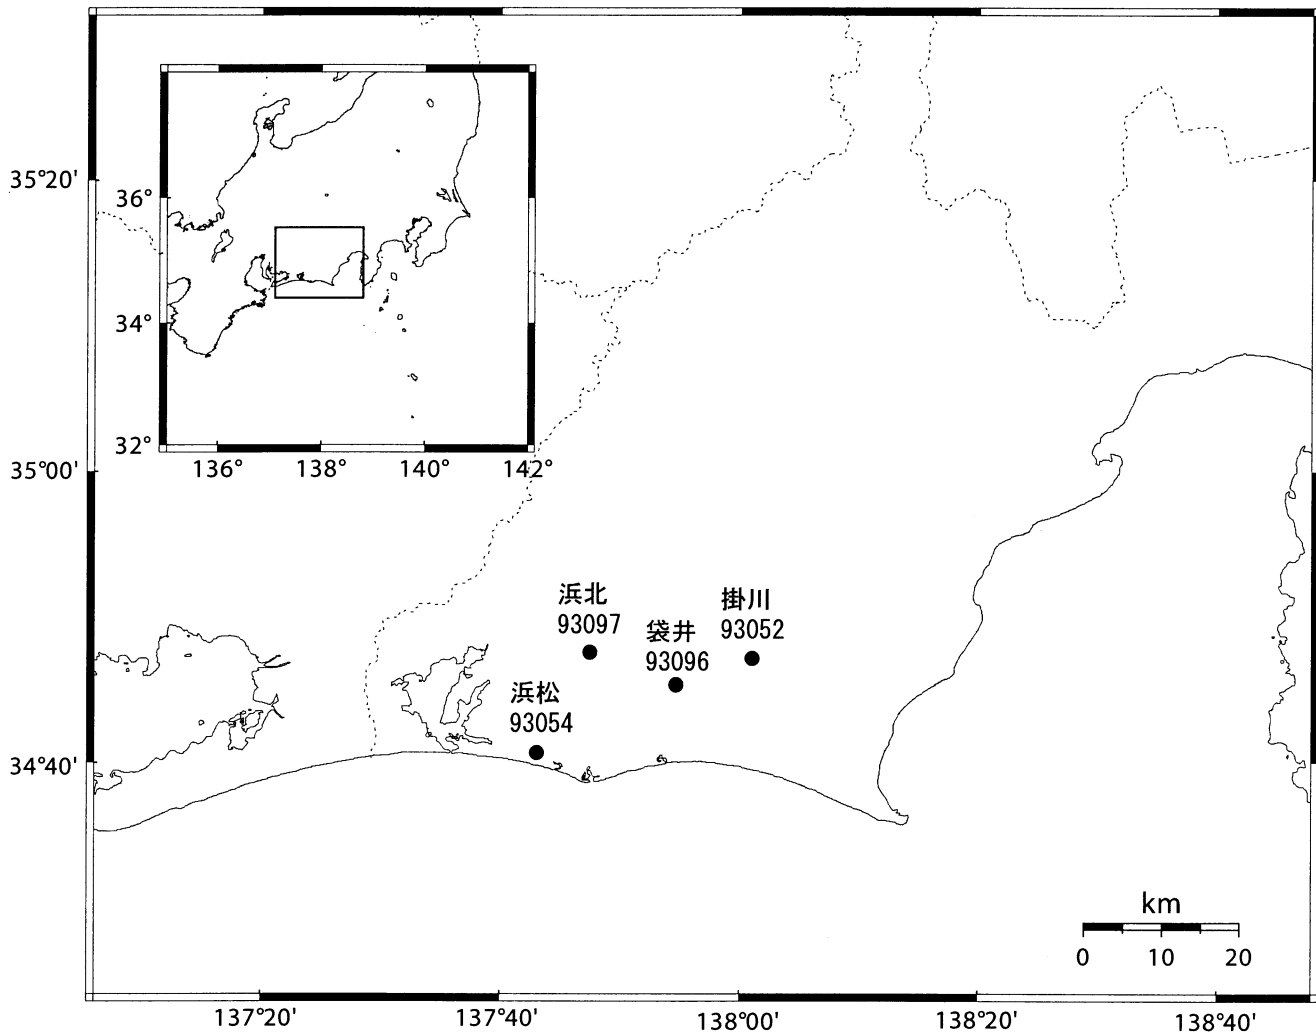

GPS連続観測局配置図

電子基準点のアンテナ交換一覧表

電子基準点	番号	アンテナ交換日	適用
掛川	93052	2003/2/12	レドーム
〃	〃	2003/5/12	アンテナ・受信機
浜松	93054	2003/2/12	レドーム
〃	〃	2003/5/14	アンテナ・受信機
袋井	93096	2003/2/14	レドーム
〃	〃	2003/3/3	アンテナ
浜北	93097	2003/2/13	レドーム
〃	〃	2003/2/28	アンテナ