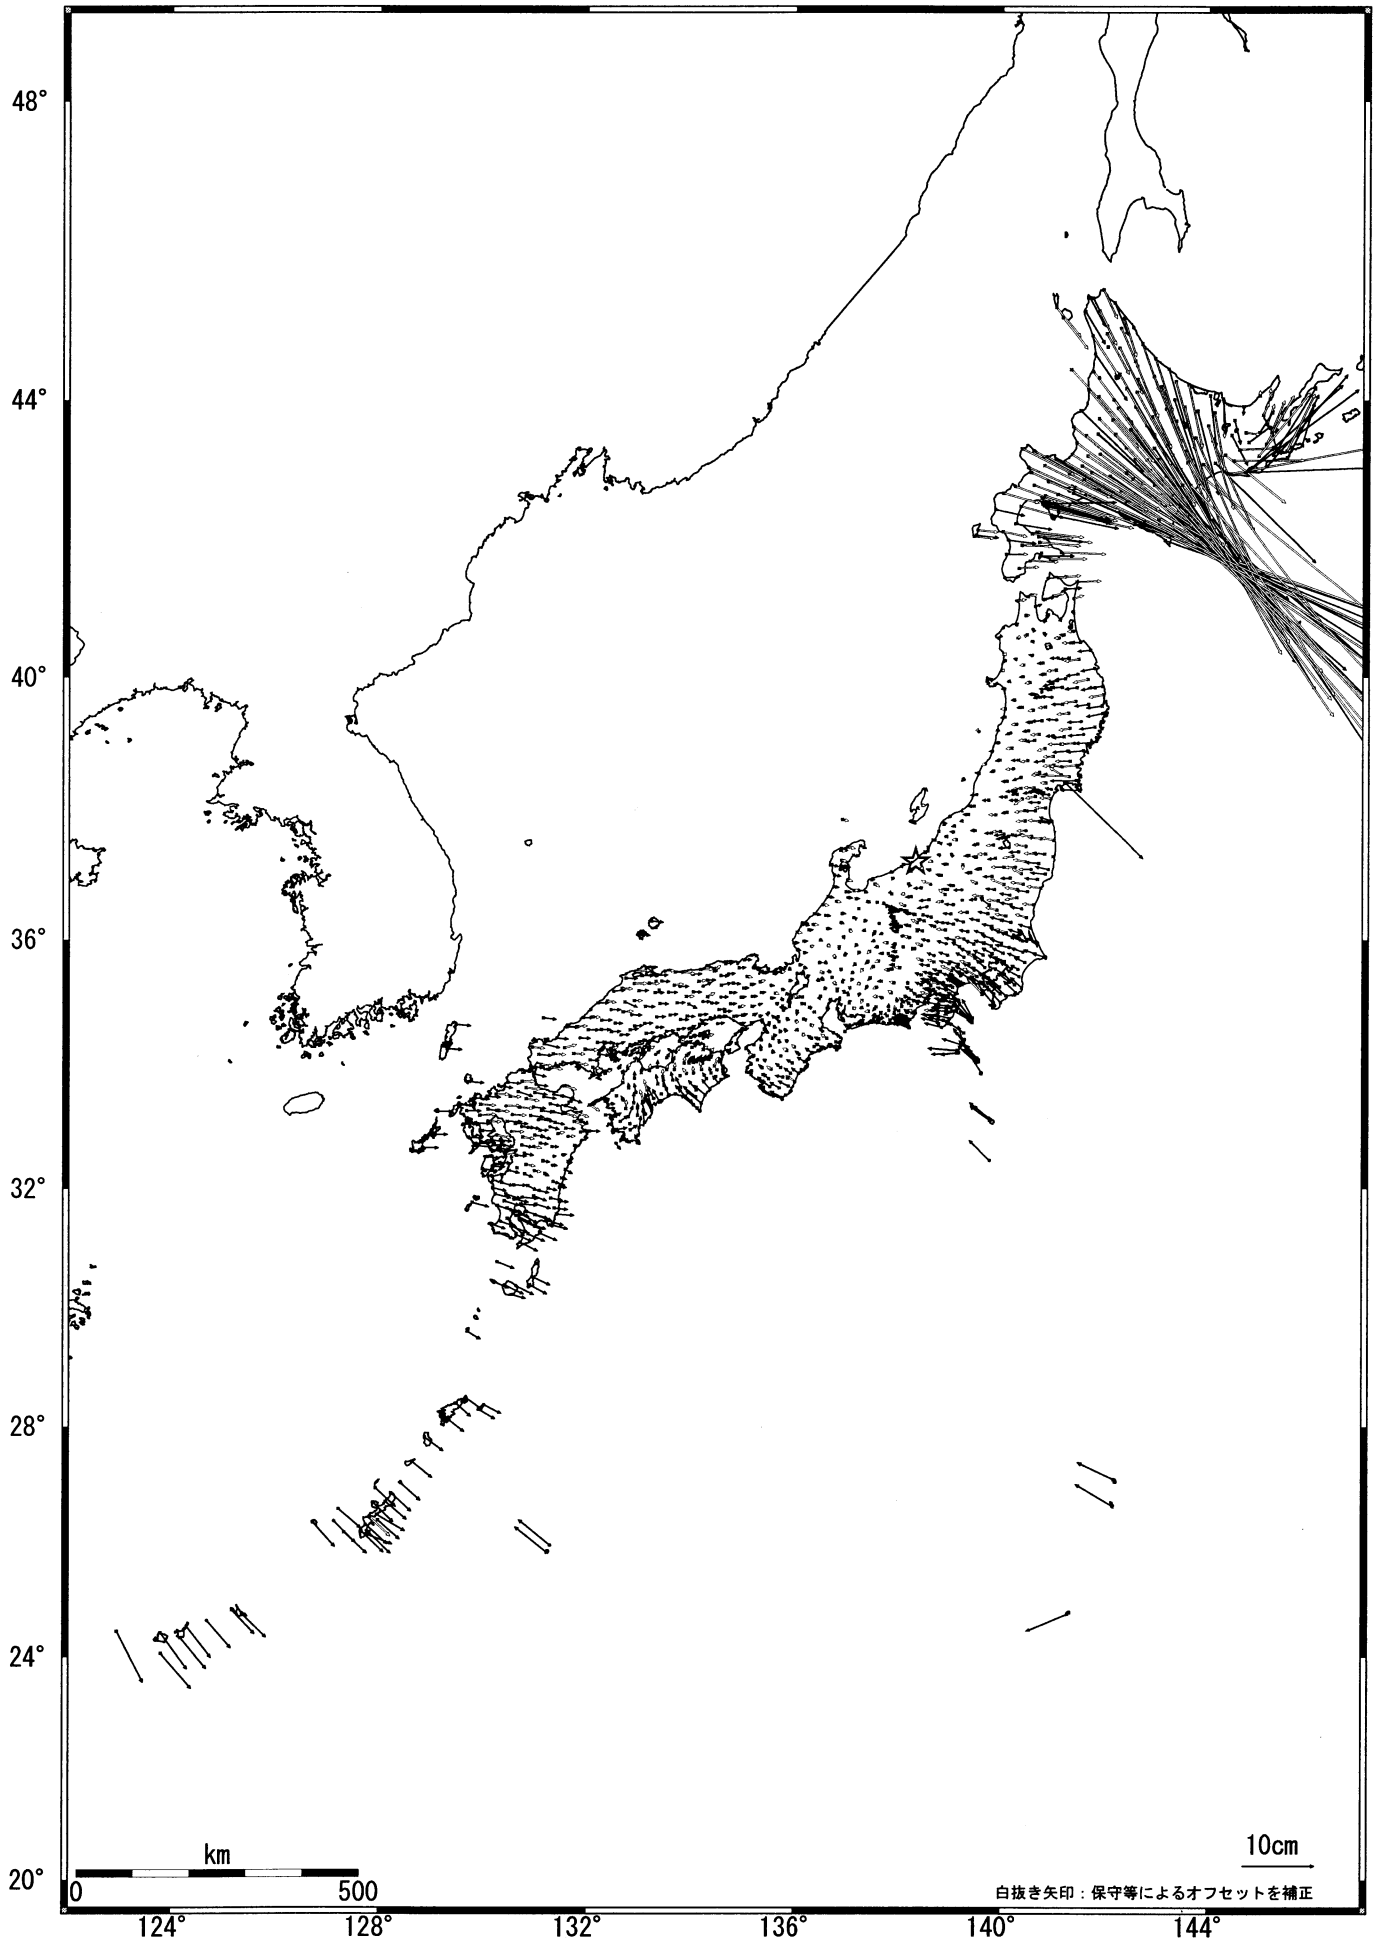

基準期間：2003/06/01-2003/06/10 [F2:最終解]
比較期間：2004/06/01-2004/06/10 [F2:最終解]

☆固定局：大湊(950241)