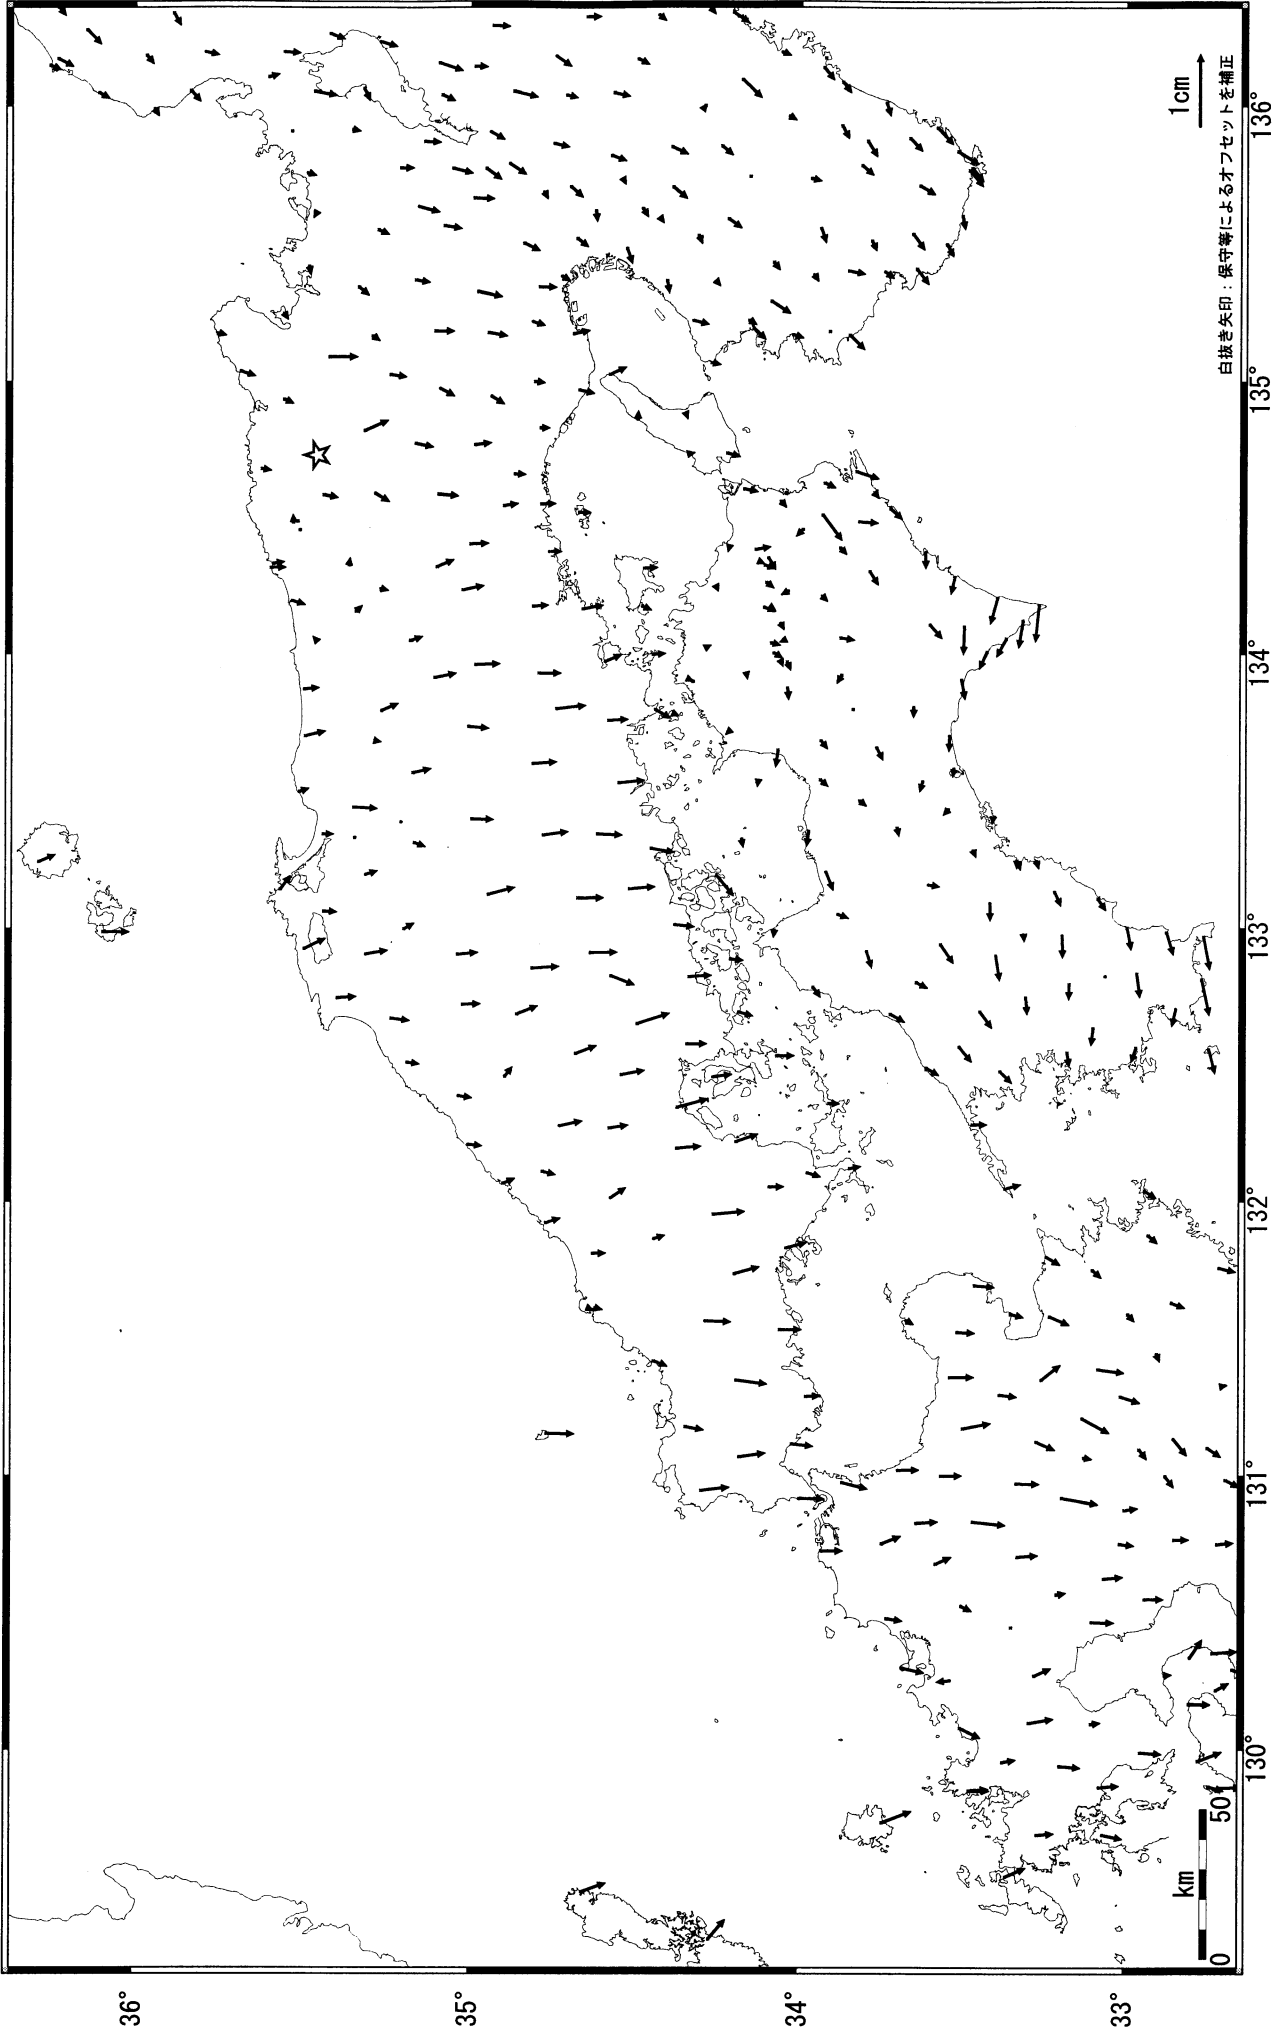

近畿・中国・四国地方の地殻変動（水平）－1ヶ月－

基準期間：2004/05/01-2004/05/10 [F2:最終解]  
比較期間：2004/06/01-2004/06/10 [F2:最終解]

☆固定局：兵庫日高(960646)