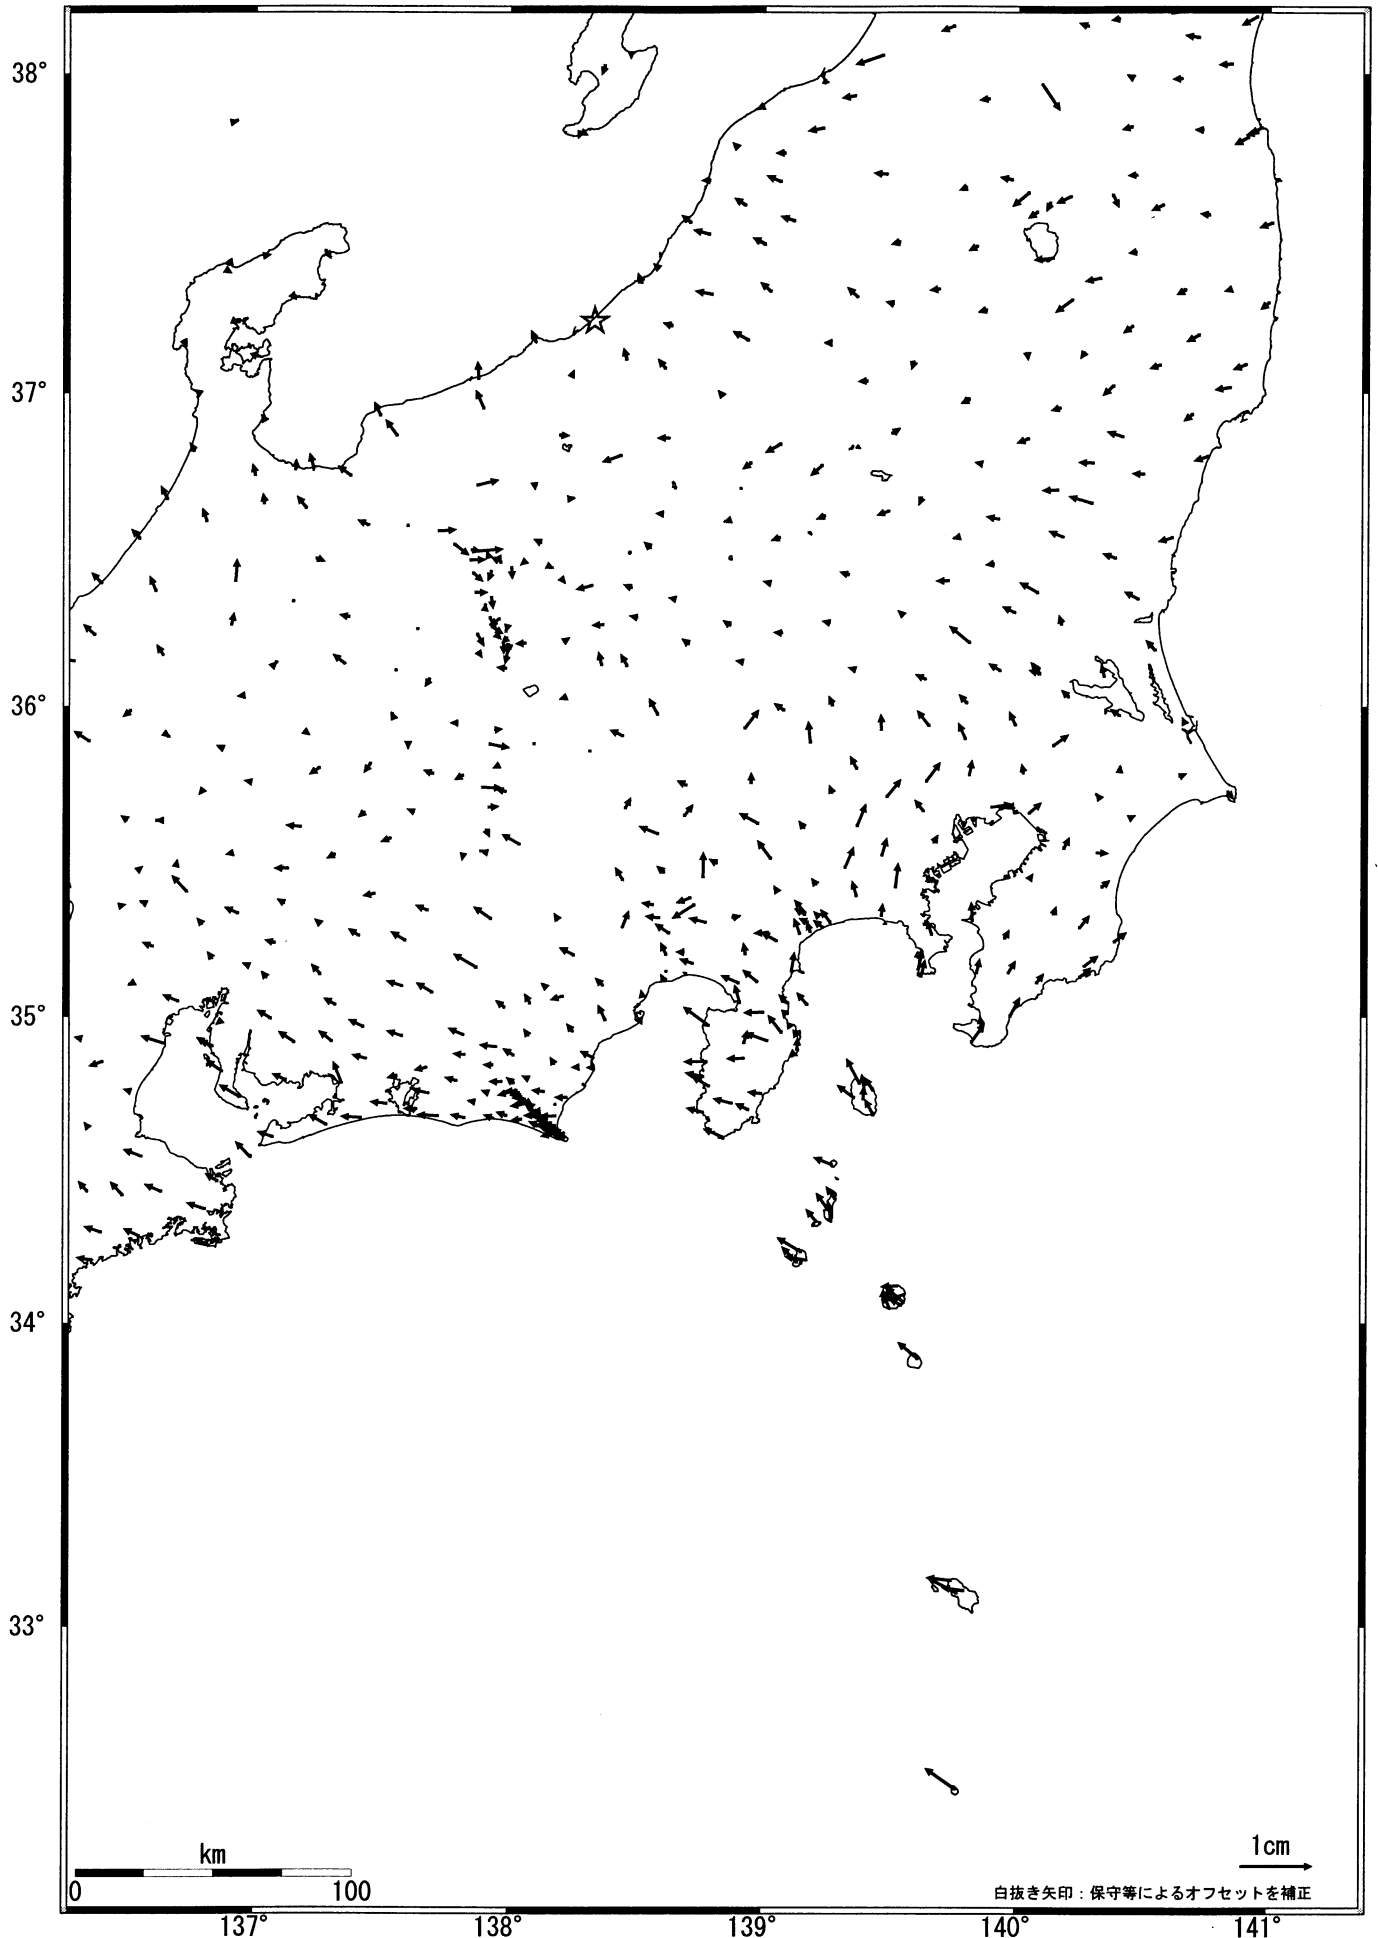

基準期間: 2004/05/01-2004/05/10 [F2: 最終解]  
比較期間: 2004/06/01-2004/06/10 [F2: 最終解]

☆固定局: 大瀬 (950241)