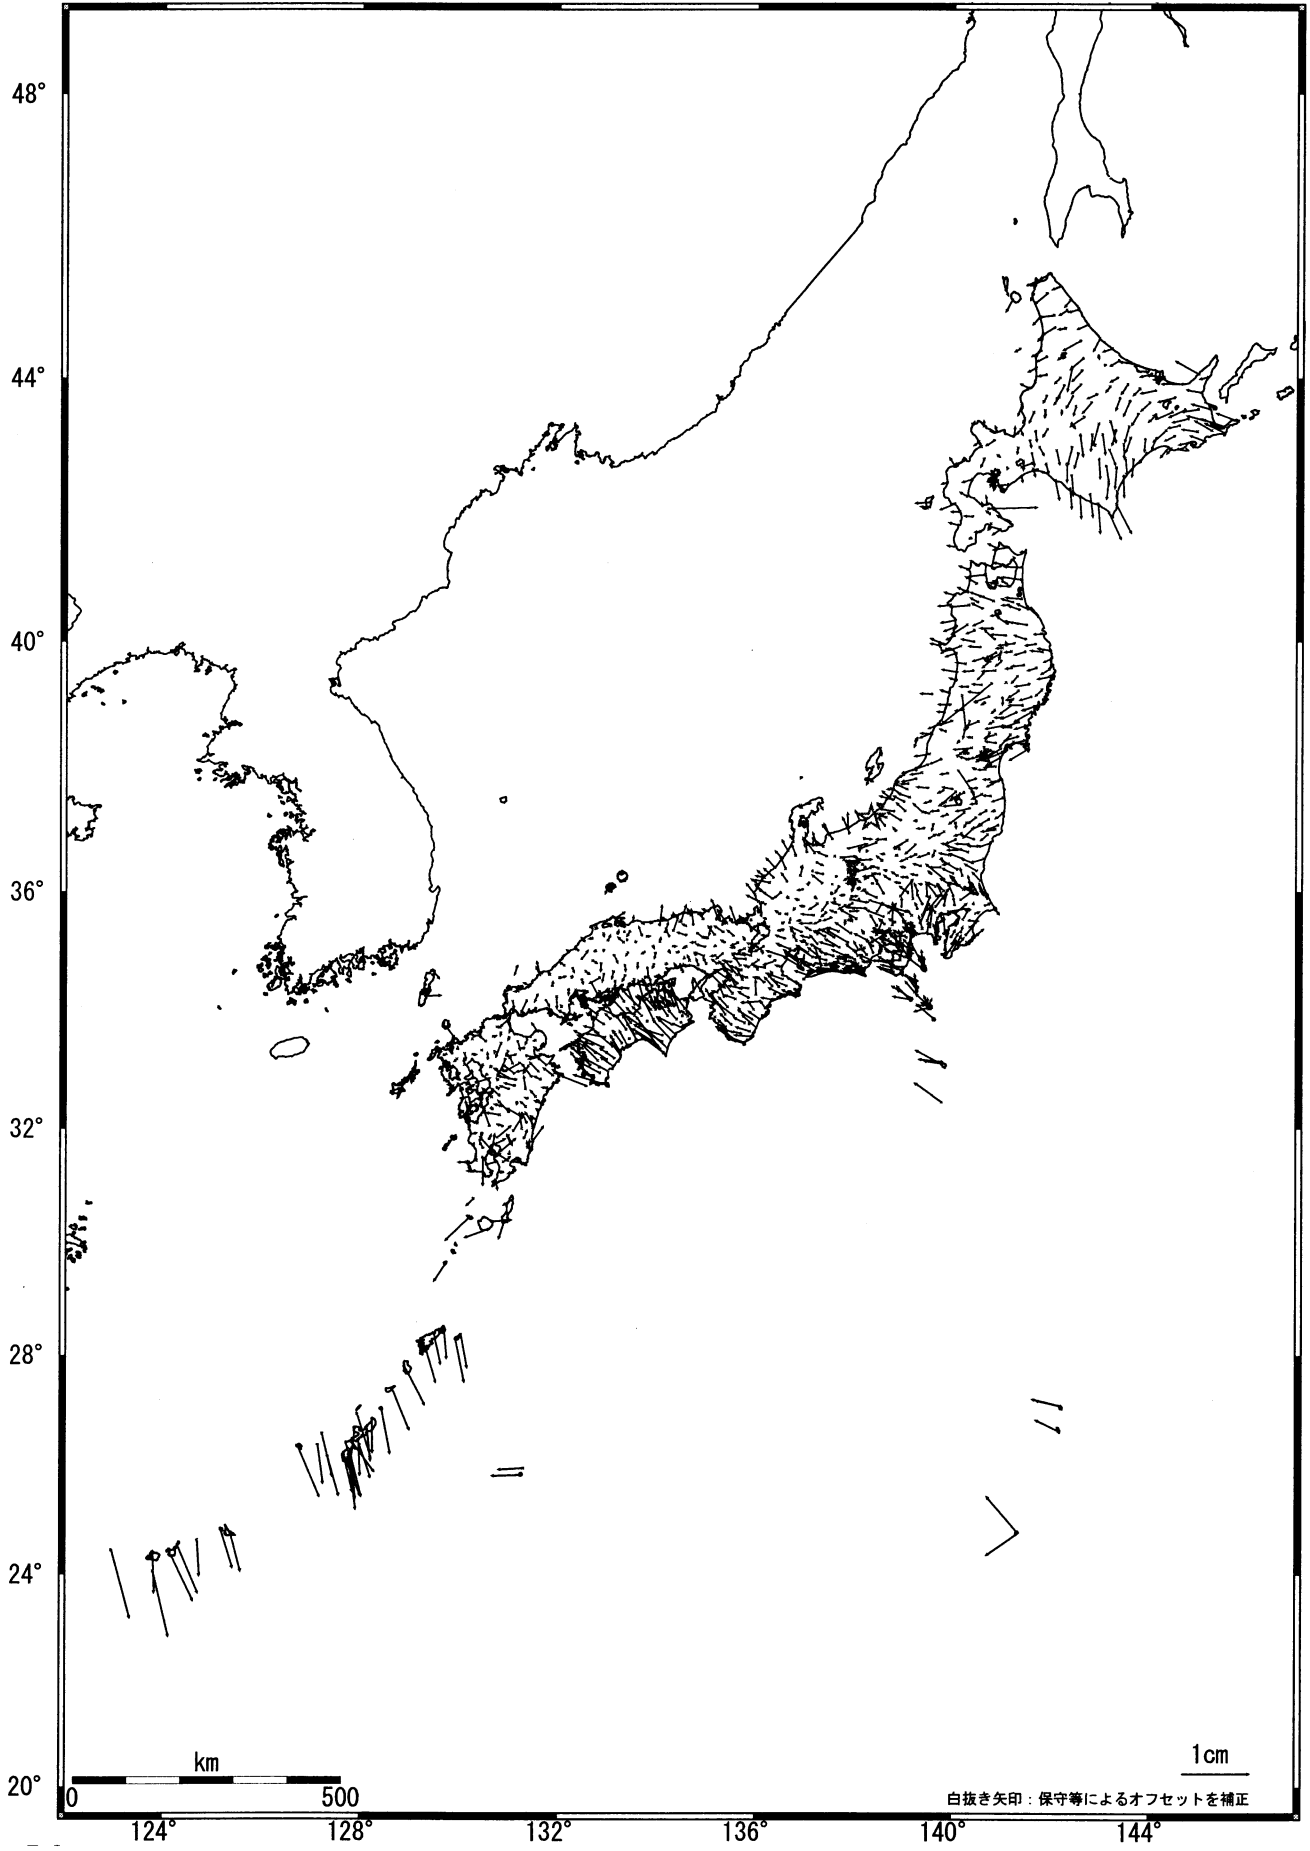

全国の地殻変動（水平）－1ヶ月－

基準期間：2004/05/01-2004/05/10[F2:最終解]

比較期間：2004/06/01-2004/06/10[F2:最終解]

☆固定局：大湊(950241)

国土地理院