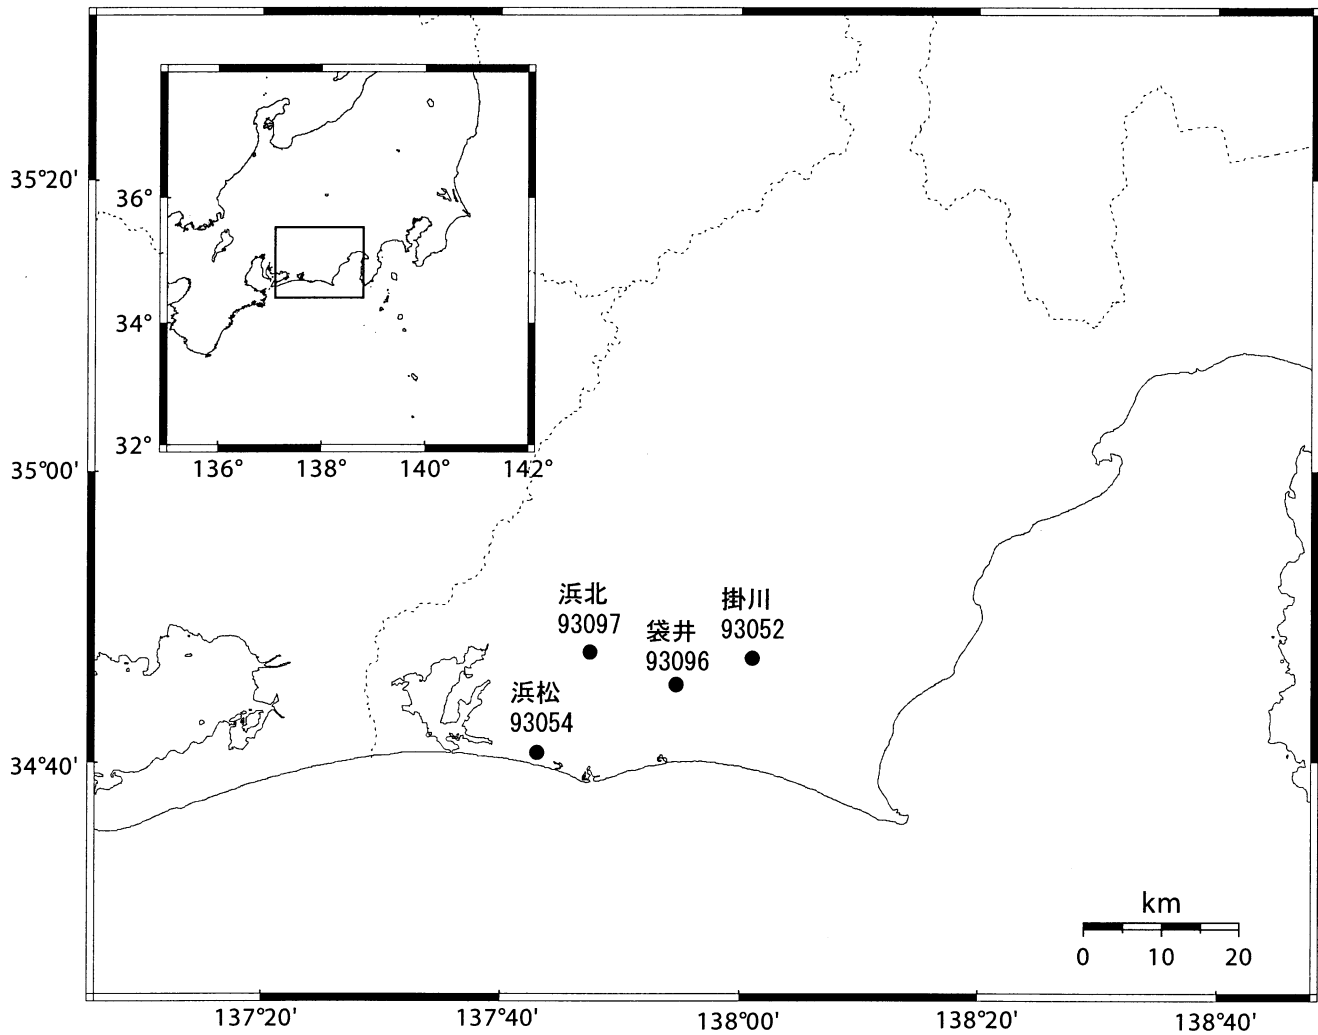

GPS連続観測局配置図

電子基準点のアンテナ交換一覧表

電子基準点	番号	アンテナ交換日	適用
掛川	93052	2003/2/12	レドーム
〃	〃	2003/5/12	アンテナ・受信機
浜松	93054	2003/2/12	レドーム
〃	〃	2003/5/14	アンテナ・受信機
袋井	93096	2003/2/14	レドーム
〃	〃	2003/3/3	アンテナ
浜北	93097	2003/2/13	レドーム
〃	〃	2003/2/28	アンテナ