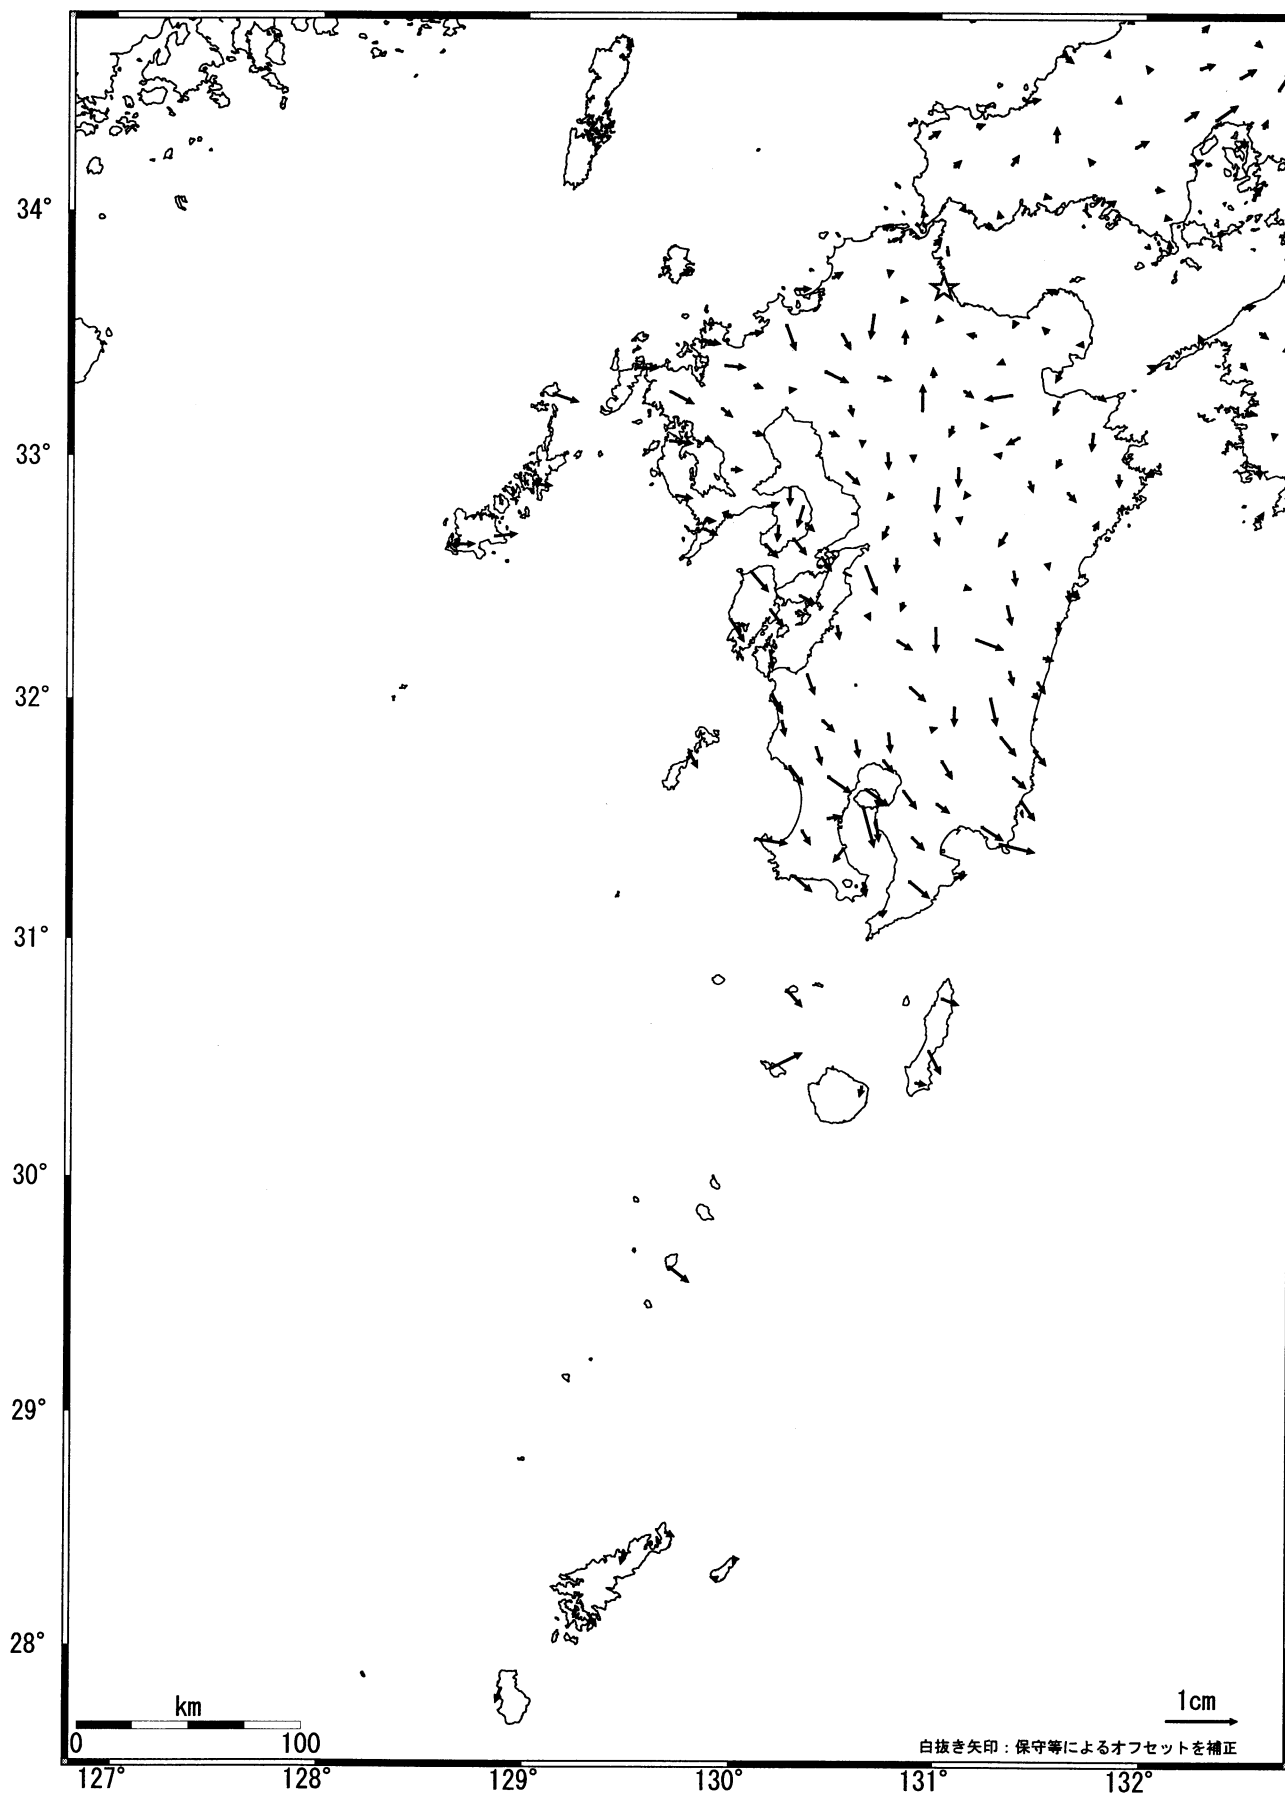

九州地方の地殻変動（水平）－1ヶ月－

基準期間：2004/06/01-2004/06/10[F2:最終解]

比較期間：2004/07/01-2004/07/10[F2:最終解]

☆固定局：行橋(960686)

国土地理院