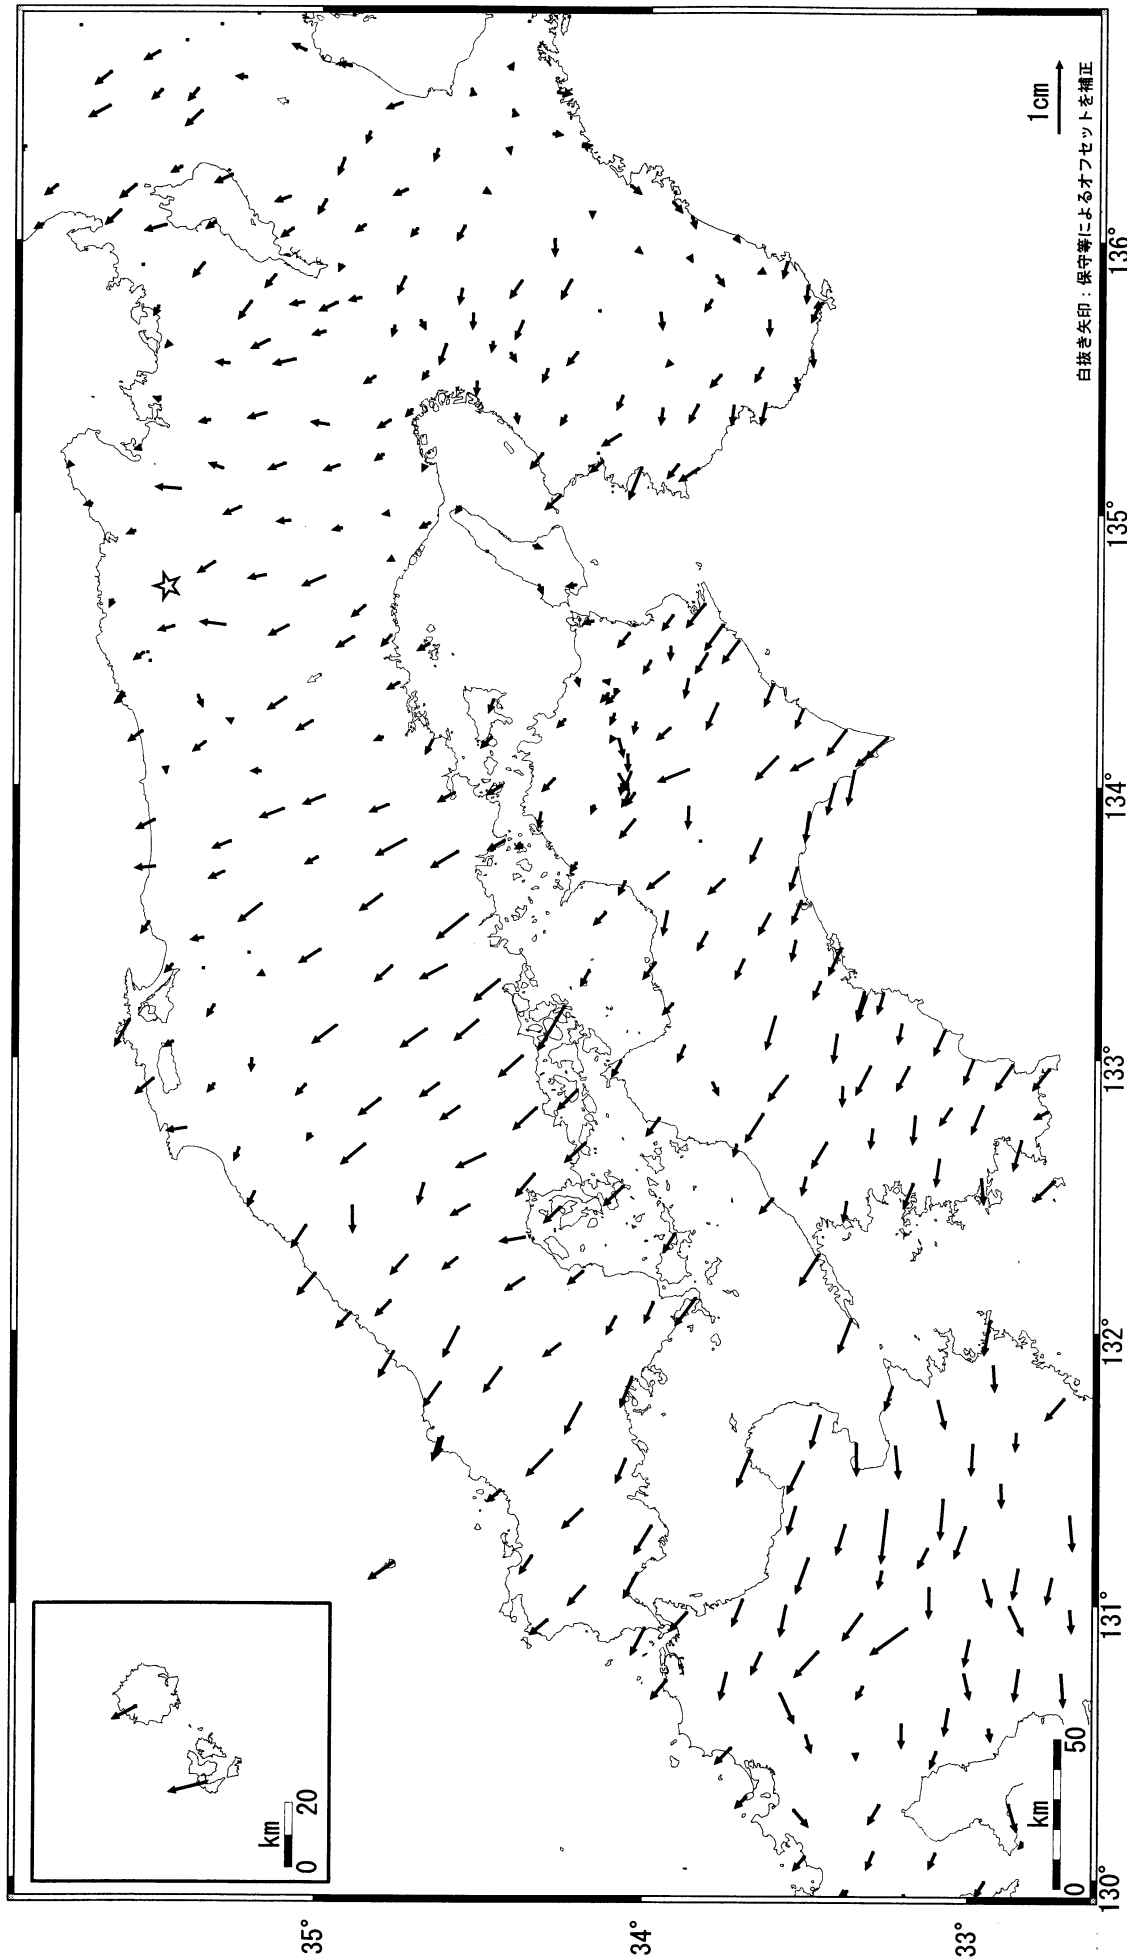

近畿・中国・四国地方の地殻変動（水平）－1ヶ月－

基準期間：2004/06/01-2004/06/10[F2:最終解]
比較期間：2004/07/01-2004/07/10[F2:最終解]

☆固定局：兵庫日高(960646)