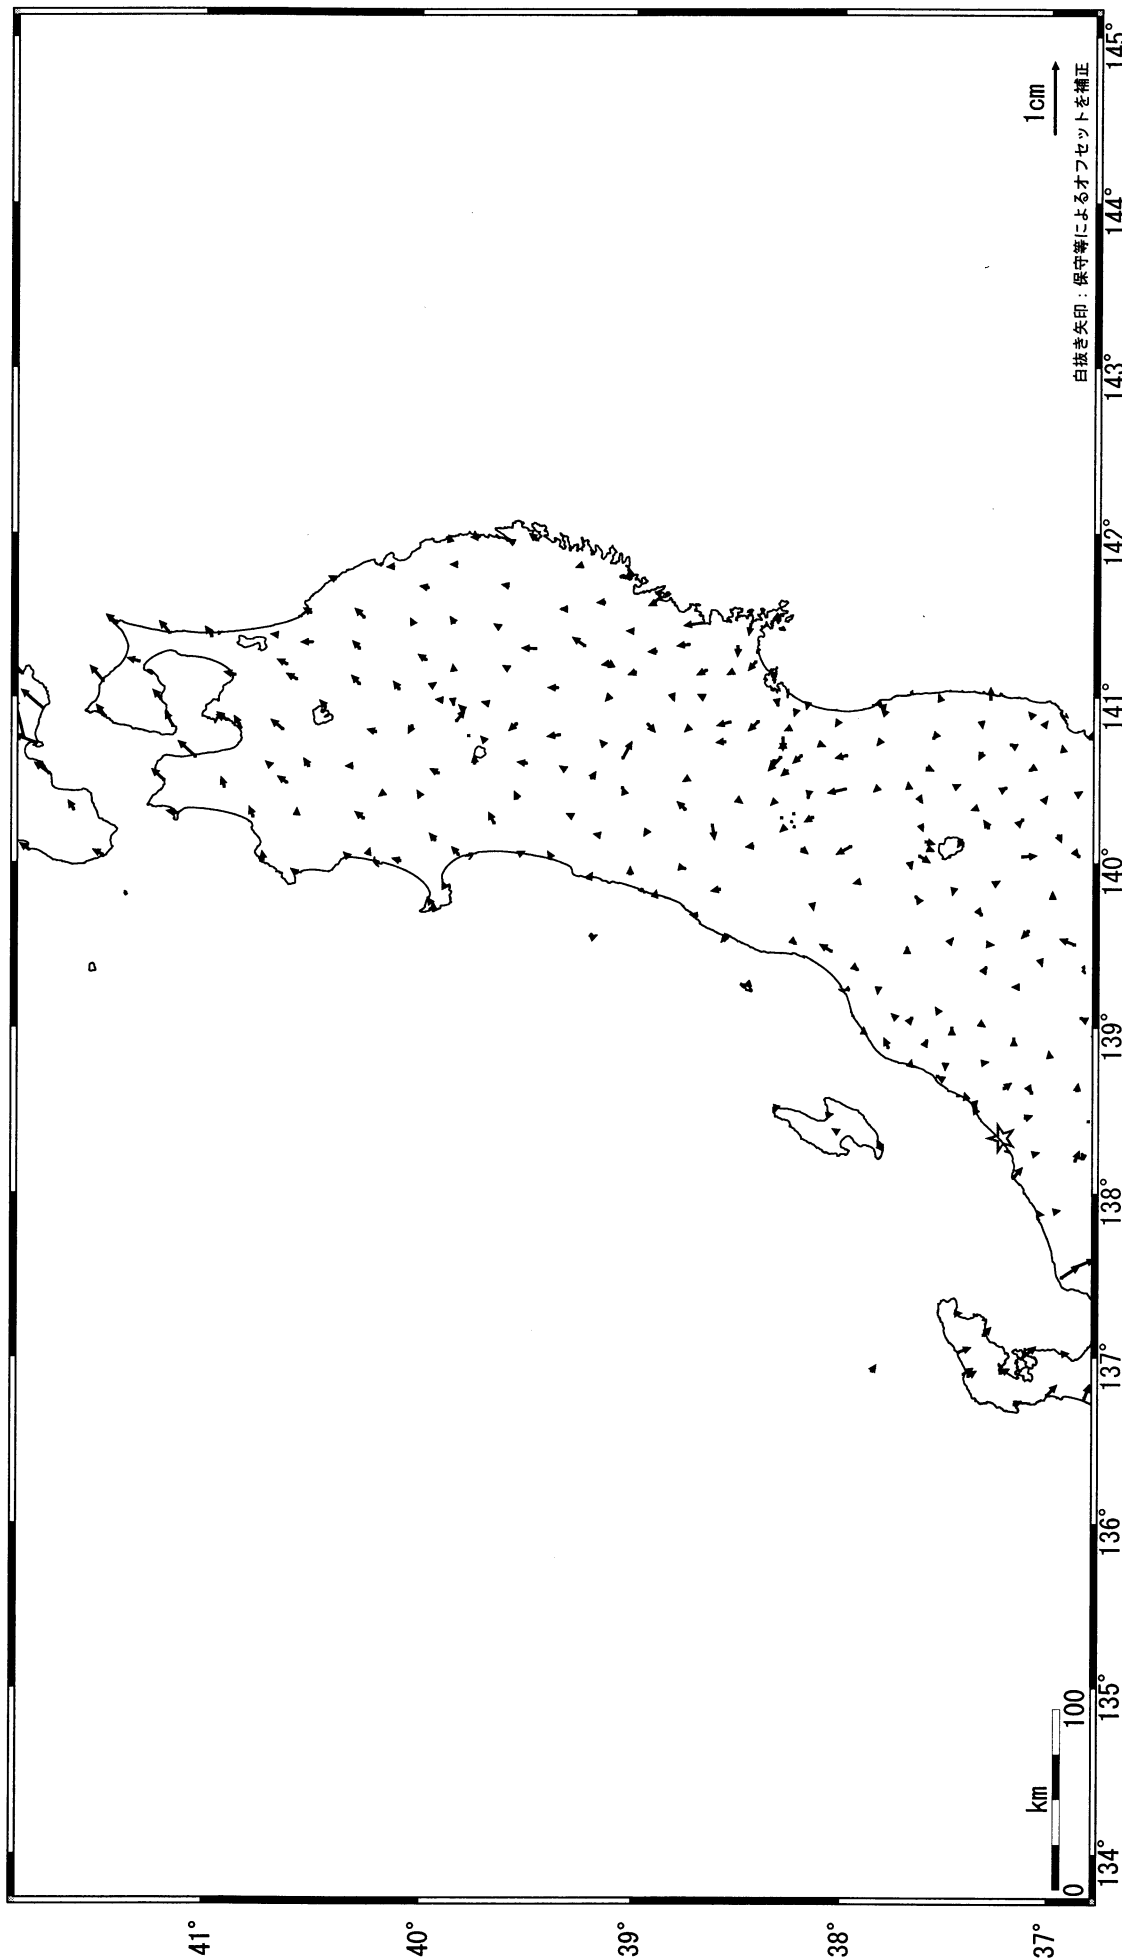

東北地方の地殻変動（水平）－1ヶ月－

基準期間：2004/06/01-2004/06/10[F2:最終解]  
比較期間：2004/07/01-2004/07/10[F2:最終解]

☆固定局：大湊(950241)