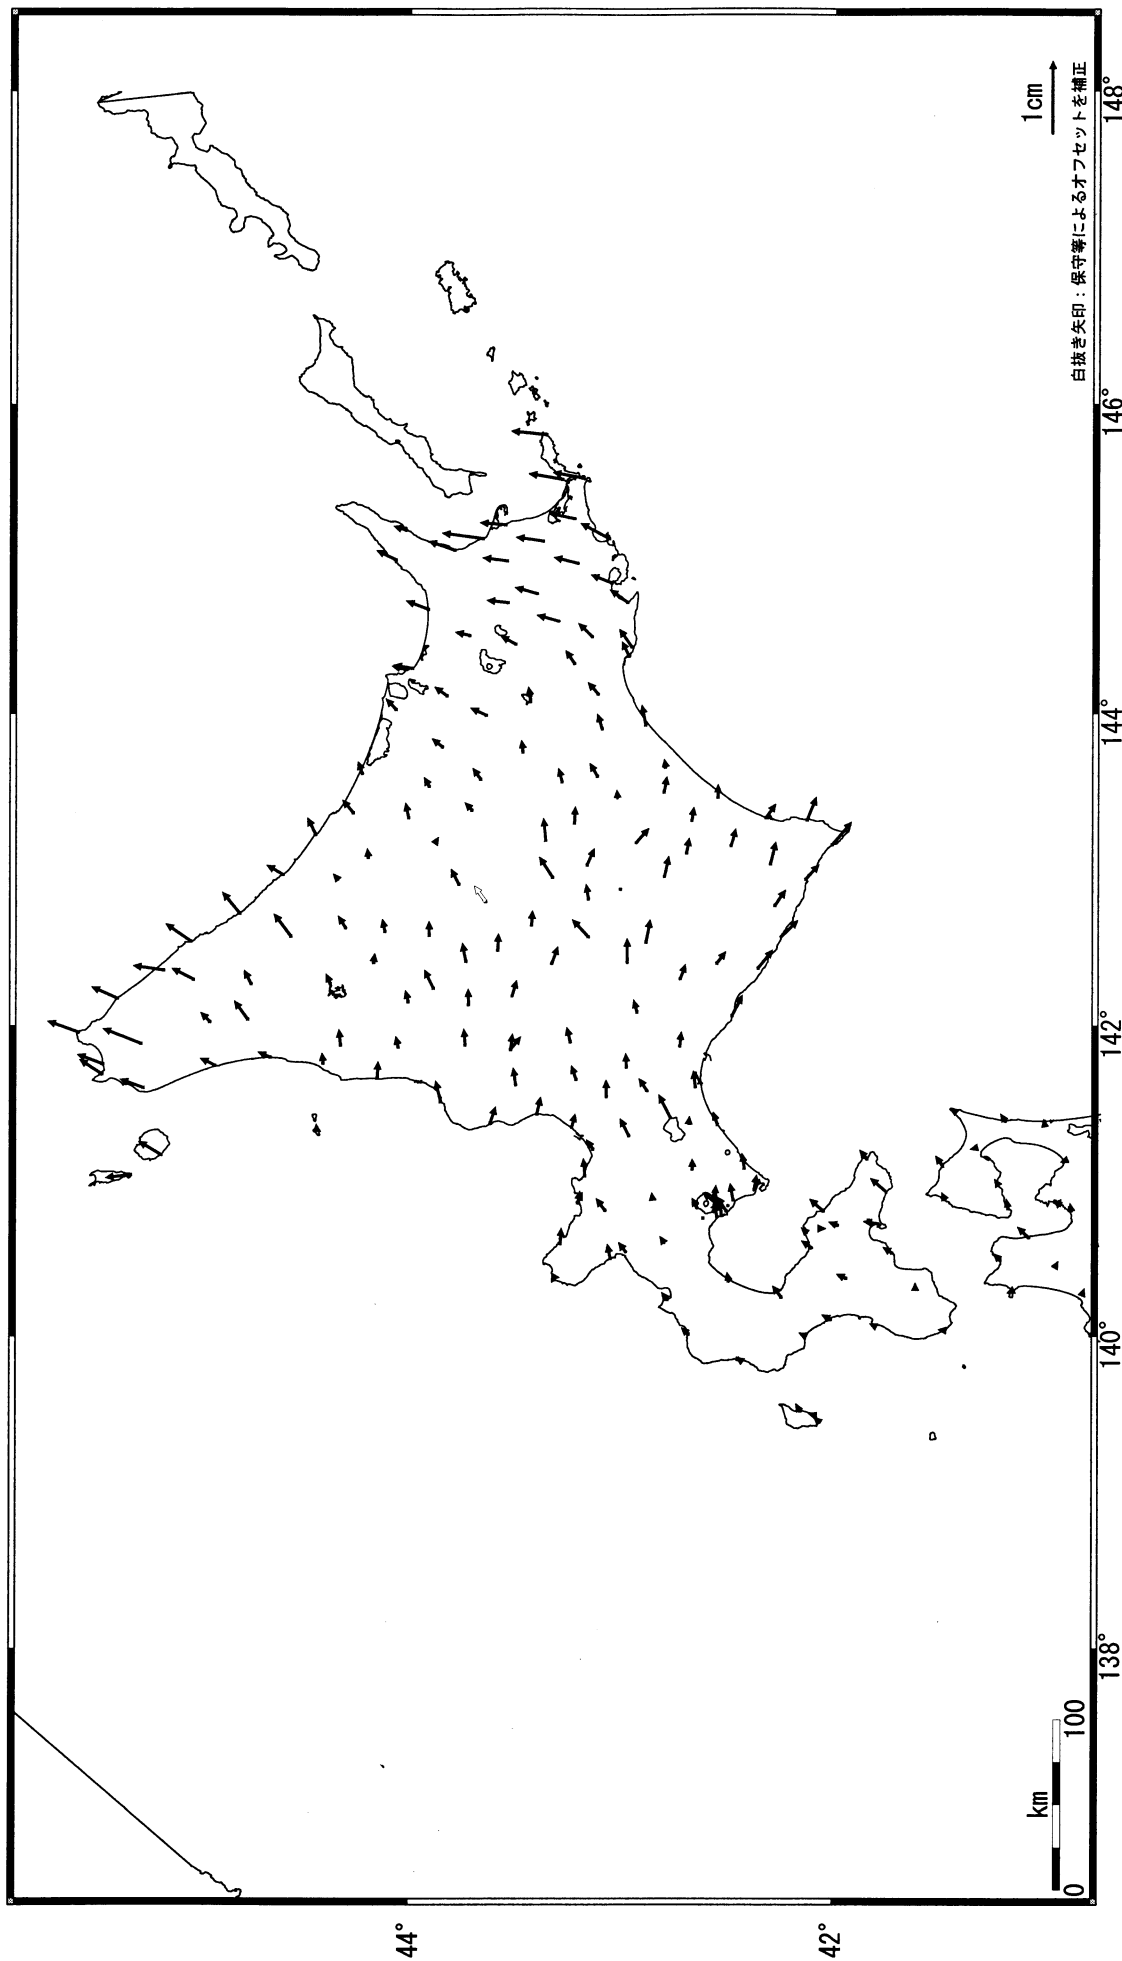

北海道地方の地殻変動（水平）－1ヶ月－

基準期間：2004/06/01-2004/06/10[F2:最終解]  
比較期間：2004/07/01-2004/07/10[F2:最終解]

☆固定局：岩崎(950154)