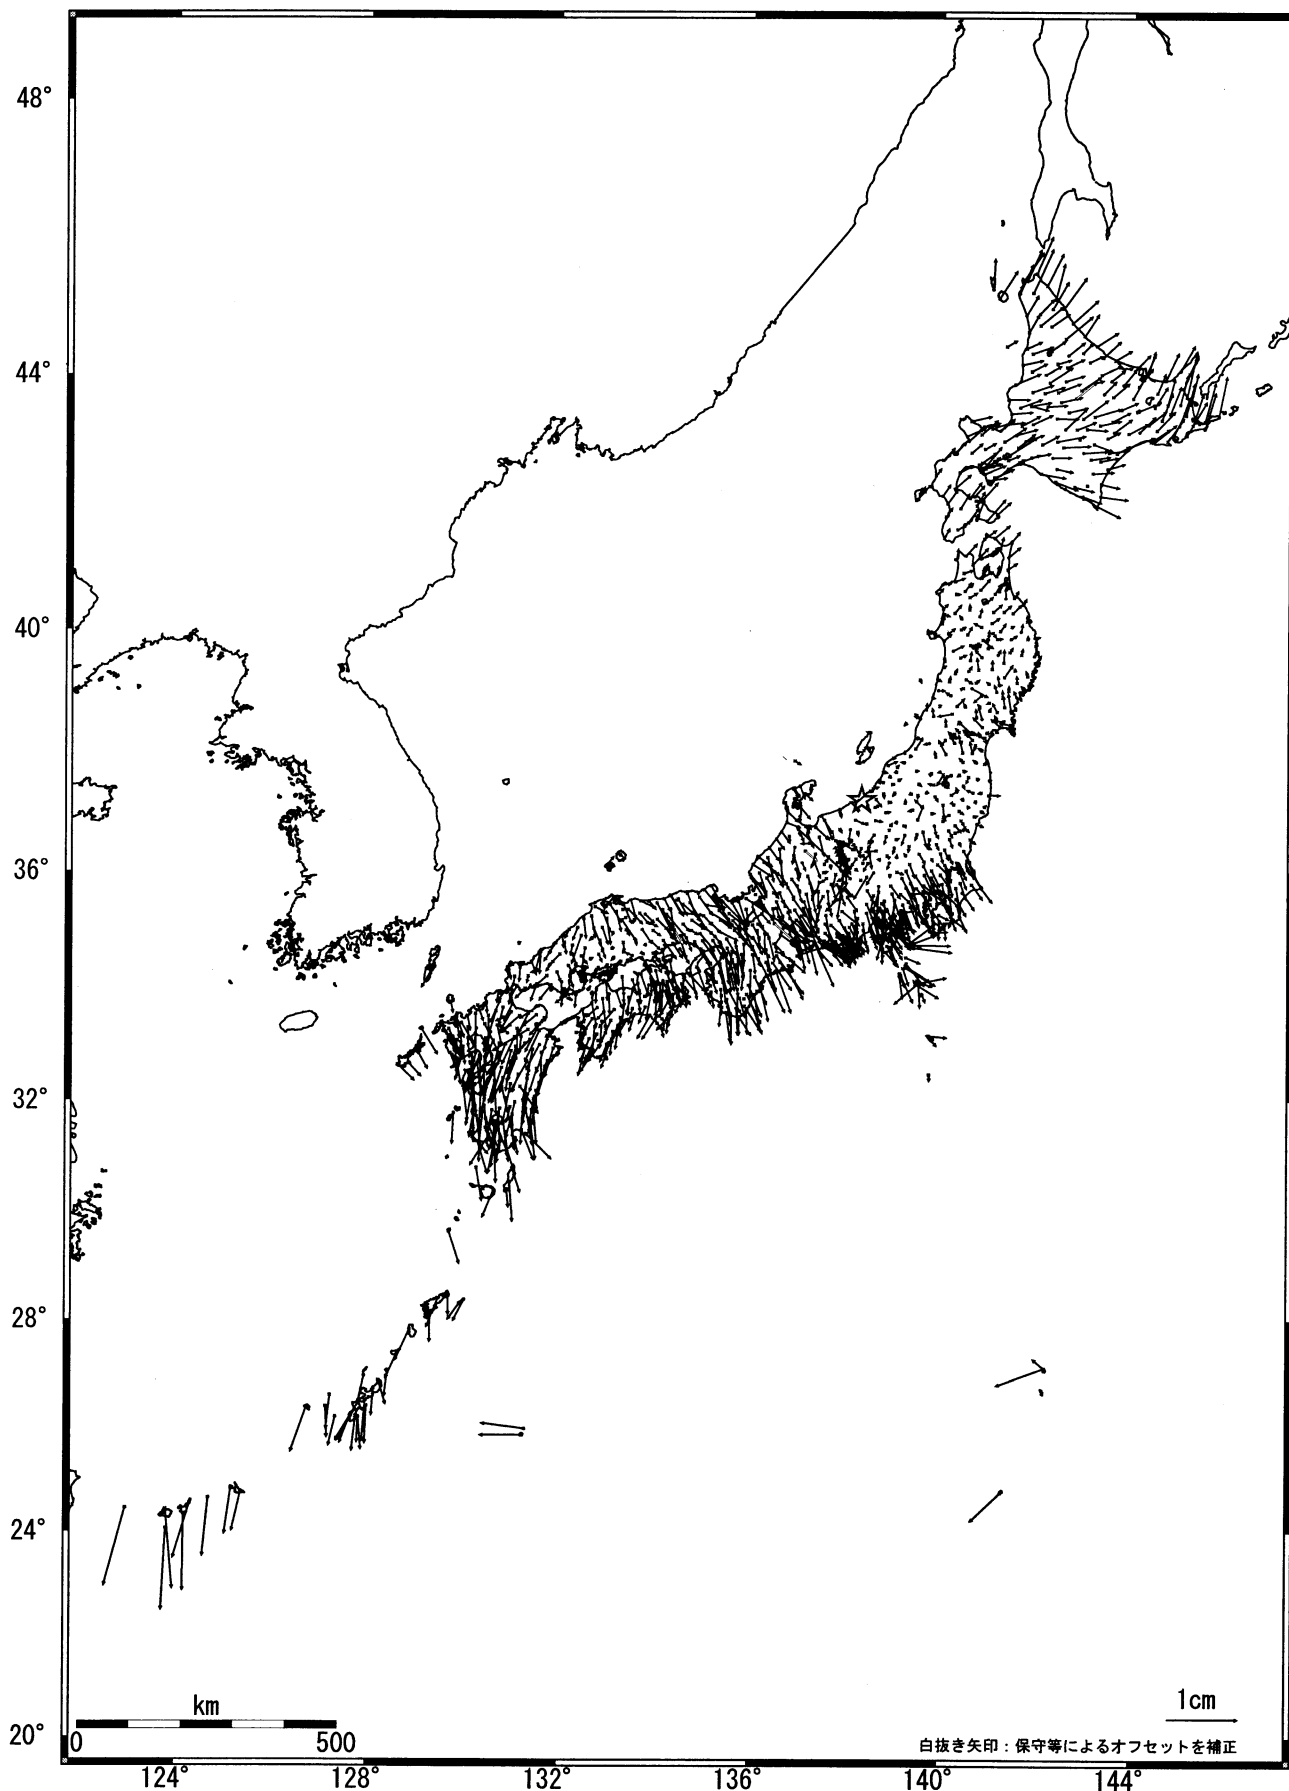

全国の地殻変動（水平）－1ヶ月－

基準期間：2004/06/01-2004/06/10[F2:最終解]

比較期間：2004/07/01-2004/07/10[F2:最終解]

☆固定局：大湊(950241)

国土地理院